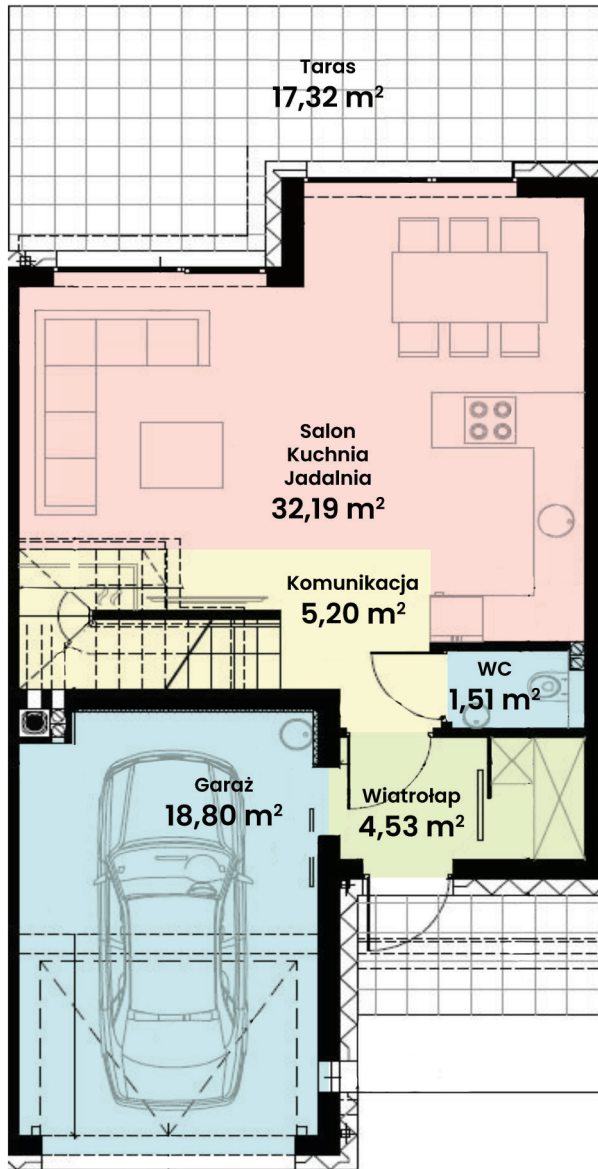

GREEN WEST 2

94-315 Łódź
ul. Złotno 137/139

LOKAL 44 BUDYNEK 16

Powierzchnia ok. 114 m²
Działka 170,00 m²
Podjazd 33,47 m²

Więcej informacji

tel. **661 569 469**

lub **501 361 403**

N