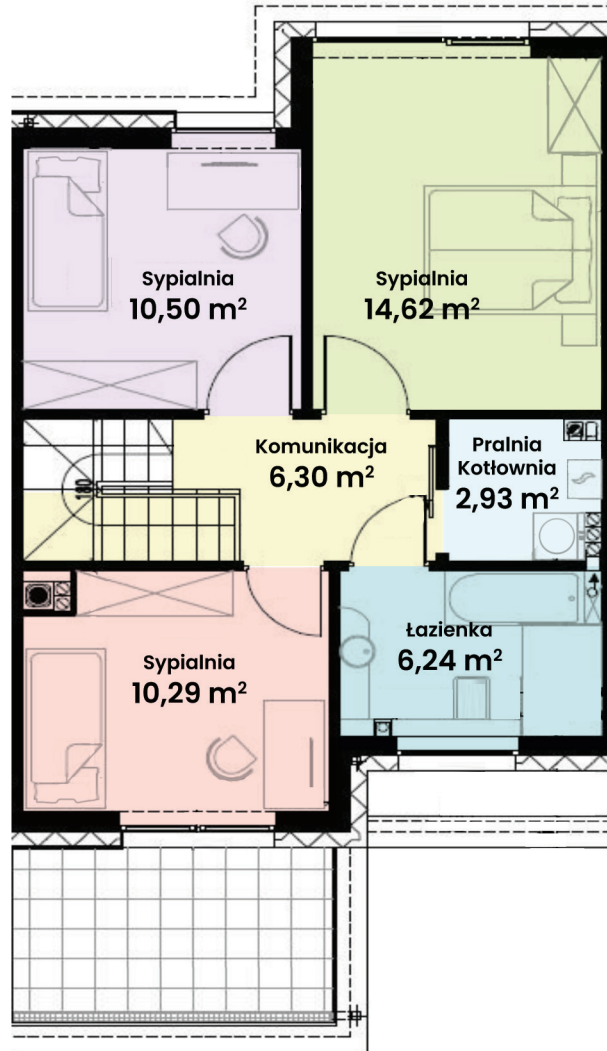

GREEN WEST 2

94-315 Łódź
ul. Złotno 137/139

LOKAL 44 BUDYNEK 16

Powierzchnia ok. 114 m²
Działka 170,00 m²
Podjazd 33,47 m²

Więcej informacji

tel. **661 569 469**

lub **501 361 403**

N