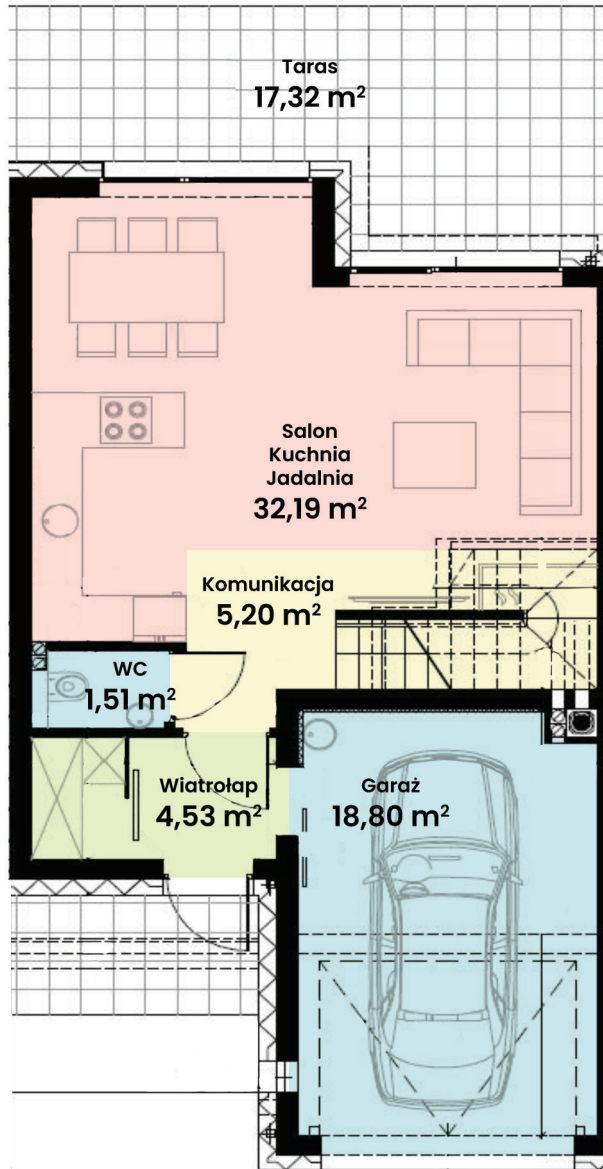

GREEN WEST 2

94-315 Łódź
ul. Złotno 137/139

LOKAL 43 BUDYNEK 15

Powierzchnia ok. 114 m²

Działka 386,00 m²

Podjazd 6,43 m²

Więcej informacji

tel. **661 569 469**