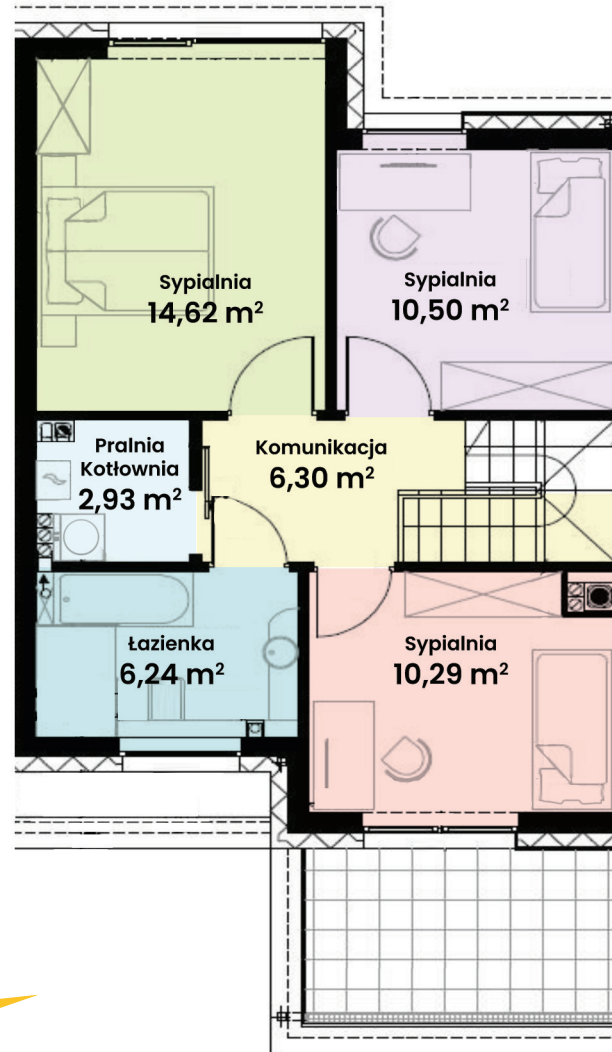

GREEN WEST 2

94-315 Łódź
ul. Złotno 137/139

LOKAL 43 BUDYNEK 15

Powierzchnia ok. 114 m²

Działka 386,00 m²

Podjazd 6,43 m²

Więcej informacji

tel. **661 569 469**