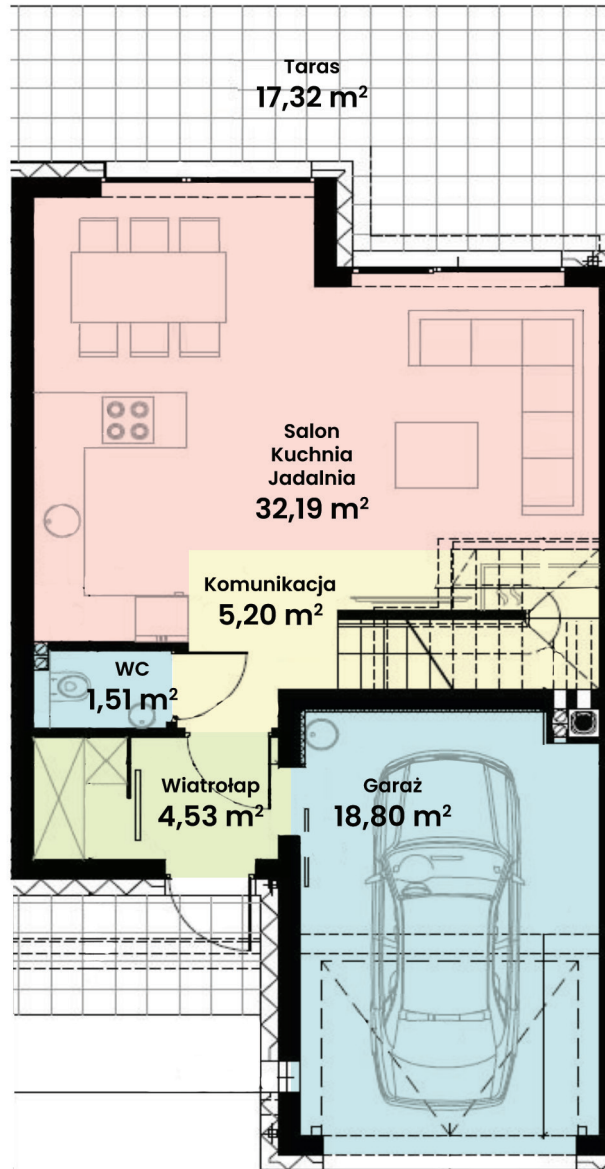

GREEN WEST 2

94-315 Łódź
ul. Złotno 137/139

LOKAL 42 BUDYNEK 14

Powierzchnia ok. 114 m²
Działka 169,00 m²
Podjazd 31,98 m²

Więcej informacji

tel. **661 569 469**

lub **501 361 403**

N