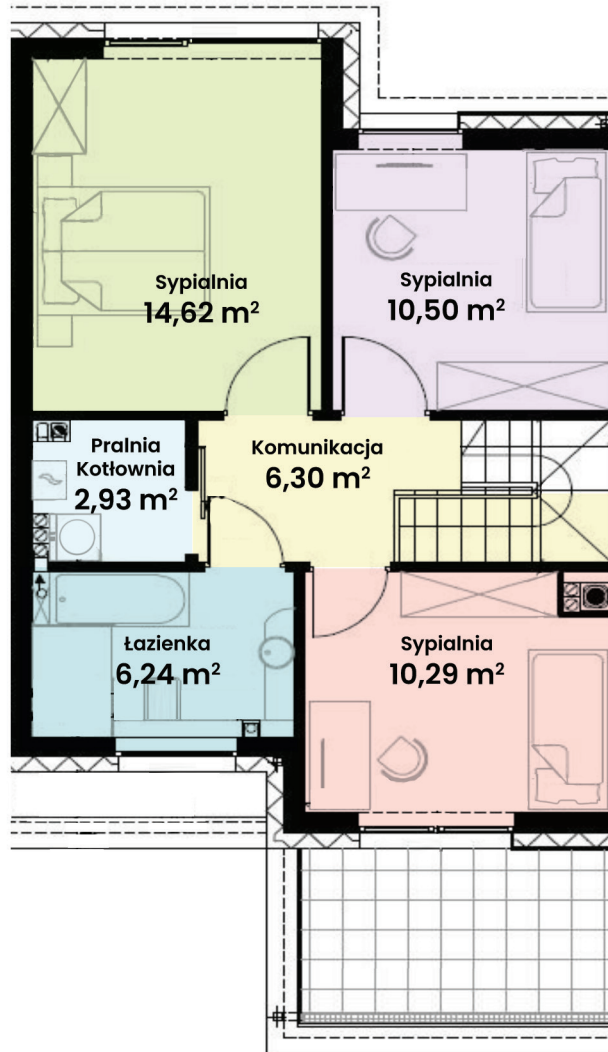

GREEN WEST 2

94-315 Łódź
ul. Złotno 137/139

LOKAL 42 BUDYNEK 14

Powierzchnia ok. 114 m²
Działka 169,00 m²
Podjazd 31,98 m²

Więcej informacji

tel. **661 569 469**

lub **501 361 403**

N