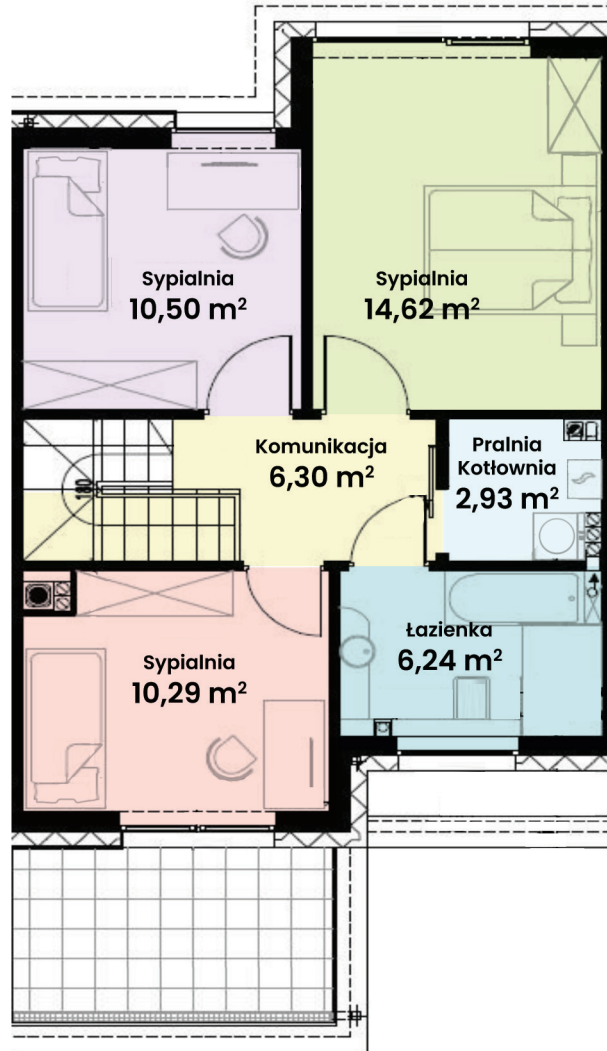

GREEN WEST 2

94-315 Łódź
ul. Złotno 137/139

Powierzchnia ok. 114 m²
Działka 261,00 m²
Podjazd 9,48 m²

Więcej informacji
tel. **661 569 469**
lub **501 361 403**