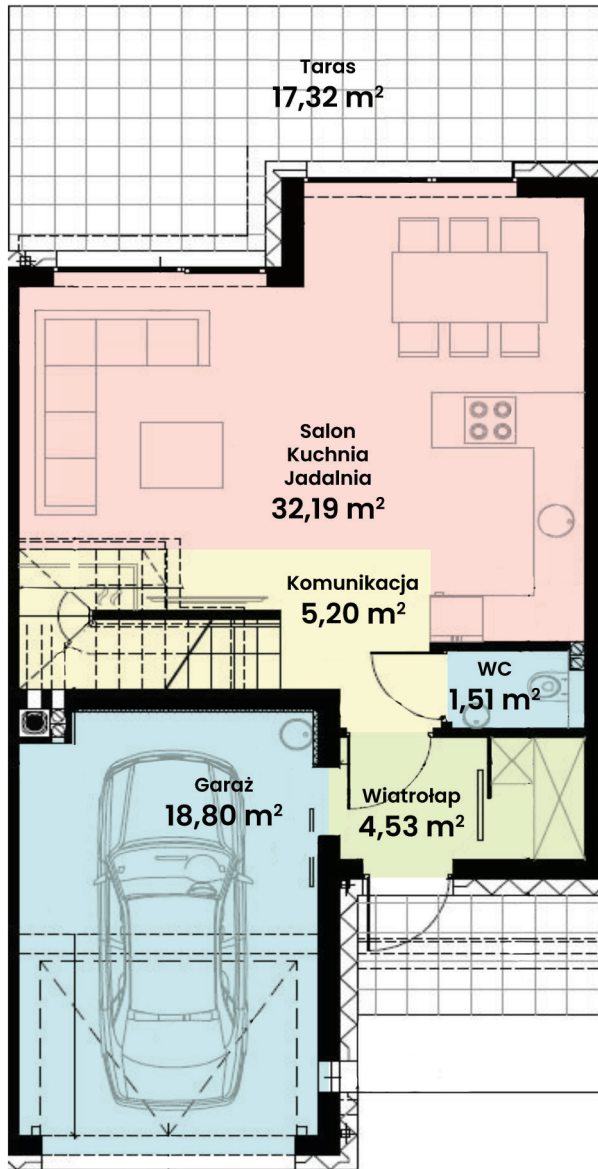

GREEN WEST 2

94-315 Łódź
ul. Złotno 137/139

Powierzchnia ok. 114 m²
Działka 261,00 m²
Podjazd 9,48 m²

Więcej informacji
tel. **661 569 469**
lub **501 361 403**