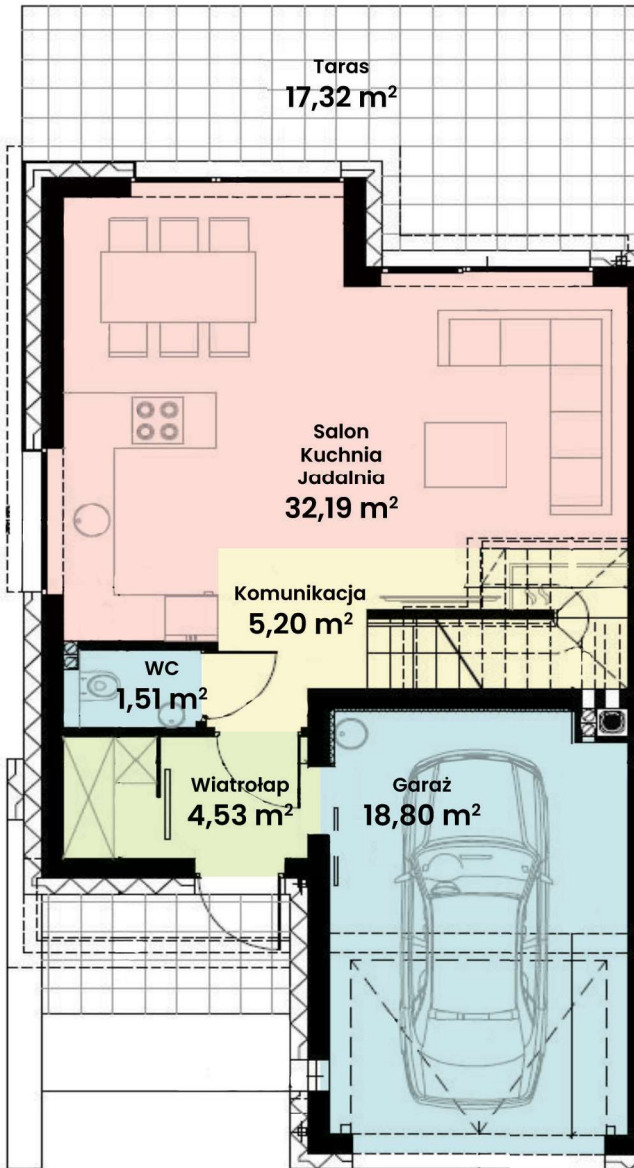

### LOKAL 30 BUDYNEK 8

Powierzchnia ok. 114 m<sup>2</sup>  
Działka 455,00 m<sup>2</sup>  
Podjazd 49,91 m<sup>2</sup>

Więcej informacji  
tel. **661 569 469**  
lub **501 361 403**