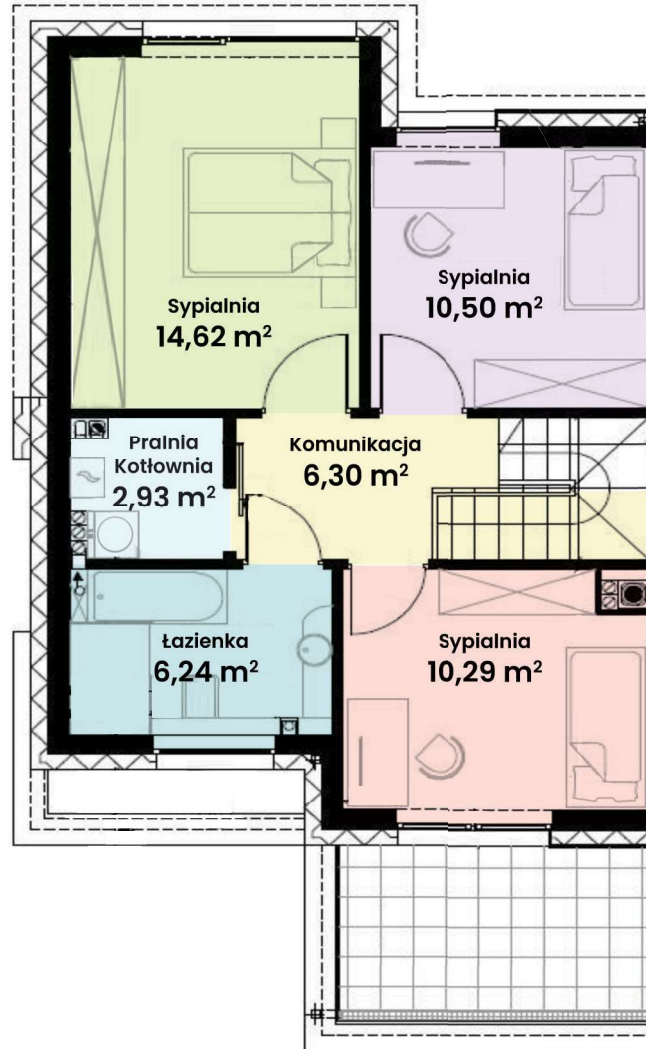

### LOKAL 30 BUDYNEK 8

Powierzchnia ok. 114 m<sup>2</sup>  
Działka 455,00 m<sup>2</sup>  
Podjazd 49,91 m<sup>2</sup>

Więcej informacji  
tel. **661 569 469**  
lub **501 361 403**