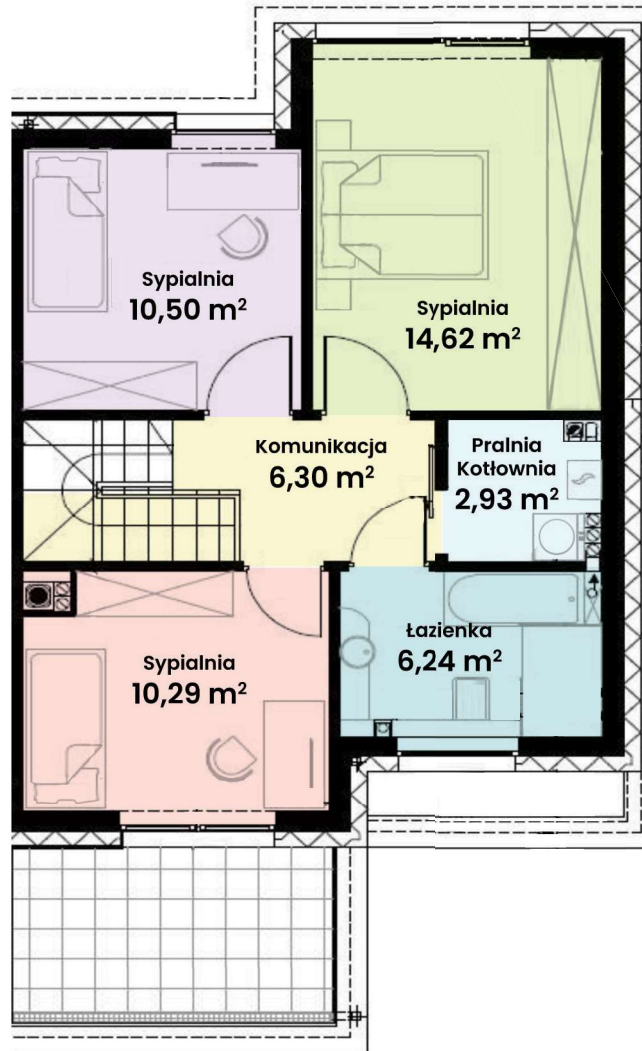

GREEN WEST 2

94-315 Łódź
ul. Złotno 137/139

LOKAL 29 BUDYNEK 7

Powierzchnia ok. 114 m²

Działka 611,00 m²

Podjazd 19,36 m²

Więcej informacji

tel. 661 569 469