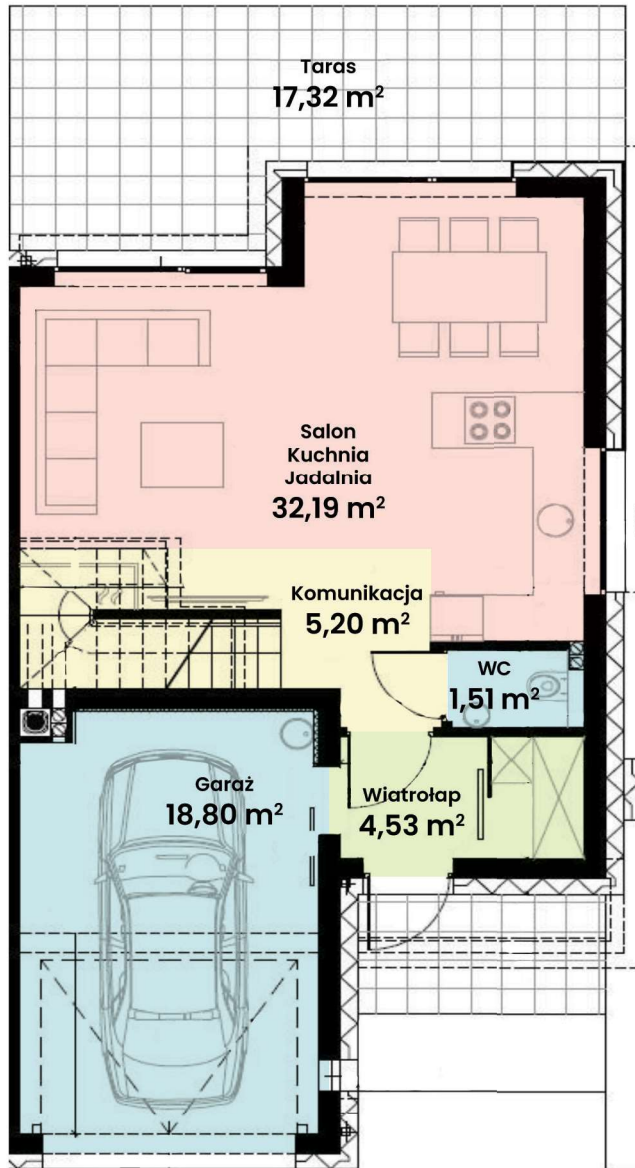

GREEN WEST 2

94-315 Łódź
ul. Złotno 137/139

LOKAL 29 BUDYNEK 7

Powierzchnia ok. 114 m²

Działka 611,00 m²

Podjazd 19,36 m²

Więcej informacji

tel. 661 569 469