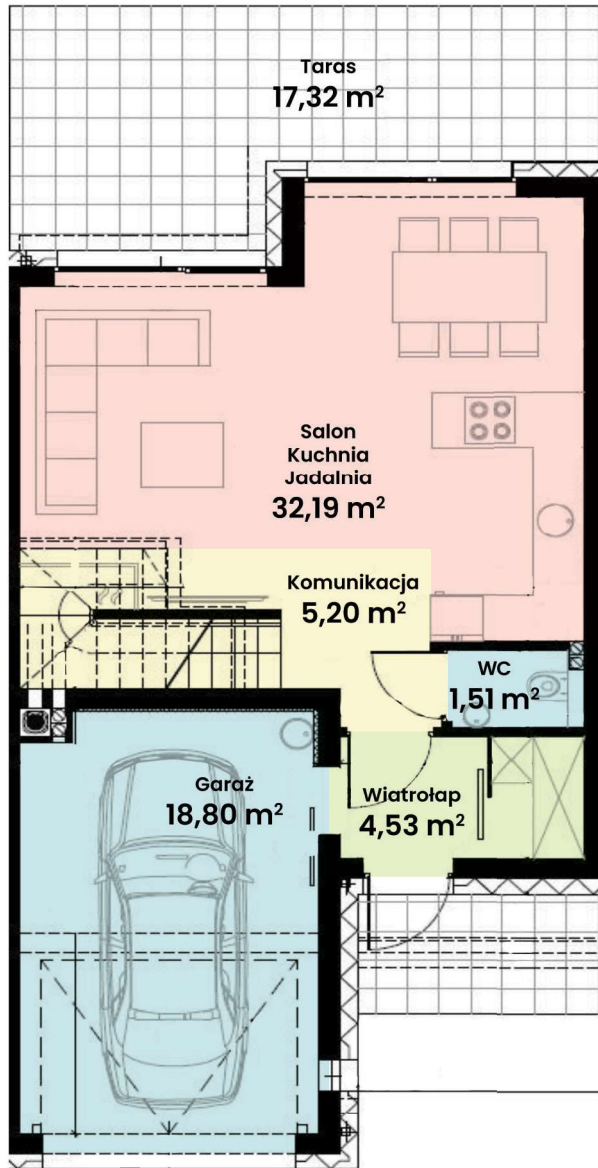

GREEN WEST 2

94-315 Łódź
ul. Złotno 137/139

LOKAL 28 BUDYNEK 8

Powierzchnia ok. 114 m²
Działka 251,00 m²
Podjazd 26,91 m²

Więcej informacji

tel. **661 569 469**

lub **501 361 403**

N