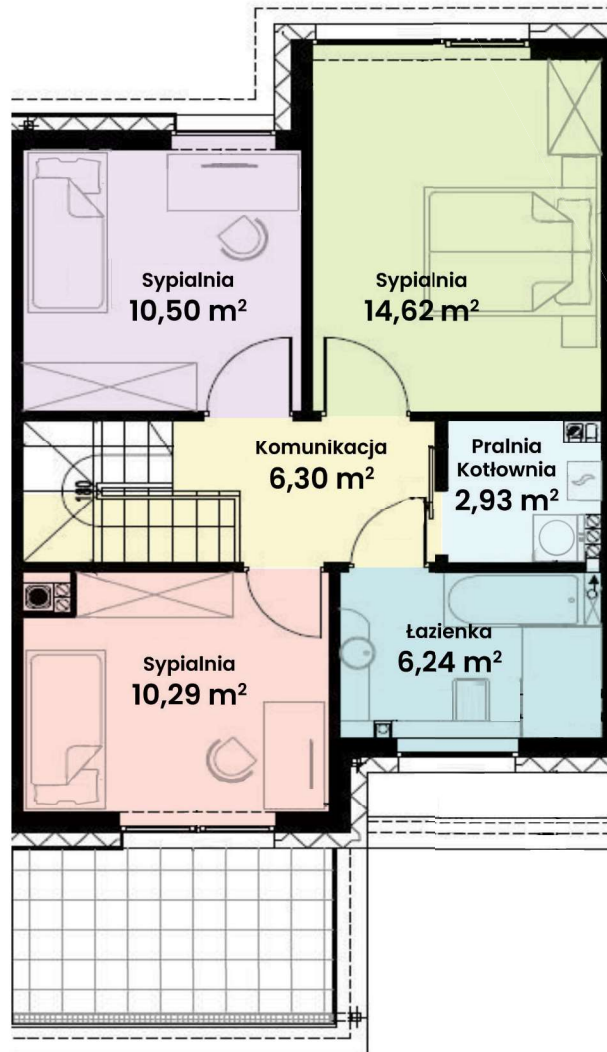

GREEN WEST 2

94-315 Łódź
ul. Złotno 137/139

LOKAL 28 BUDYNEK 8

Powierzchnia ok. 114 m²
Działka 251,00 m²
Podjazd 26,91 m²

Więcej informacji

tel. **661 569 469**

lub **501 361 403**

N