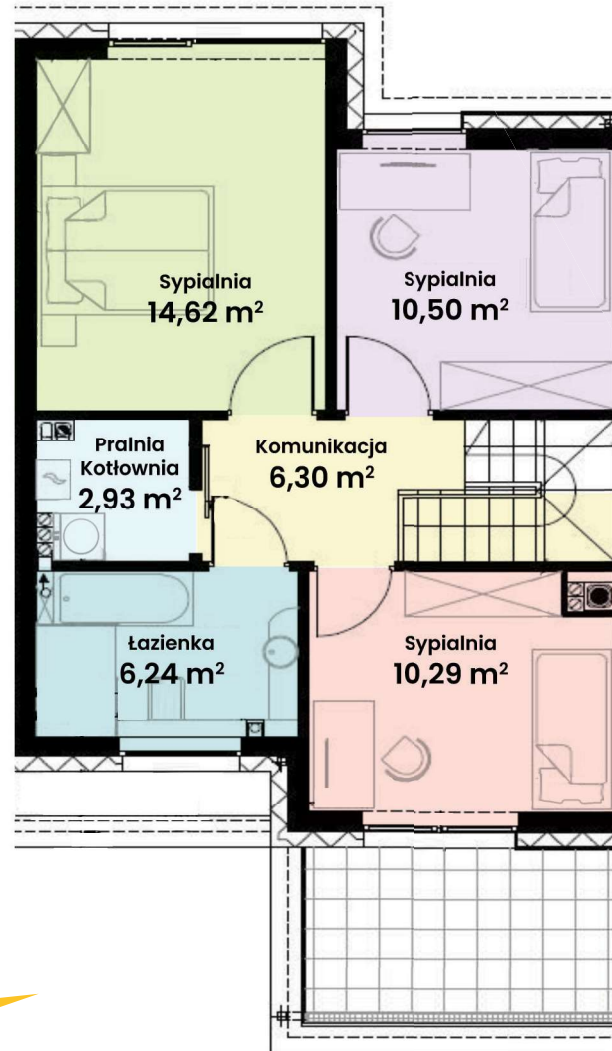

GREEN WEST 2

94-315 Łódź
ul. Złotno 137/139

LOKAL 27 BUDYNEK 7

Powierzchnia ok. 114 m²

Działka 302,00 m²

Podjazd 14,79 m²

Więcej informacji

tel. 661 569 469