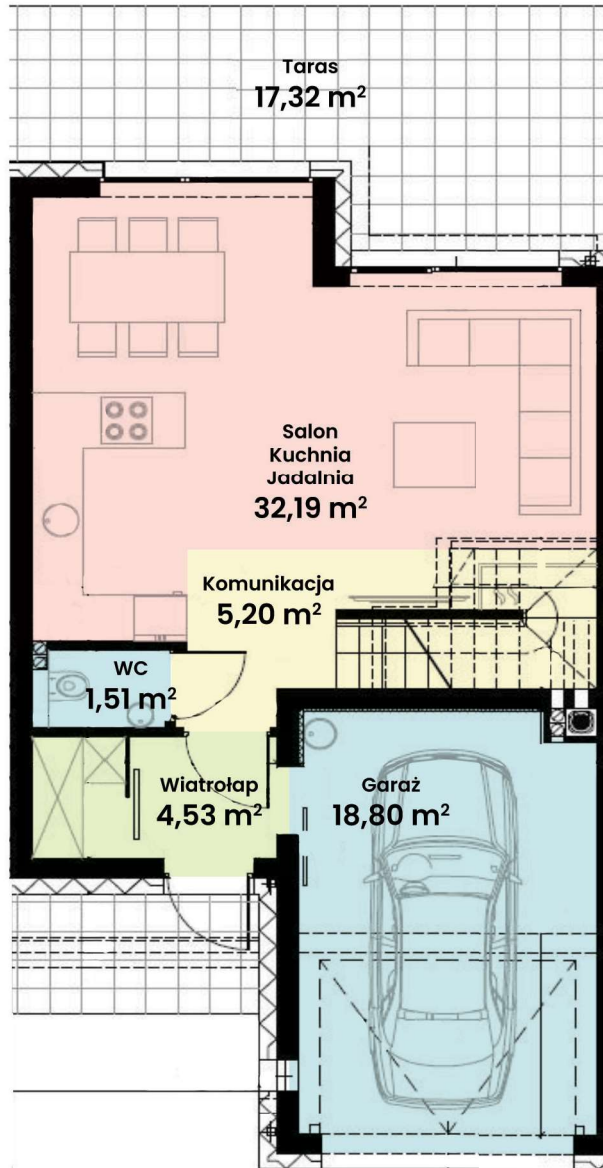

GREEN WEST 2

94-315 Łódź
ul. Złotno 137/139

LOKAL 27 BUDYNEK 7

Powierzchnia ok. 114 m²

Działka 302,00 m²

Podjazd 14,79 m²

Więcej informacji

tel. 661 569 469