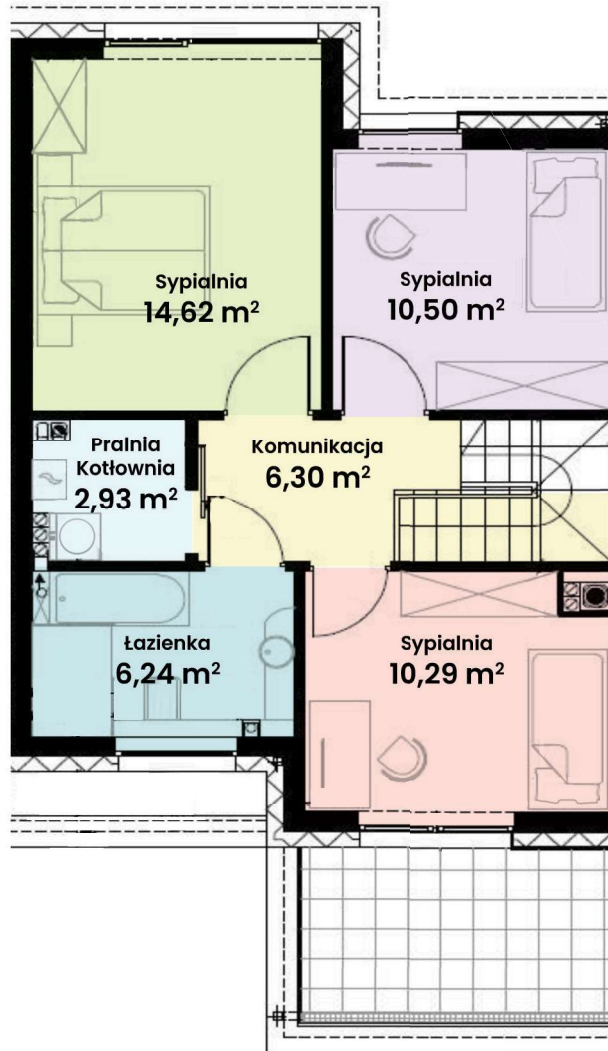

GREEN WEST 2

94-315 Łódź
ul. Złotno 137/139

LOKAL 26 BUDYNEK 6

Powierzchnia ok. 114 m²
Działka 255,00 m²
Podjazd 28,74 m²

Więcej informacji
tel. **661 569 469**
lub **501 361 403**

N