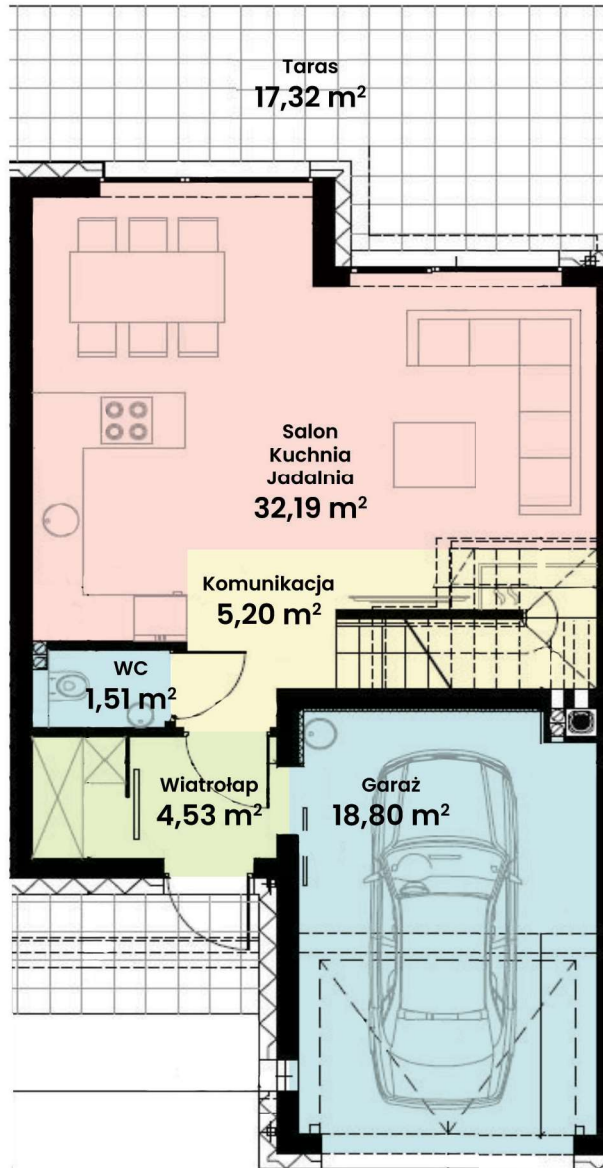

GREEN WEST 2

94-315 Łódź
ul. Złotno 137/139

LOKAL 26 BUDYNEK 6

Powierzchnia ok. 114 m²
Działka 255,00 m²
Podjazd 28,74 m²

Więcej informacji
tel. **661 569 469**
lub **501 361 403**

N