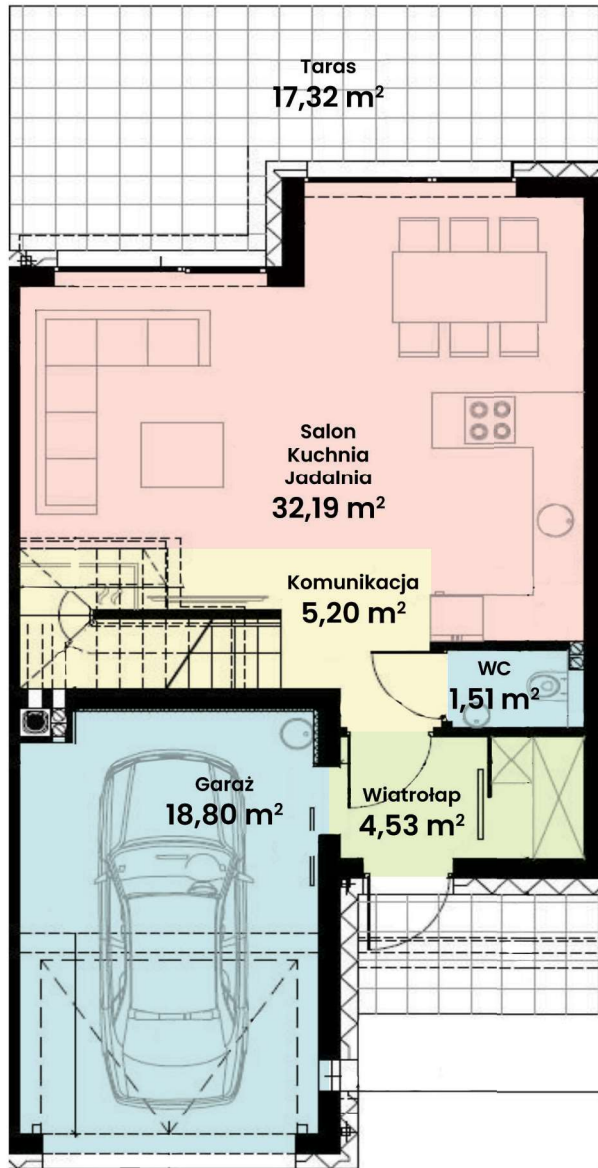

GREEN WEST 2

94-315 Łódź
ul. Złotno 137/139

LOKAL 25 BUDYNEK 5

Powierzchnia ok. 114 m²

Działka 294,00 m²

Podjazd 18,17 m²

Więcej informacji

tel. 661 569 469