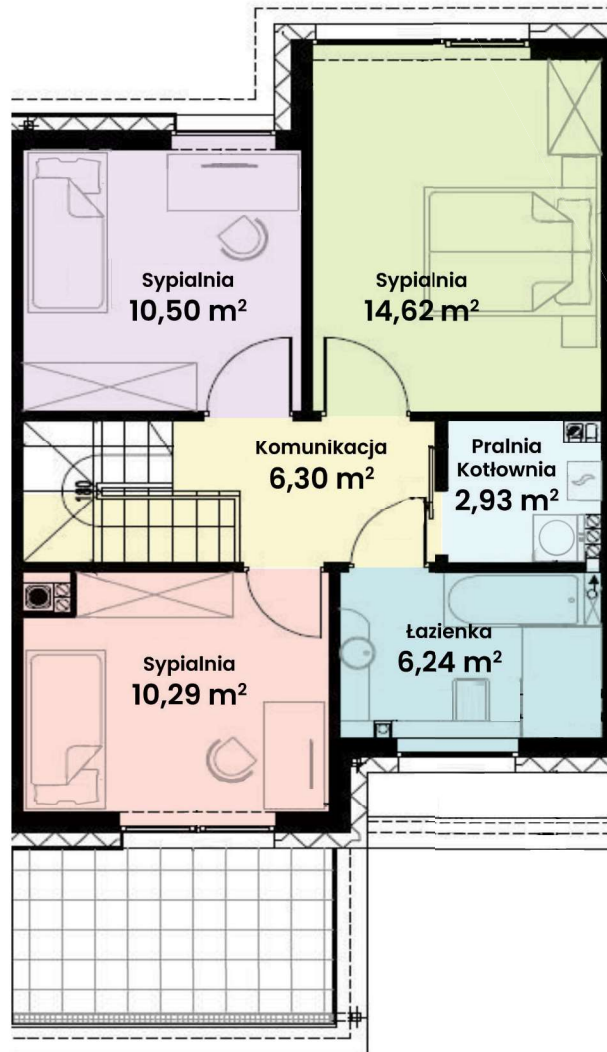

GREEN WEST 2

94-315 Łódź
ul. Złotno 137/139

LOKAL 25 BUDYNEK 5

Powierzchnia ok. 114 m²

Działka 294,00 m²

Podjazd 18,17 m²

Więcej informacji

tel. 661 569 469