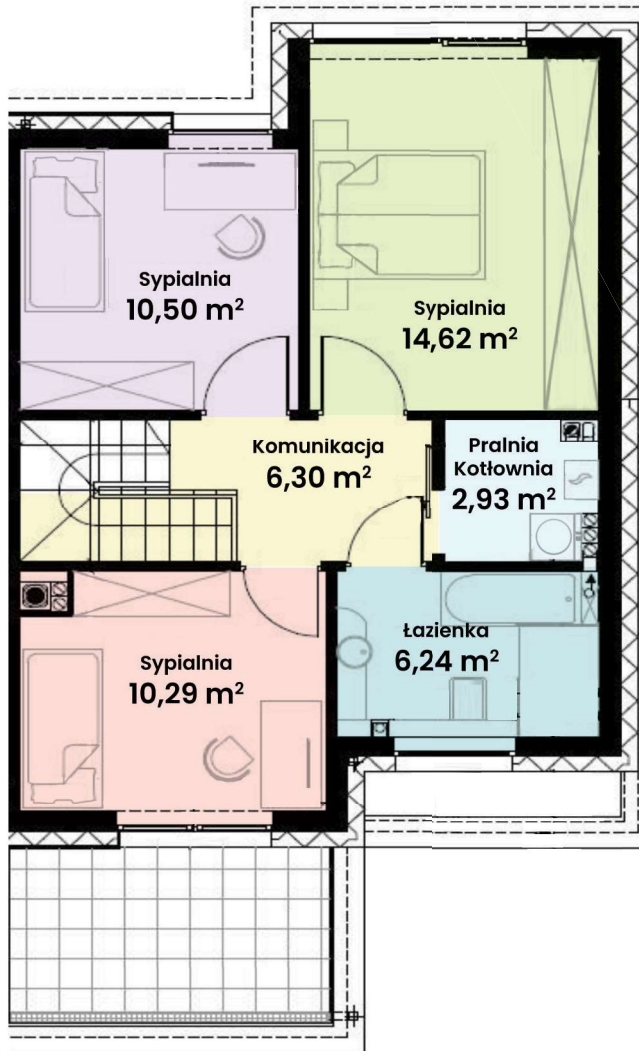

GREEN WEST 2

94-315 Łódź
ul. Złotno 137/139

LOKAL 24 BUDYNEK 6

Powierzchnia ok. 114 m²
Działka 490,00 m²
Podjazd 49,05 m²

Więcej informacji
tel. **661 569 469**
lub **501 361 403**

N