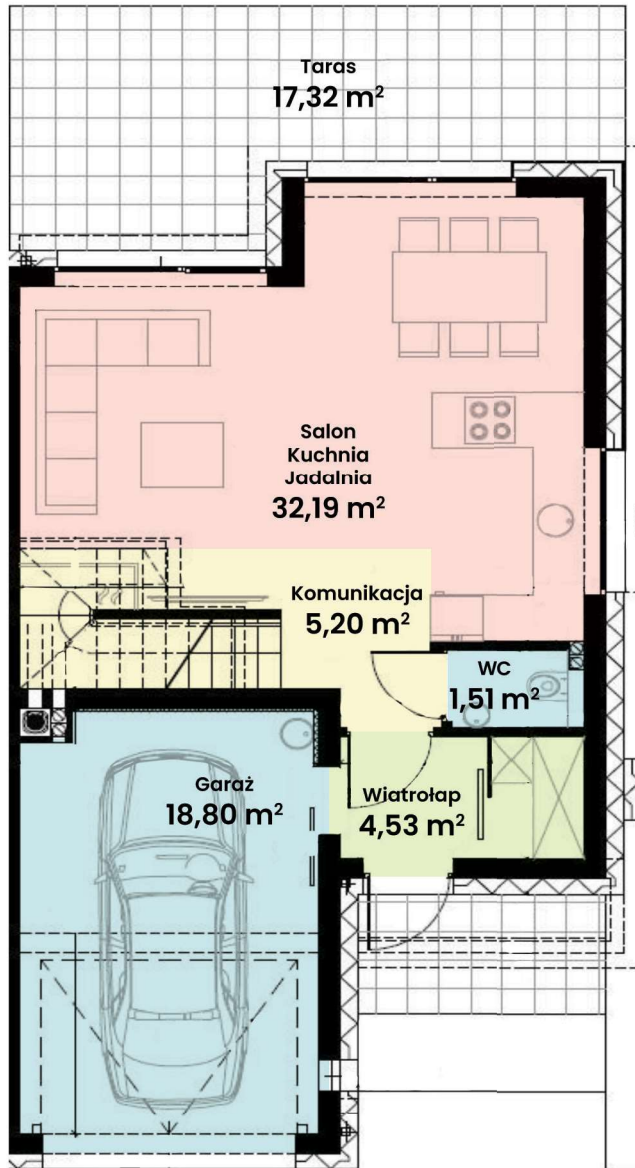

GREEN WEST 2

94-315 Łódź
ul. Złotno 137/139

LOKAL 24 BUDYNEK 6

Powierzchnia ok. 114 m²
Działka 490,00 m²
Podjazd 49,05 m²

Więcej informacji
tel. **661 569 469**
lub **501 361 403**

N