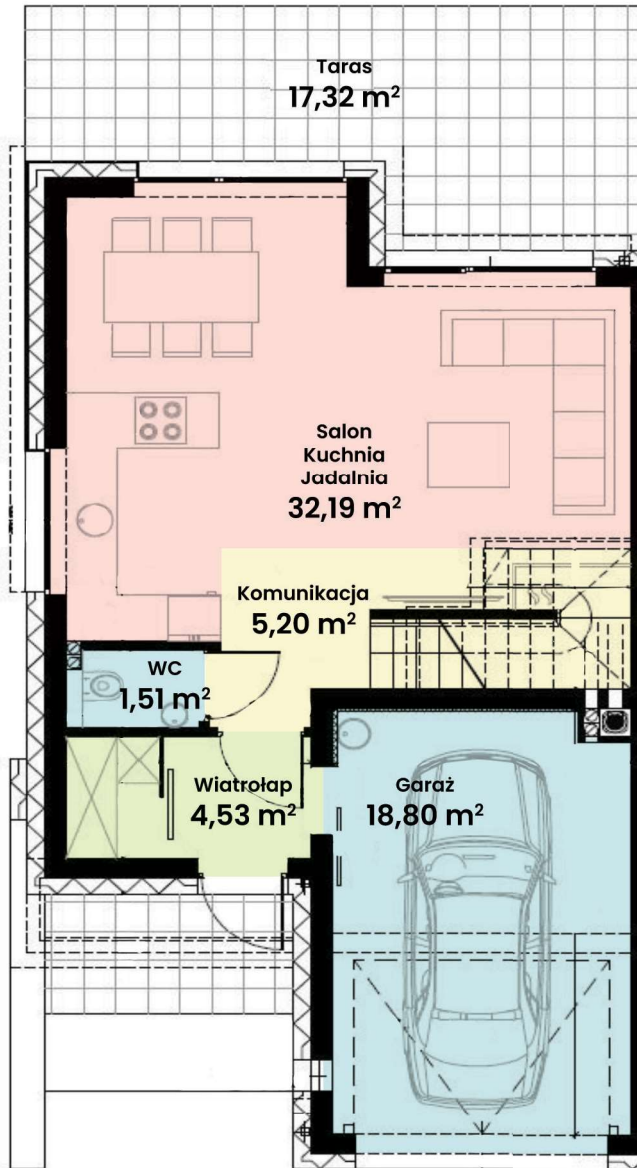

GREEN WEST 2

94-315 Łódź
ul. Złotno 137/139

LOKAL 23 BUDYNEK 5

Powierzchnia ok. 114 m²

Działka 576,00 m²

Podjazd 21,15 m²

Więcej informacji

tel. 661 569 469