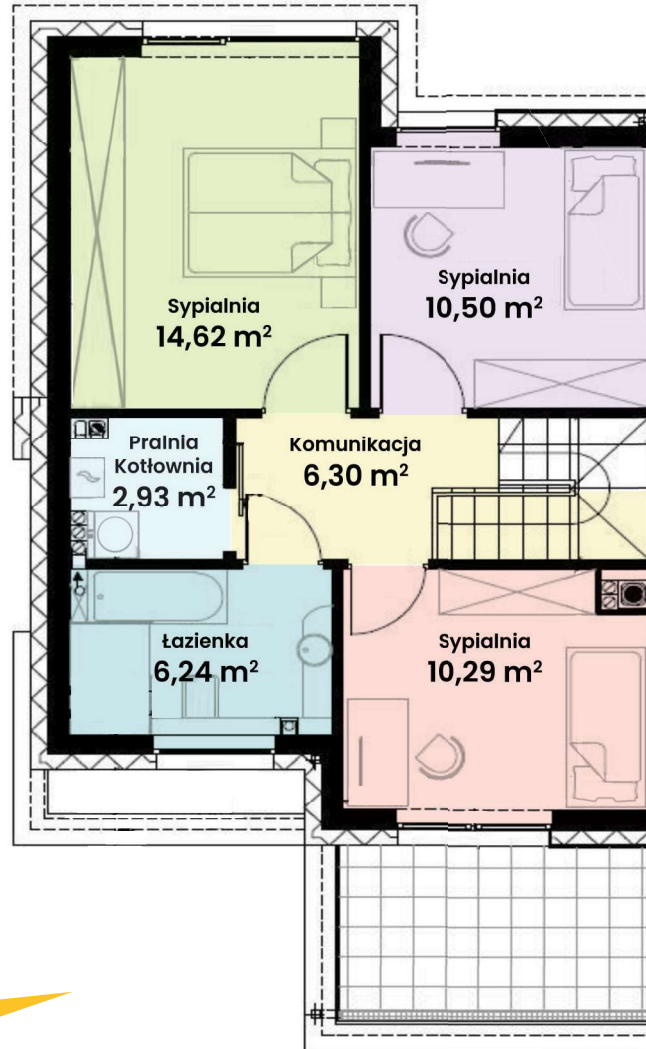

GREEN WEST 2

94-315 Łódź
ul. Złotno 137/139

LOKAL 23 BUDYNEK 5

Powierzchnia ok. 114 m²

Działka 576,00 m²

Podjazd 21,15 m²

Więcej informacji

tel. 661 569 469