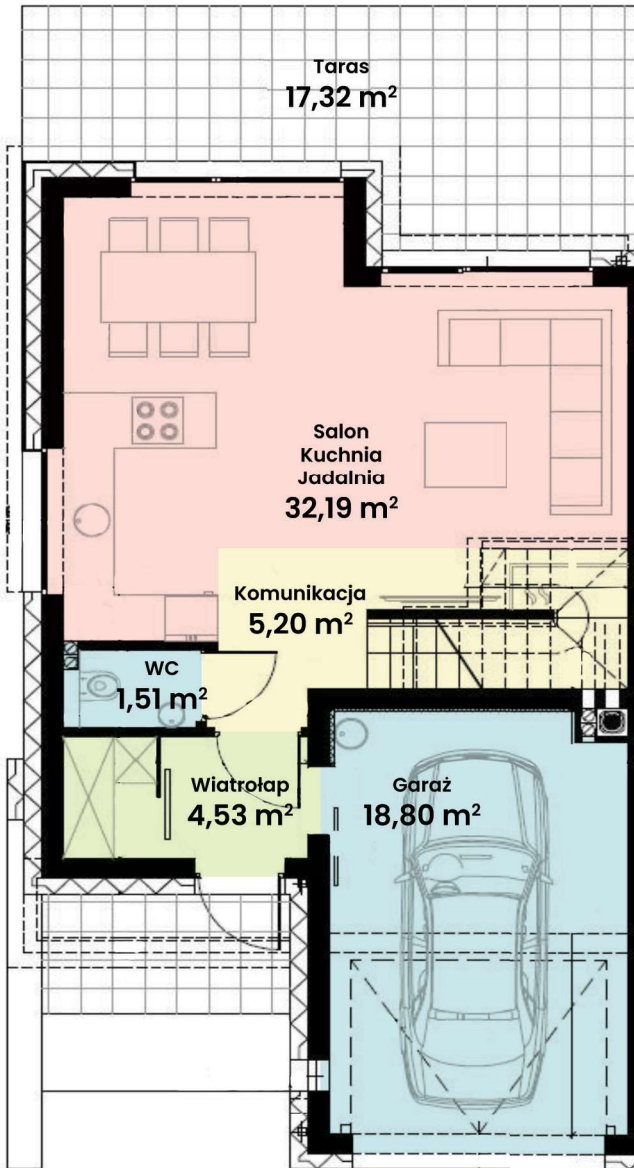

### LOKAL 22 BUDYNEK 4

Powierzchnia ok. 114 m<sup>2</sup>  
Działka 465,00 m<sup>2</sup>  
Podjazd 48,20 m<sup>2</sup>

Więcej informacji

tel. **661 569 469**

lub **501 361 403**

N