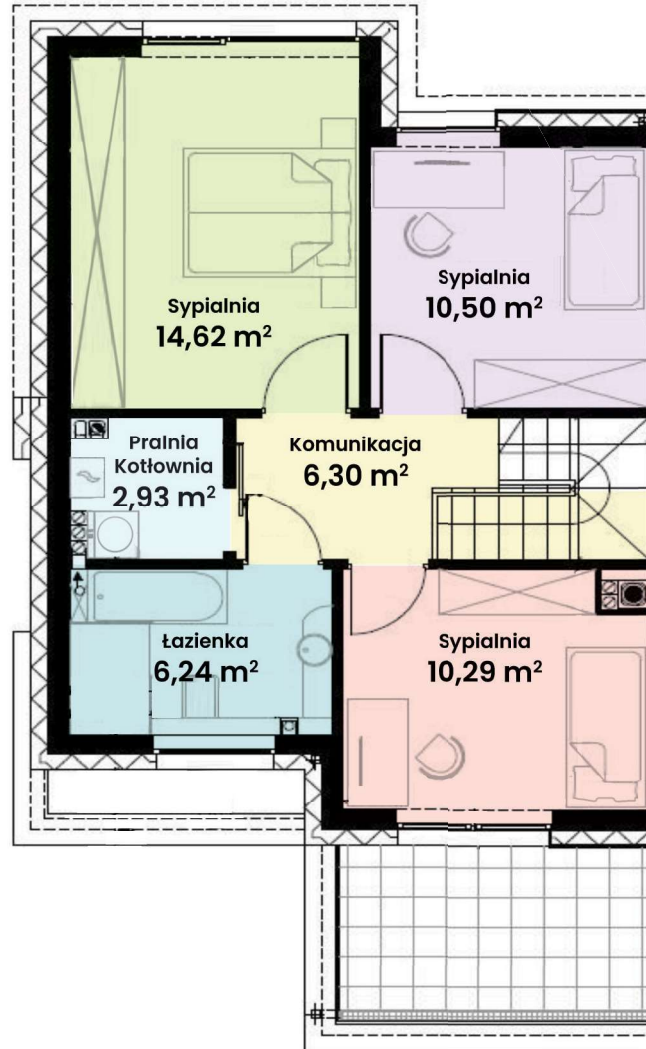

### LOKAL 22 BUDYNEK 4

Powierzchnia ok. 114 m<sup>2</sup>  
Działka 465,00 m<sup>2</sup>  
Podjazd 48,20 m<sup>2</sup>

Więcej informacji

tel. **661 569 469**

lub **501 361 403**

N