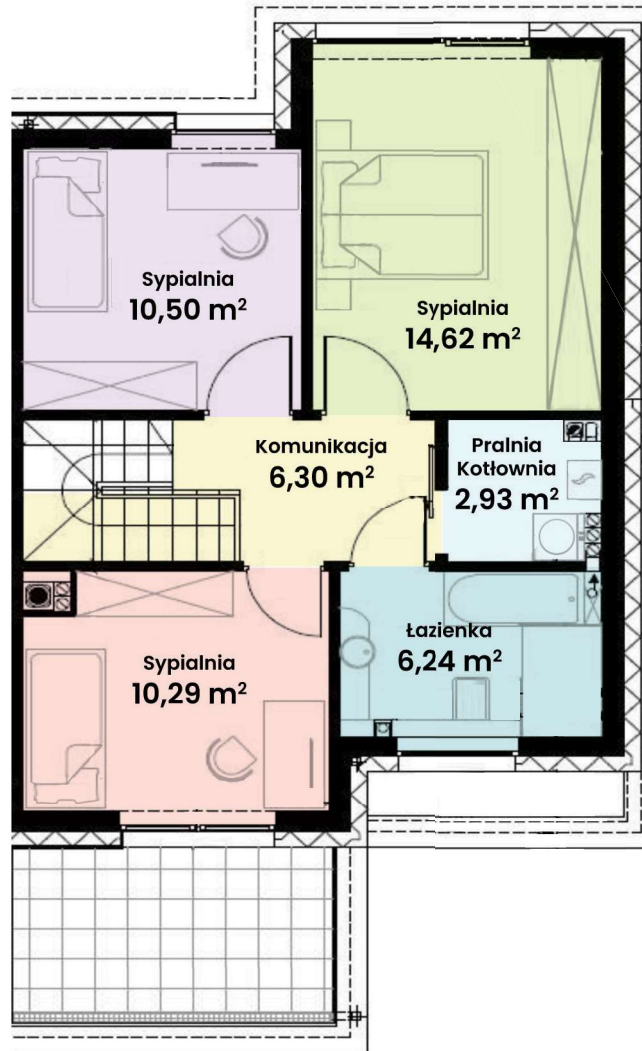

GREEN WEST 2

94-315 Łódź
ul. Złotno 137/139

LOKAL 21 BUDYNEK 3

Powierzchnia ok. 114 m²

Działka 599,00 m²

Podjazd 24,04 m²

Więcej informacji

tel. 661 569 469