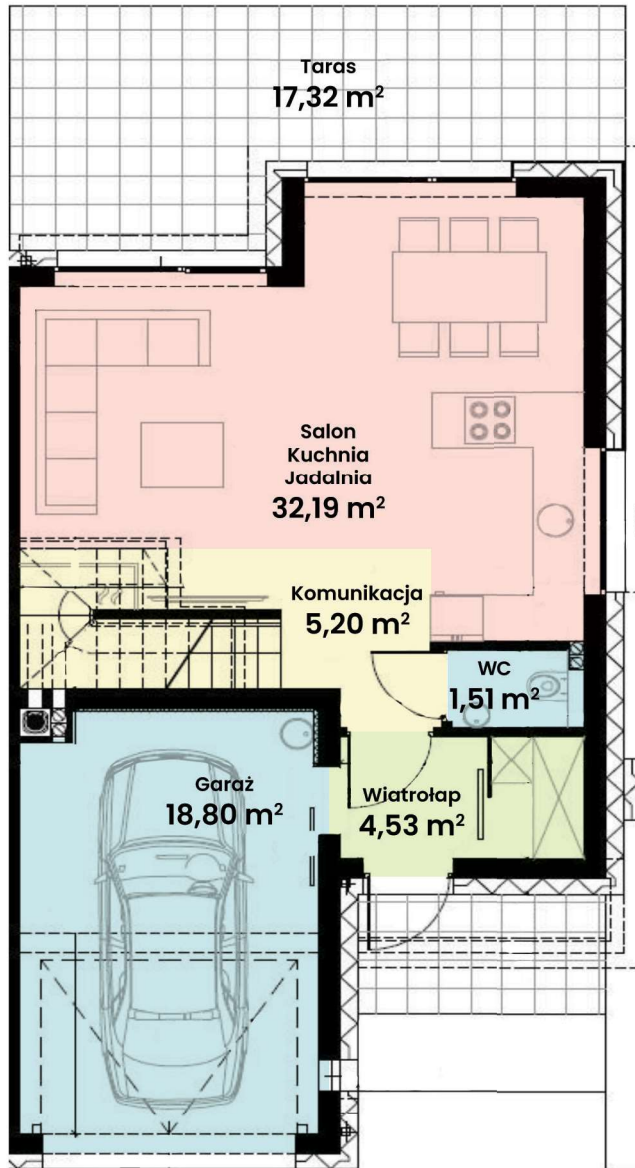

GREEN WEST 2

94-315 Łódź
ul. Złotno 137/139

LOKAL 21 BUDYNEK 3

Powierzchnia ok. 114 m²

Działka 599,00 m²

Podjazd 24,04 m²

Więcej informacji

tel. 661 569 469