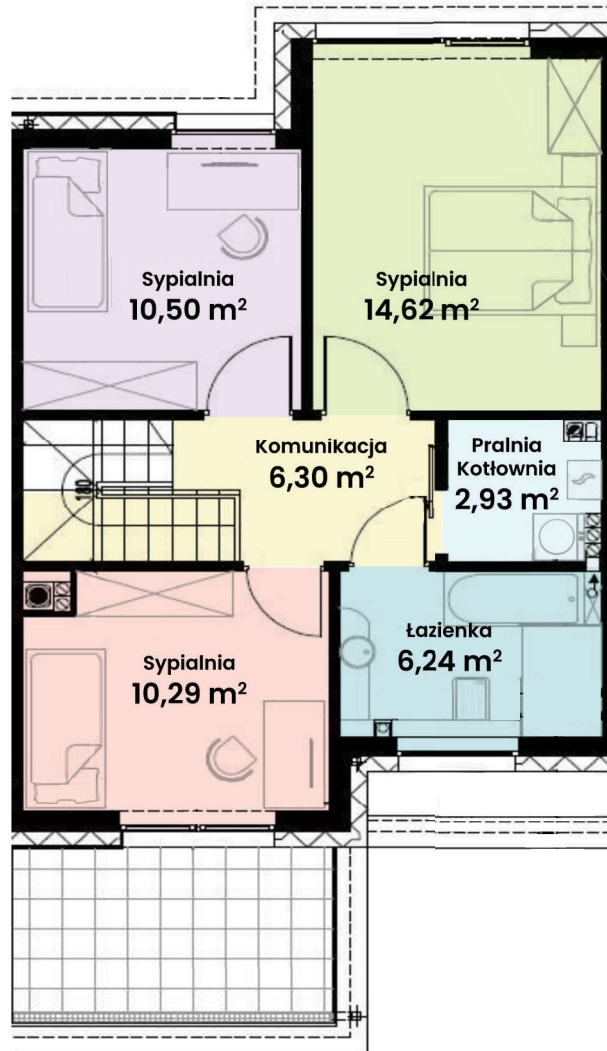

### LOKAL 20 BUDYNEK 4

Powierzchnia ok. 114 m<sup>2</sup>  
Działka 231,00 m<sup>2</sup>  
Podjazd 23,31 m<sup>2</sup>

Więcej informacji

tel. **661 569 469**

lub **501 361 403**

N