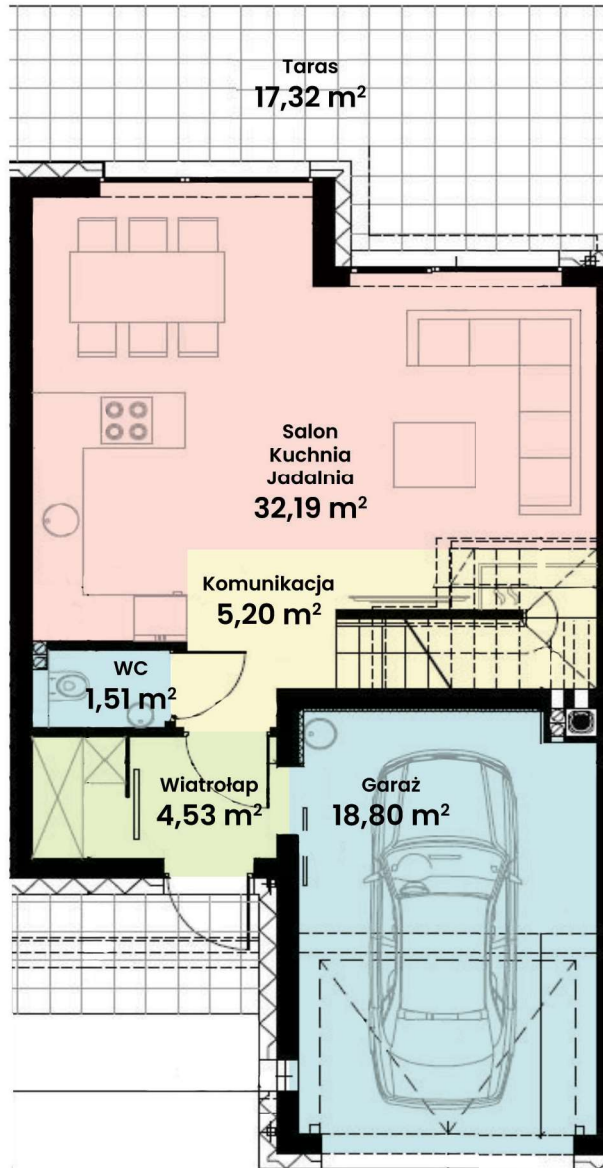

GREEN WEST 2

94-315 Łódź
ul. Złotno 137/139

LOKAL 19 BUDYNEK 3

Powierzchnia ok. 114 m²

Działka 327,00 m²

Podjazd 14,29 m²

Więcej informacji

tel. 661 569 469