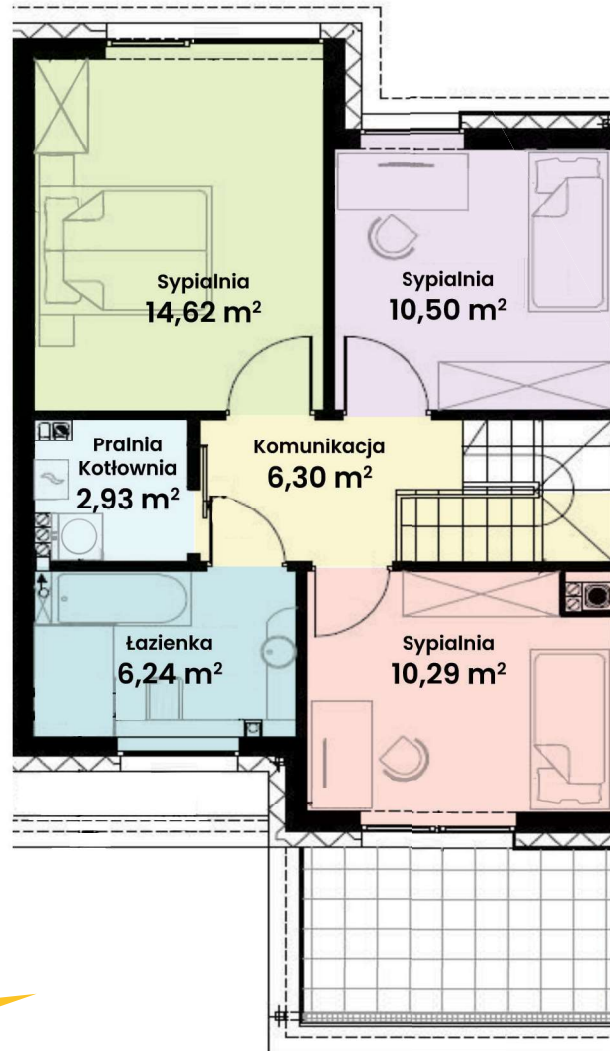

GREEN WEST 2

94-315 Łódź
ul. Złotno 137/139

LOKAL 19 BUDYNEK 3

Powierzchnia ok. 114 m²

Działka 327,00 m²

Podjazd 14,29 m²

Więcej informacji

tel. 661 569 469