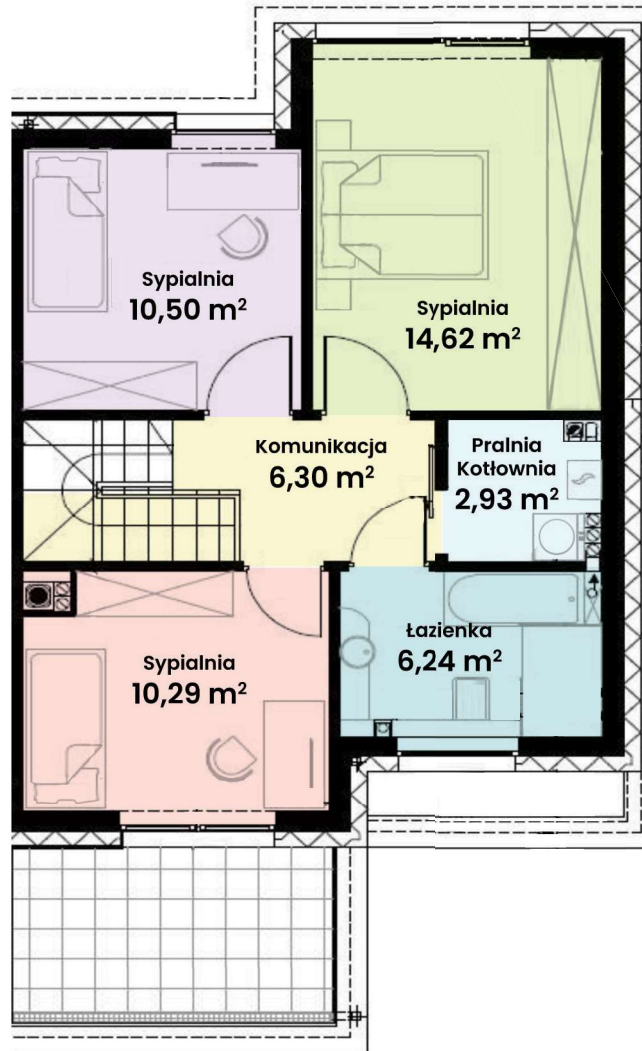

GREEN WEST 2

94-315 Łódź
ul. Złotno 137/139

LOKAL 16 BUDYNEK 2

Powierzchnia ok. 114 m²
Działka 387,00 m²
Podjazd 37,30 m²

Więcej informacji
tel. **661 569 469**
lub **501 361 403**

N