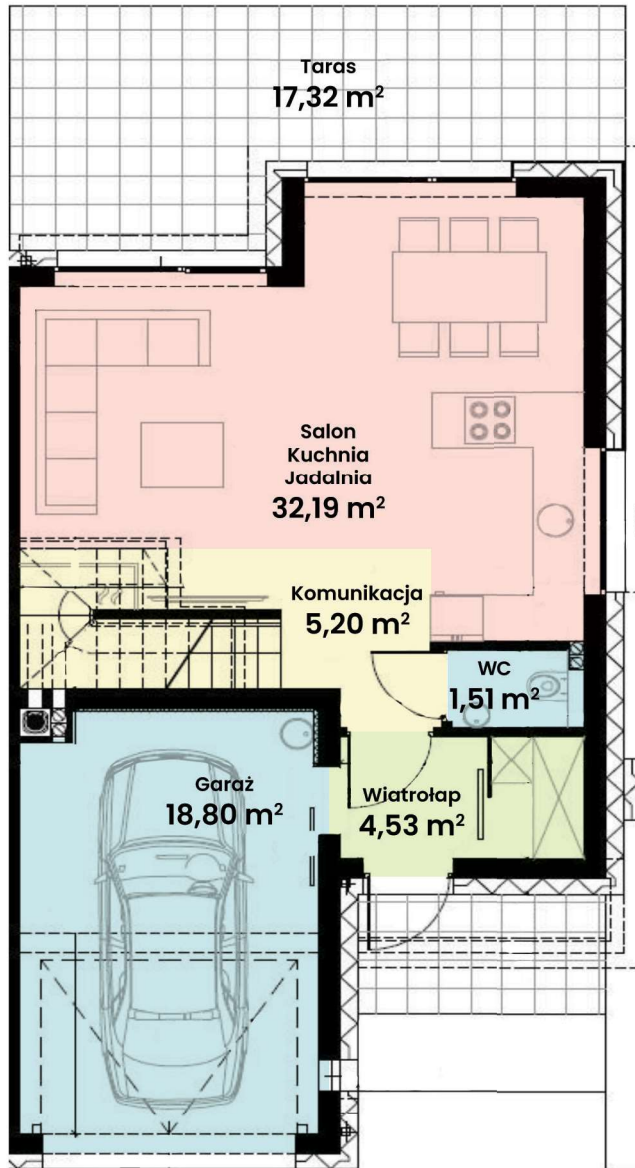

GREEN WEST 2

94-315 Łódź
ul. Złotno 137/139

LOKAL 16 BUDYNEK 2

Powierzchnia ok. 114 m²
Działka 387,00 m²
Podjazd 37,30 m²

Więcej informacji
tel. **661 569 469**
lub **501 361 403**

N