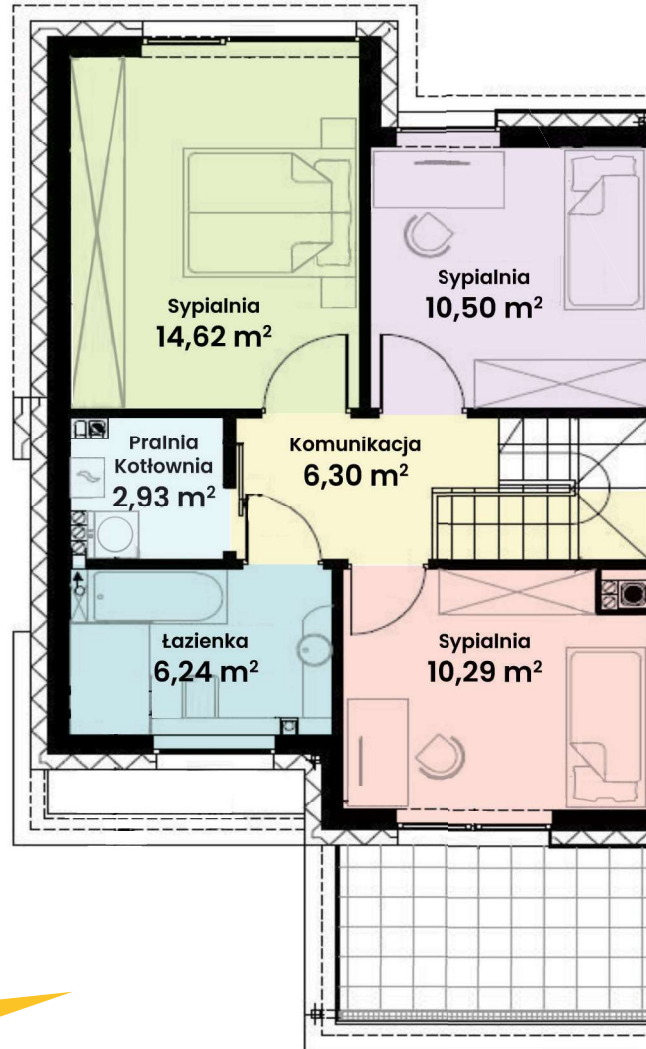

## GREEN WEST 2

94-315 Łódź  
ul. Złotno 137/139

### LOKAL 15 BUDYNEK 1

Powierzchnia ok. 114 m<sup>2</sup>

Działka 674,00 m<sup>2</sup>

Podjazd 23,00 m<sup>2</sup>

Więcej informacji

tel. 661 569 469

lub 501 361 403