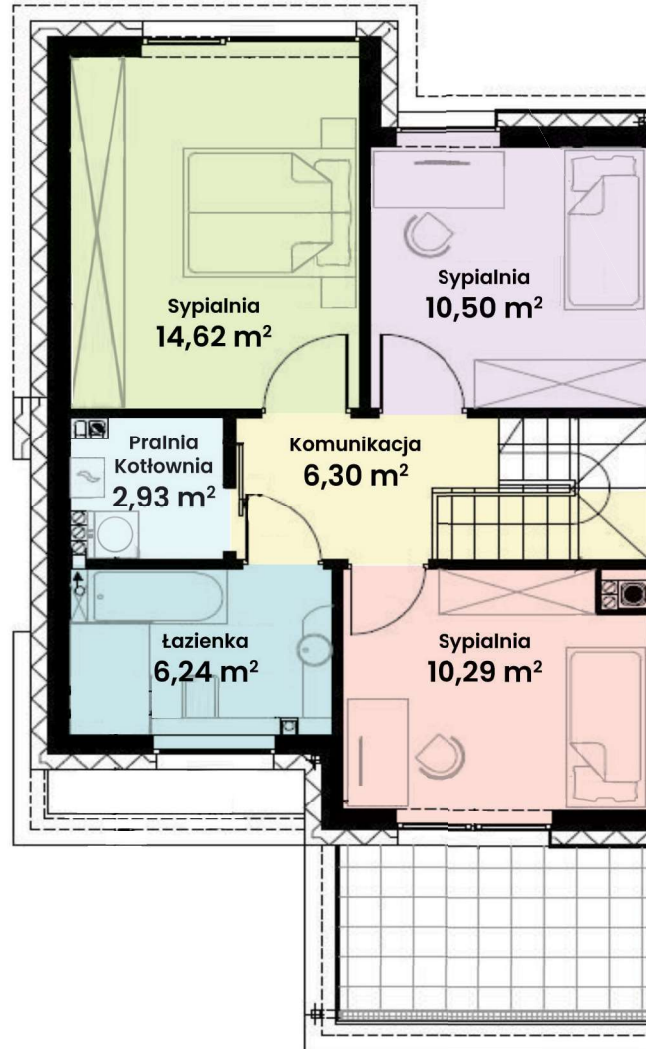

GREEN WEST 2

94-315 Łódź
ul. Złotno 137/139

DOM 30

Powierzchnia ok. 114 m²

Działka 455,00 m²

Podjazd 49,91 m²

Więcej informacji

tel. **661 569 469**