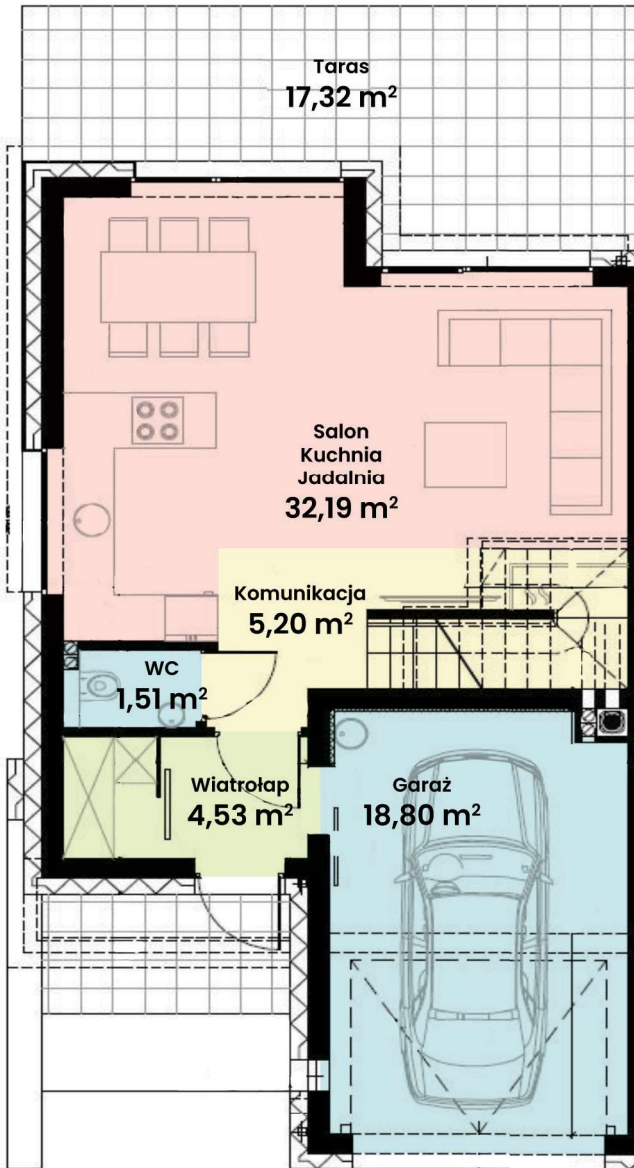

GREEN WEST 2

94-315 Łódź
ul. Złotno 137/139

DOM 30

Powierzchnia ok. 114 m²

Działka 455,00 m²

Podjazd 49,91 m²

Więcej informacji

tel. **661 569 469**