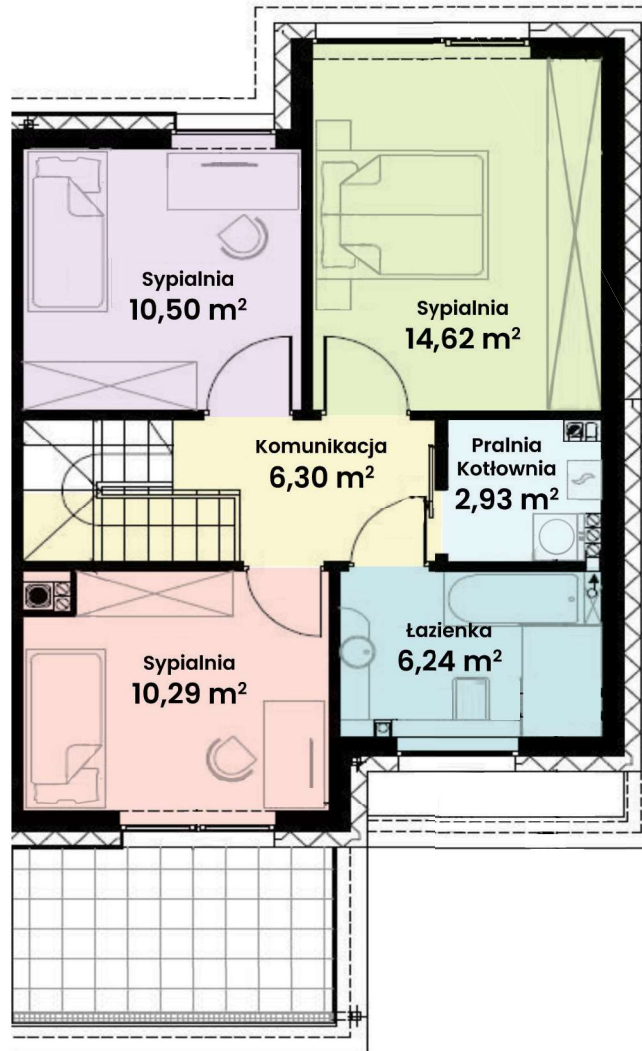

## GREEN WEST 2

94-315 Łódź  
ul. Złotno 137/139

## DOM 29

Powierzchnia ok. 114 m<sup>2</sup>  
Działka 427,00 m<sup>2</sup>  
Podjazd 19,36 m<sup>2</sup>

Więcej informacji

tel. **661 569 469**

lub **501 361 403**