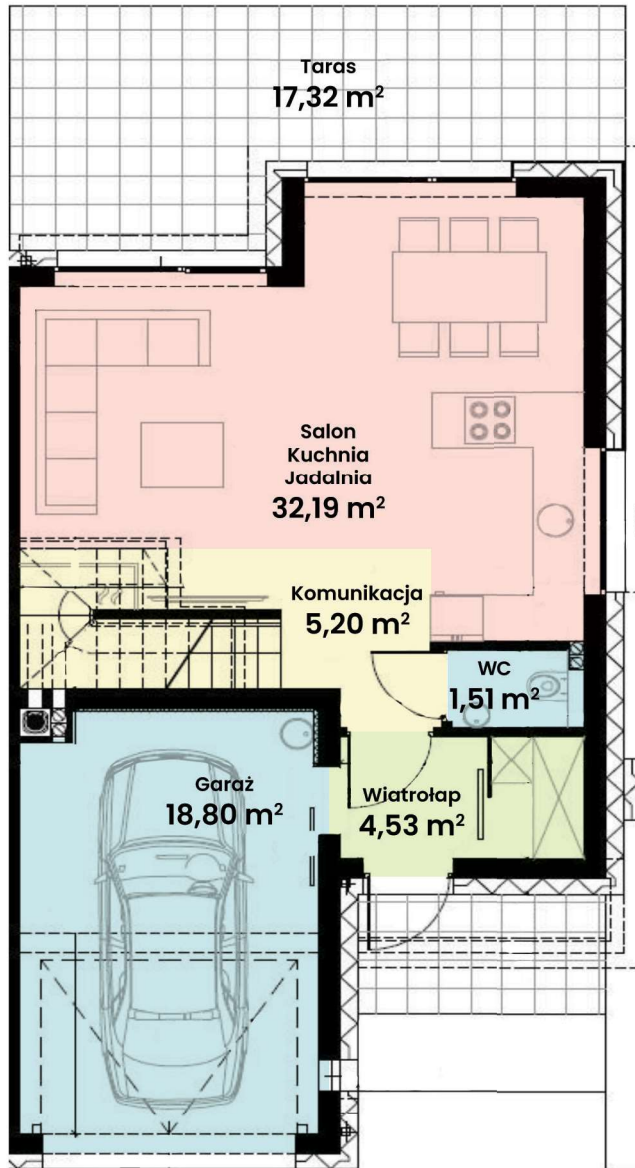

## DOM 29

Powierzchnia ok. 114 m<sup>2</sup>  
Działka 427,00 m<sup>2</sup>  
Podjazd 19,36 m<sup>2</sup>

Więcej informacji

tel. **661 569 469**

lub **501 361 403**