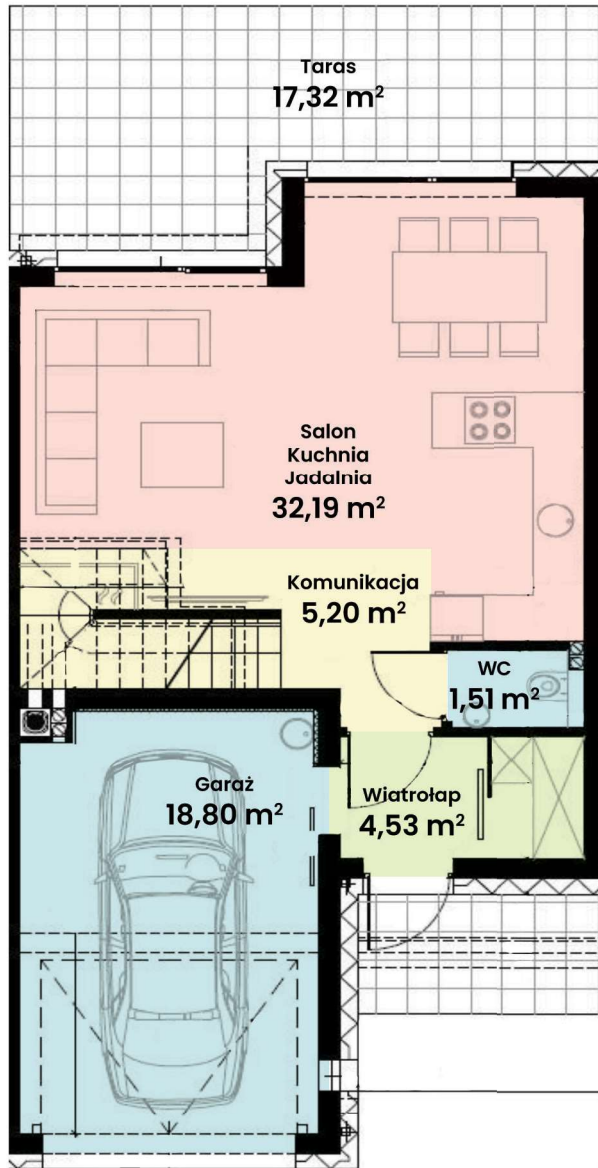

## DOM 28

Powierzchnia ok. 114 m<sup>2</sup>  
Działka 251,00 m<sup>2</sup>  
Podjazd 26,91 m<sup>2</sup>

Więcej informacji

tel. **661 569 469**

lub **501 361 403**

N