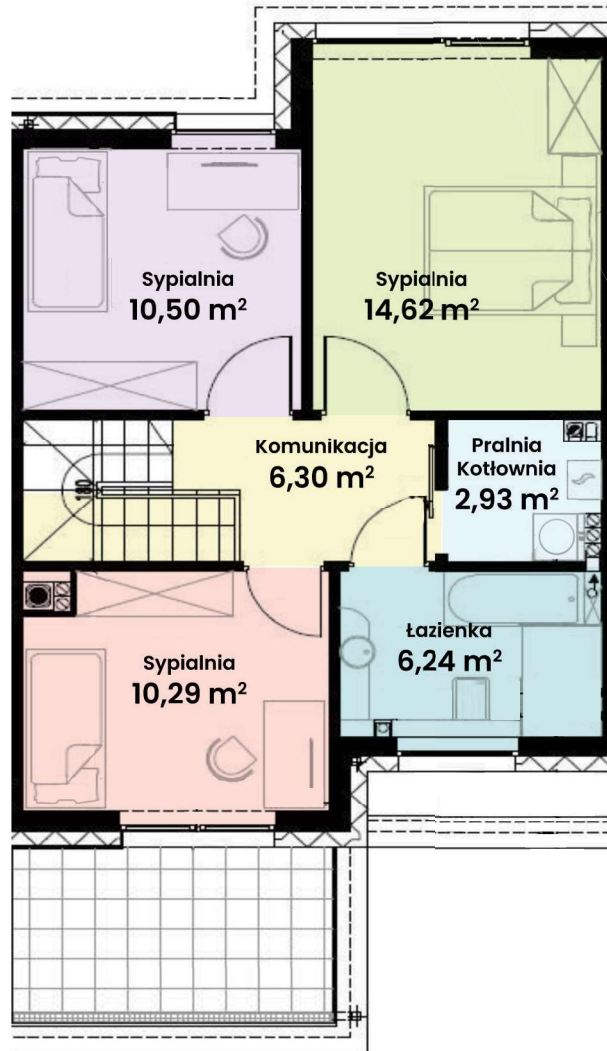

## DOM 28

Powierzchnia ok. 114 m<sup>2</sup>  
Działka 251,00 m<sup>2</sup>  
Podjazd 26,91 m<sup>2</sup>

Więcej informacji

tel. **661 569 469**

lub **501 361 403**

N