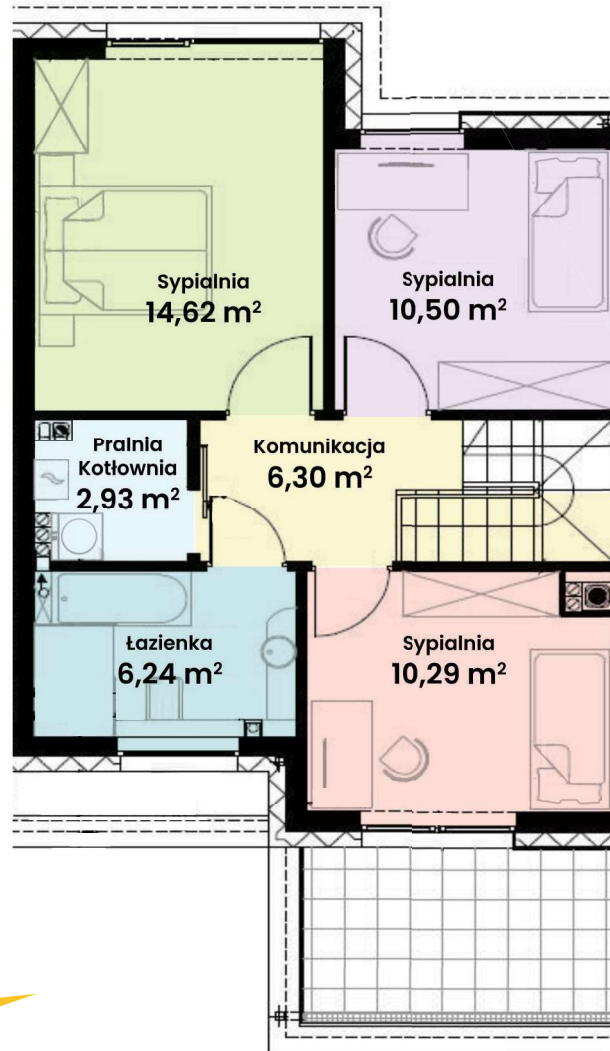

## GREEN WEST 2

94-315 Łódź  
ul. Złotno 137/139

## DOM 27

Powierzchnia ok. 114 m<sup>2</sup>  
Działka 206,00 m<sup>2</sup>  
Podjazd 14,79 m<sup>2</sup>

Więcej informacji

tel. **661 569 469**

lub **501 361 403**