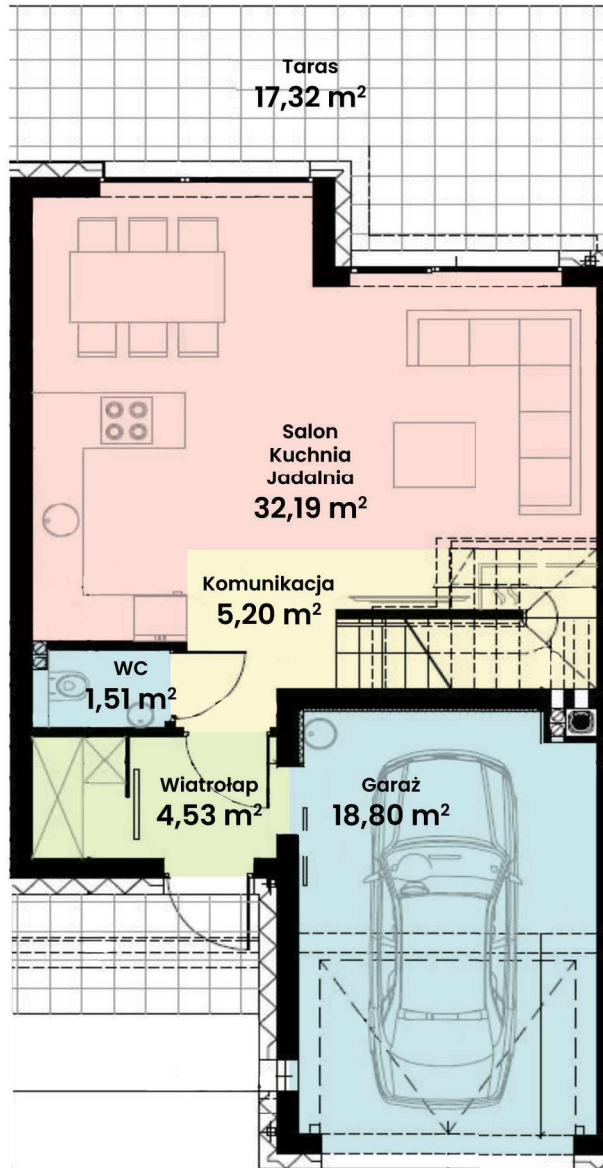

## DOM 27

Powierzchnia ok. 114 m<sup>2</sup>  
Działka 206,00 m<sup>2</sup>  
Podjazd 14,79 m<sup>2</sup>

Więcej informacji

tel. **661 569 469**

lub **501 361 403**