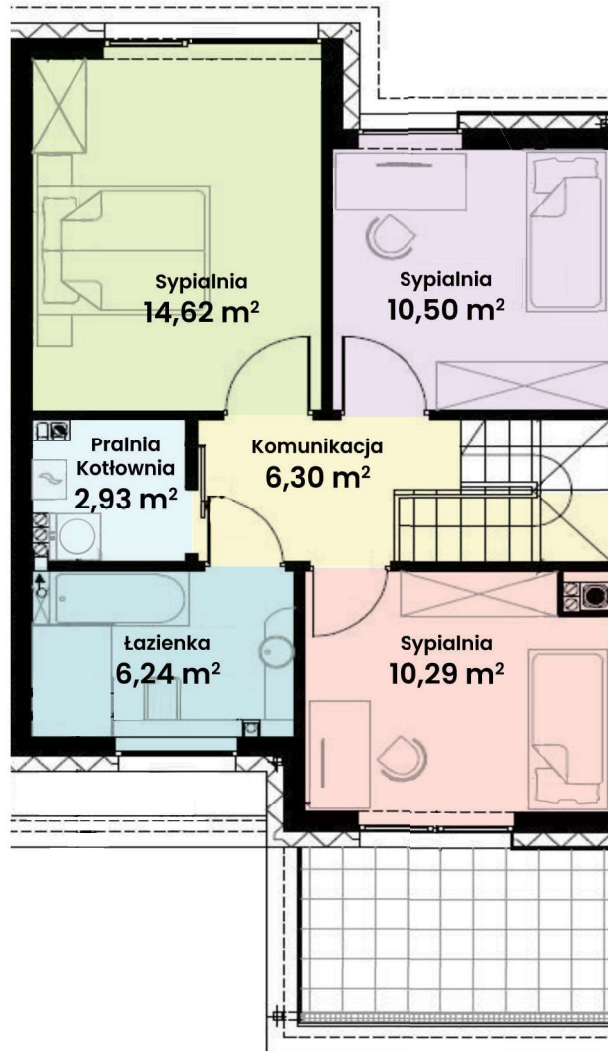

GREEN WEST 2

94-315 Łódź
ul. Złotno 137/139

DOM 26

Powierzchnia ok. 114 m²
Działka 255,00 m²
Podjazd 28,74 m²

Więcej informacji
tel. **661 569 469**
lub **501 361 403**

N