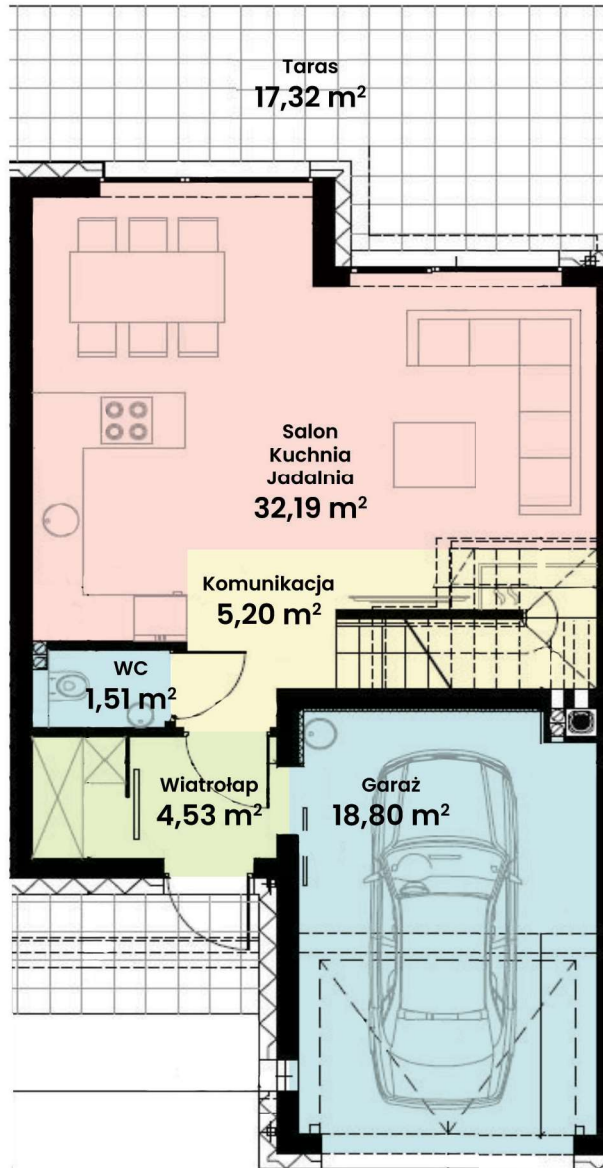

GREEN WEST 2

94-315 Łódź
ul. Złotno 137/139

DOM 26

Powierzchnia ok. 114 m²
Działka 255,00 m²
Podjazd 28,74 m²

Więcej informacji
tel. **661 569 469**
lub **501 361 403**

N