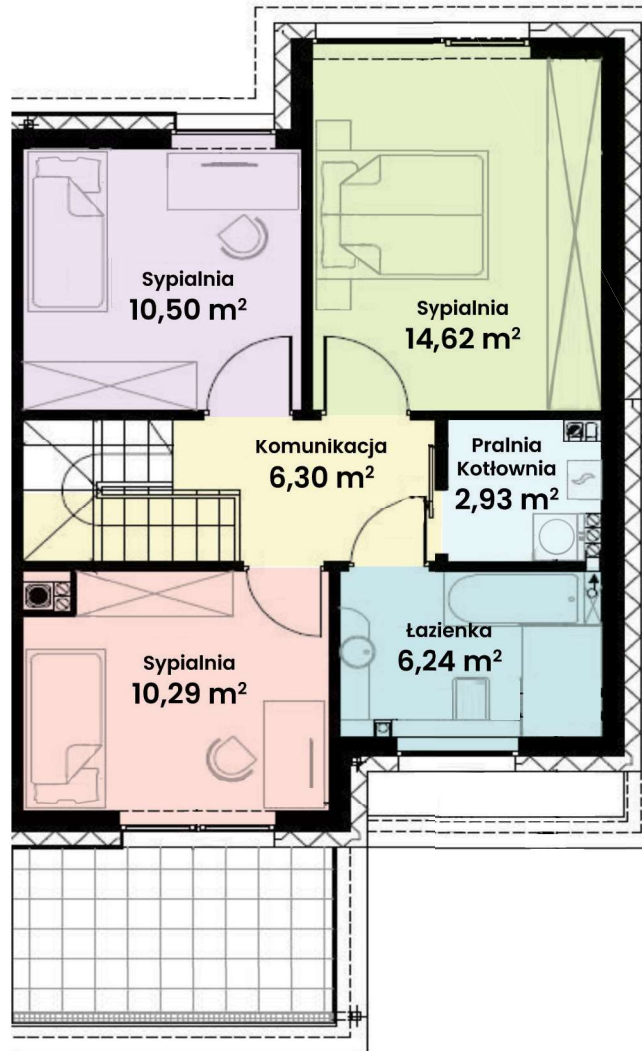

GREEN WEST 2

94-315 Łódź
ul. Złotno 137/139

DOM 24

Powierzchnia ok. 114 m²
Działka 490,00 m²
Podjazd 49,05 m²

Więcej informacji

tel. **661 569 469**

lub **501 361 403**

N