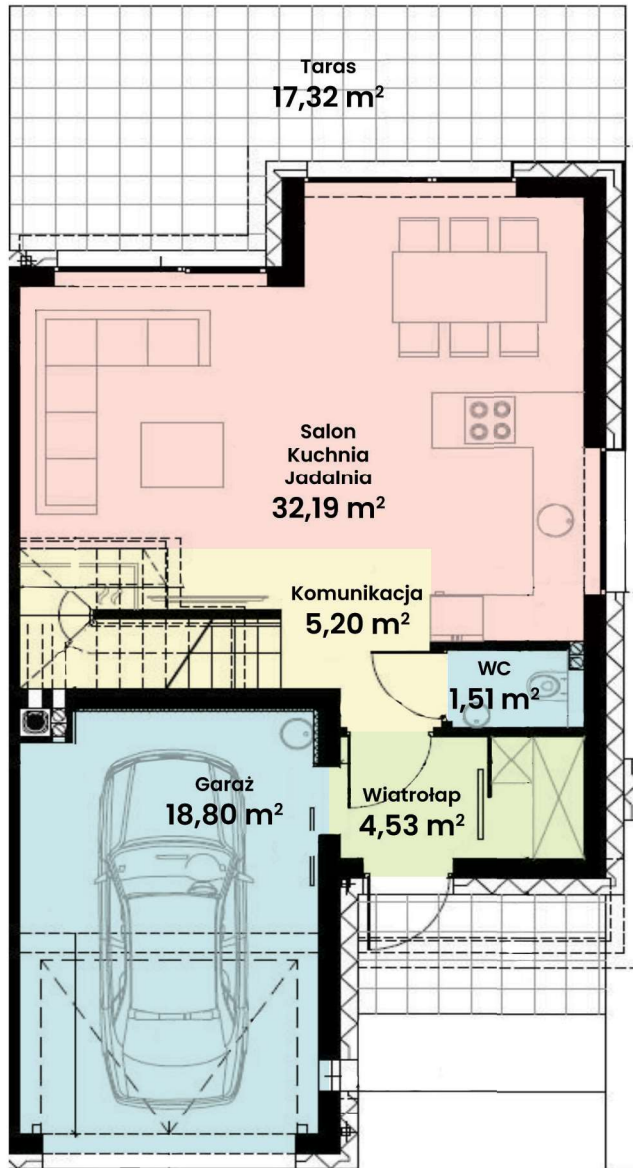

GREEN WEST 2

94-315 Łódź
ul. Złotno 137/139

DOM 24

Powierzchnia ok. 114 m²
Działka 490,00 m²
Podjazd 49,05 m²

Więcej informacji

tel. **661 569 469**

lub **501 361 403**

N