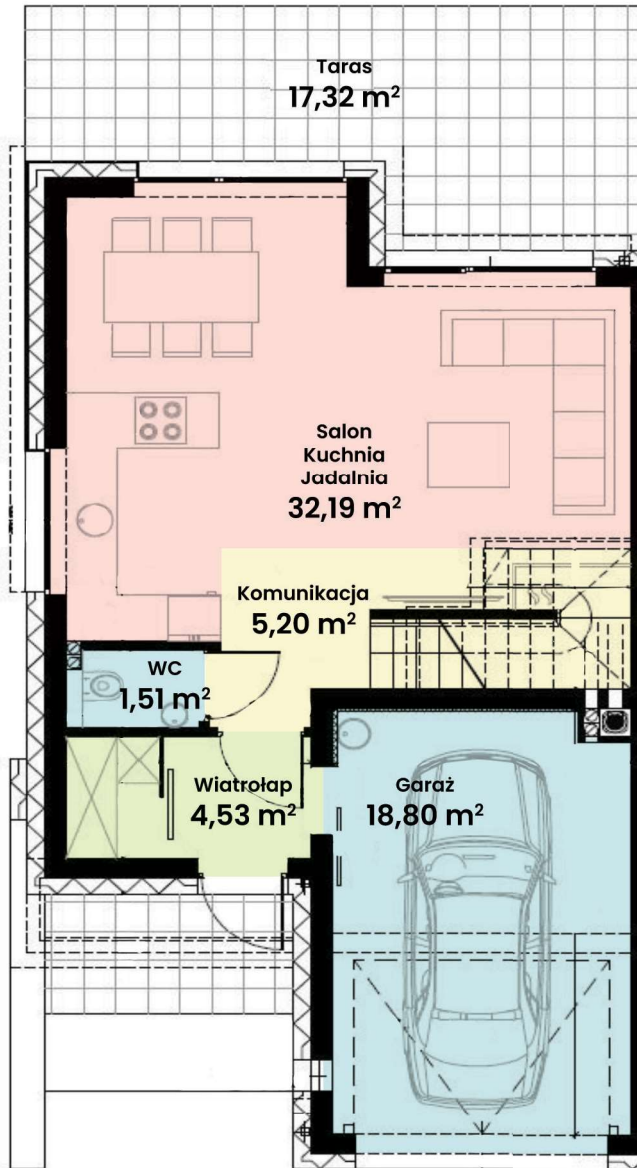

GREEN WEST 2

94-315 Łódź
ul. Złotno 137/139

DOM 23

Powierzchnia ok. 114 m²
Działka 493,00 m²
Podjazd 21,15 m²

Więcej informacji

tel. **661 569 469**

lub **501 361 403**