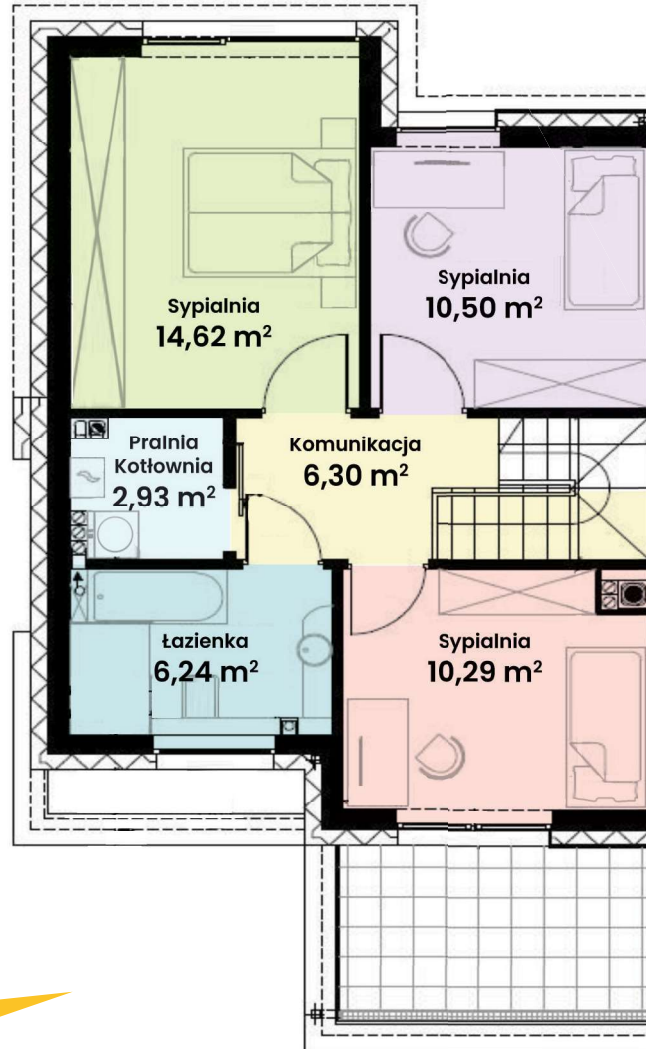

GREEN WEST 2

94-315 Łódź
ul. Złotno 137/139

DOM 23

Powierzchnia ok. 114 m²
Działka 493,00 m²
Podjazd 21,15 m²

Więcej informacji

tel. **661 569 469**

lub **501 361 403**