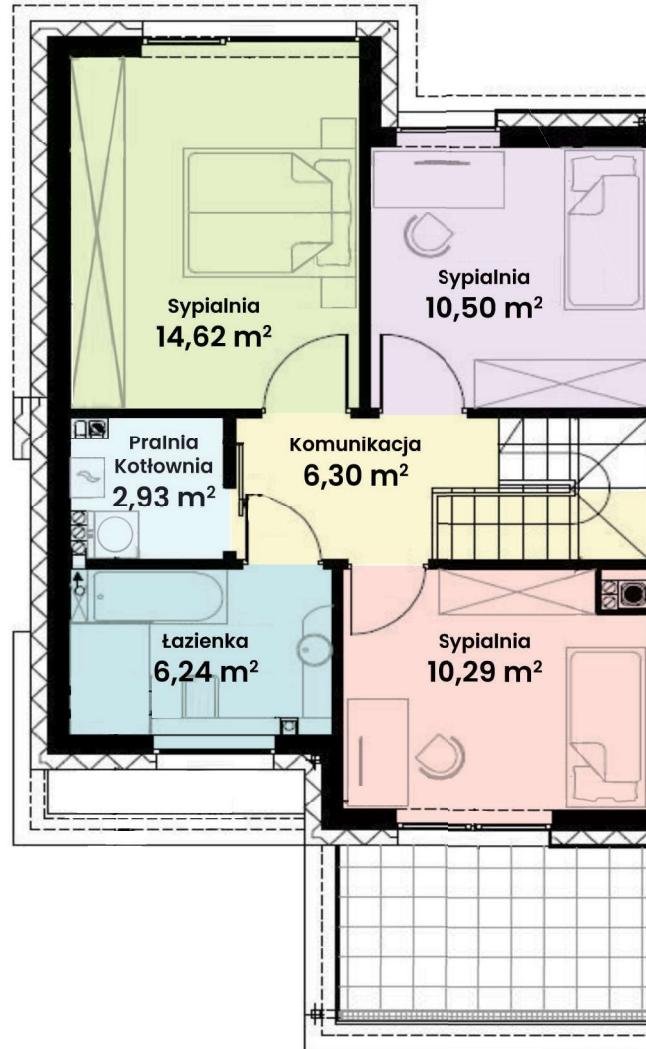

GREEN WEST 2

94-315 Łódź
ul. Złotno 137/139

DOM 22

Powierzchnia ok. 114 m²

Działka 465,00 m²

Podjazd 48,20 m²

Więcej informacji

tel. **661 569 469**