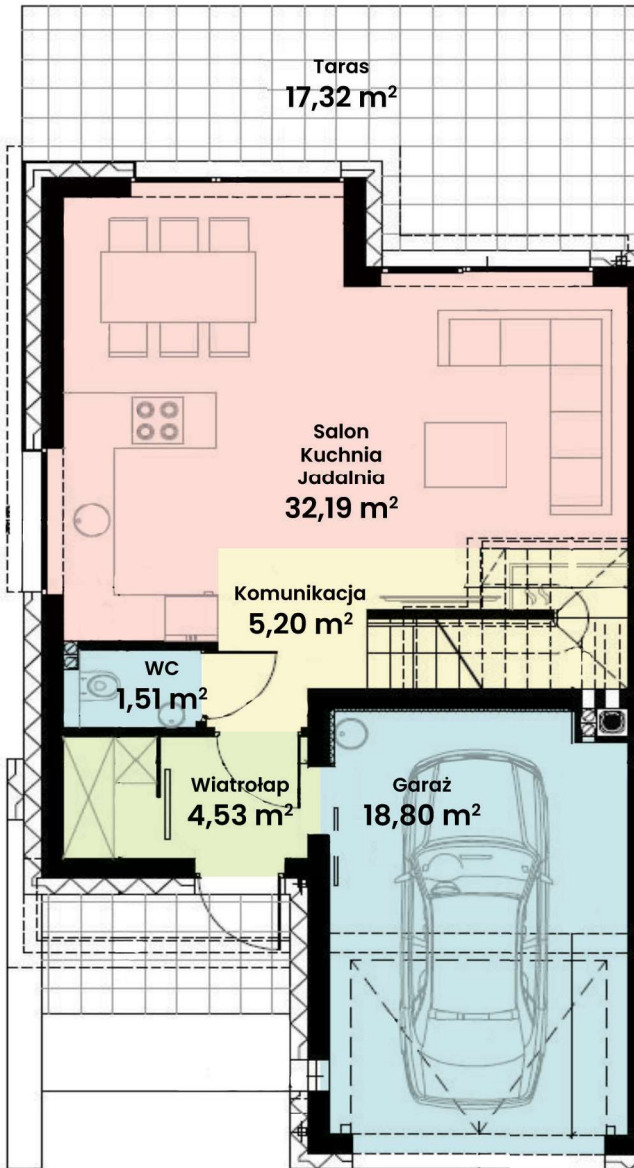

GREEN WEST 2

94-315 Łódź
ul. Złotno 137/139

DOM 22

Powierzchnia ok. 114 m²

Działka 465,00 m²

Podjazd 48,20 m²

Więcej informacji

tel. **661 569 469**