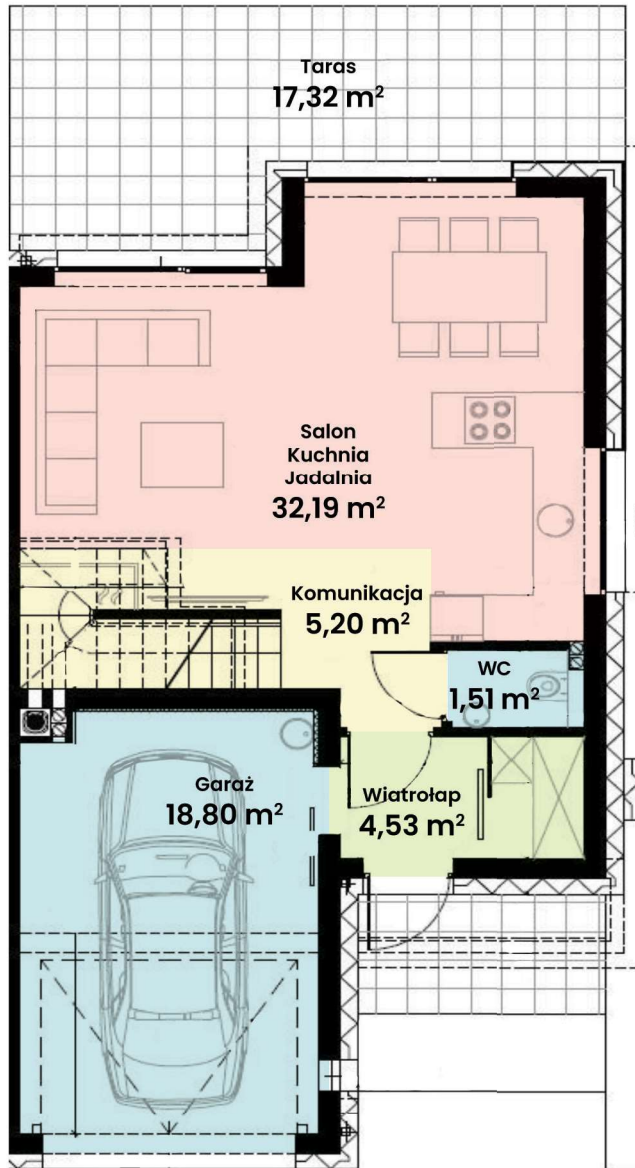

GREEN WEST 2

94-315 Łódź
ul. Złotno 137/139

DOM 21

Powierzchnia ok. 114 m²
Działka 416,00 m²
Podjazd 24,04 m²

Więcej informacji

tel. **661 569 469**

lub **501 361 403**