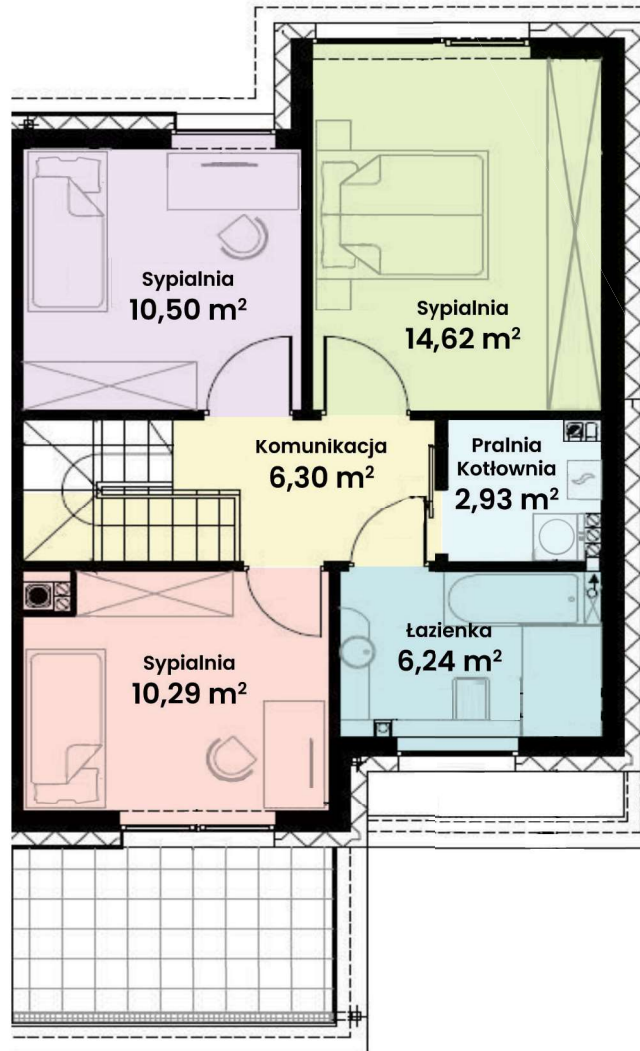

GREEN WEST 2

94-315 Łódź
ul. Złotno 137/139

DOM 21

Powierzchnia ok. 114 m²
Działka 416,00 m²
Podjazd 24,04 m²

Więcej informacji

tel. **661 569 469**

lub **501 361 403**