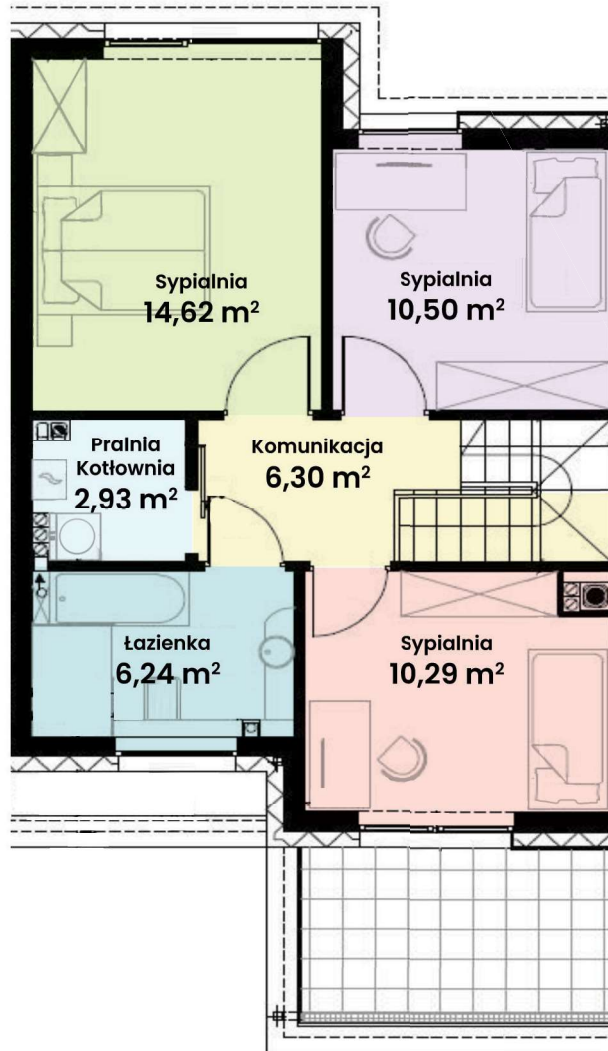

## DOM 18

Powierzchnia ok. 114 m<sup>2</sup>  
Działka 222,00 m<sup>2</sup>  
Podjazd 21,69 m<sup>2</sup>

Więcej informacji

tel. **661 569 469**

lub **501 361 403**

N