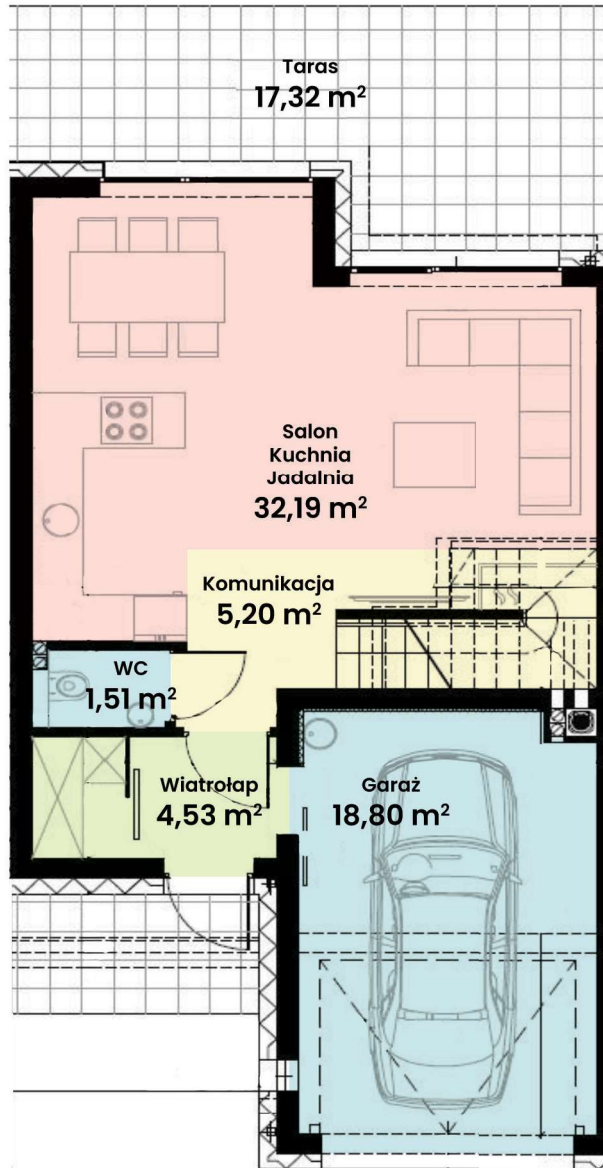

## DOM 18

Powierzchnia ok. 114 m<sup>2</sup>  
Działka 222,00 m<sup>2</sup>  
Podjazd 21,69 m<sup>2</sup>

Więcej informacji

tel. **661 569 469**

lub **501 361 403**

N