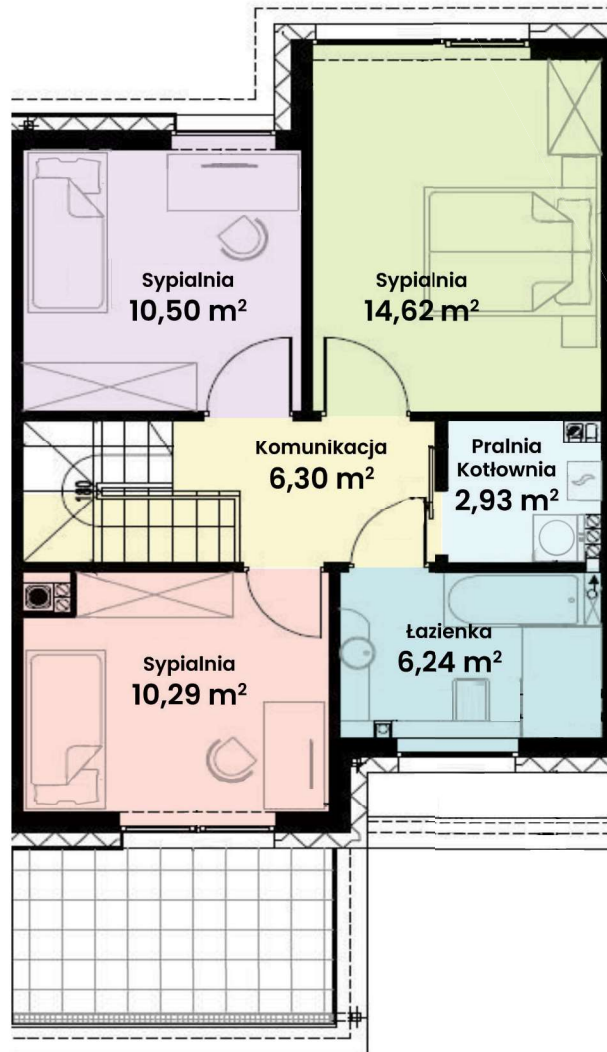

GREEN WEST 2

94-315 Łódź
ul. Złotno 137/139

DOM 17

Powierzchnia ok. 114 m²
Działka 242,00 m²
Podjazd 13,33 m²

Więcej informacji
tel. **661 569 469**
lub **501 361 403**