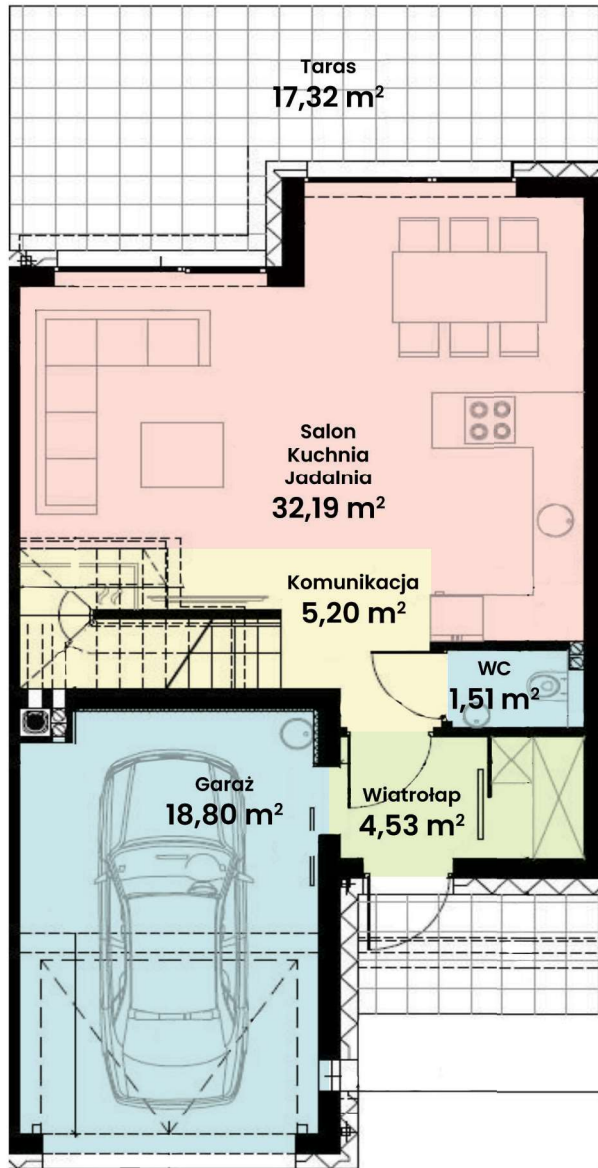

GREEN WEST 2

94-315 Łódź
ul. Złotno 137/139

DOM 17

Powierzchnia ok. 114 m²
Działka 242,00 m²
Podjazd 13,33 m²

Więcej informacji
tel. **661 569 469**
lub **501 361 403**