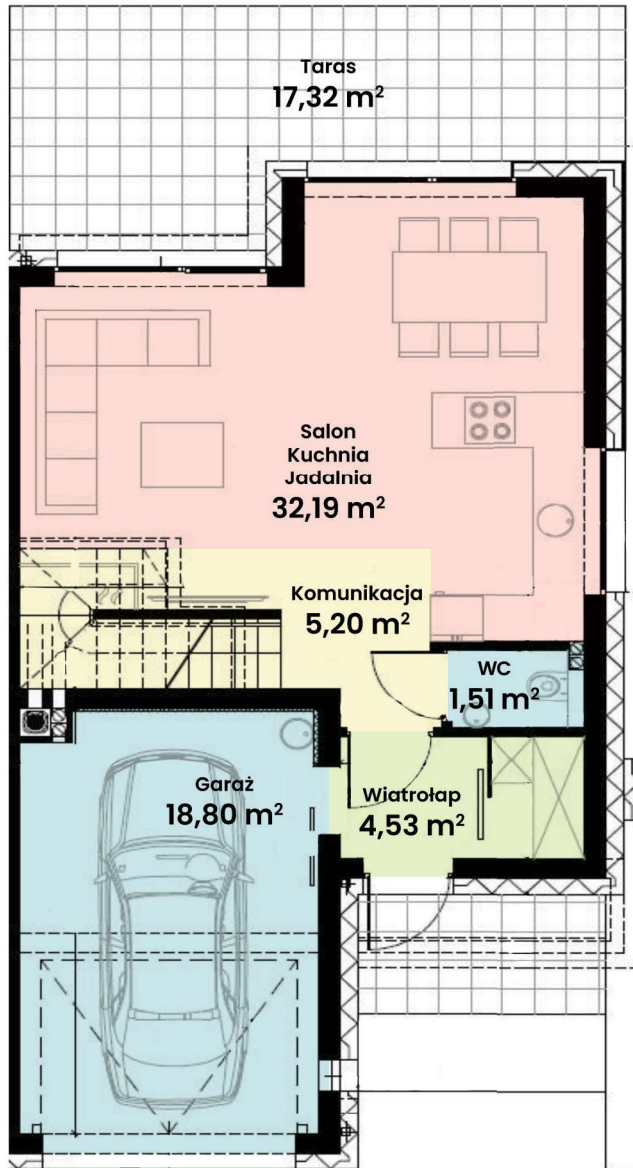

GREEN WEST 2

94-315 Łódź
ul. Złotno 137/139

DOM 16

Powierzchnia ok. 114 m²
Działka 387,00 m²
Podjazd 37,30 m²

Więcej informacji

tel. 661 569 469

lub 501 361 403

N