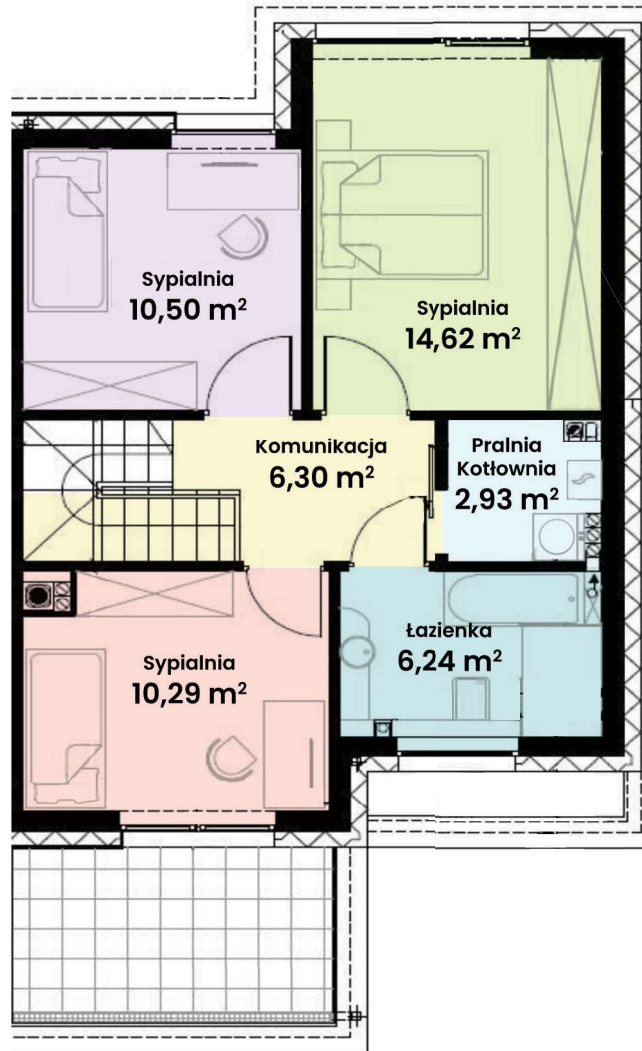

GREEN WEST 2

94-315 Łódź
ul. Złotno 137/139

DOM 16

Powierzchnia ok. 114 m²
Działka 387,00 m²
Podjazd 37,30 m²

Więcej informacji

tel. 661 569 469

lub 501 361 403

N