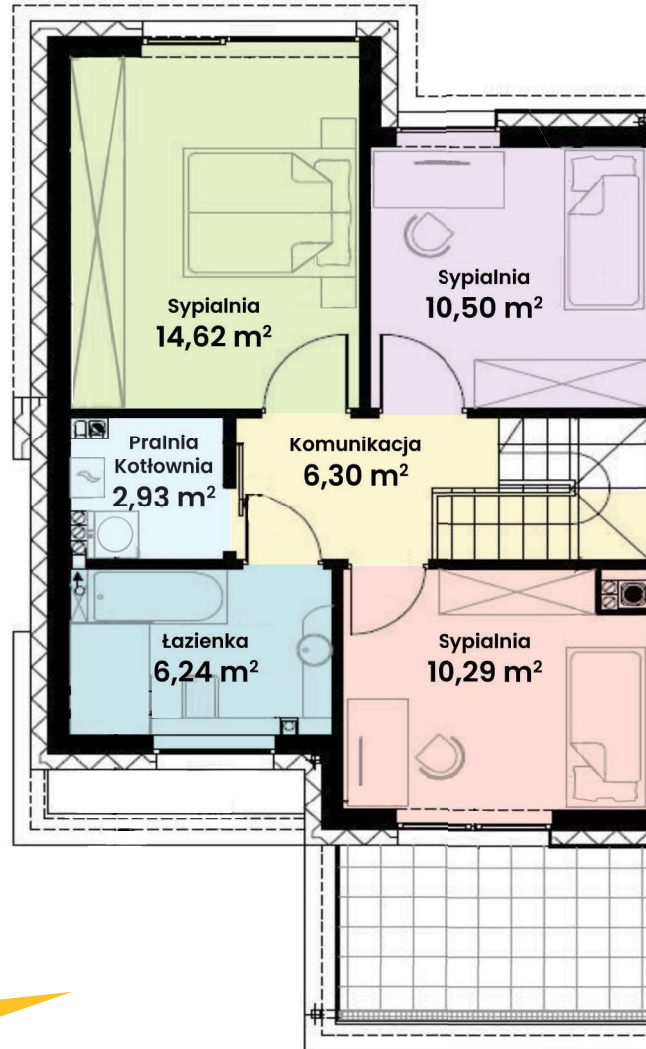

## GREEN WEST 2

94-315 Łódź  
ul. Złotno 137/139

## DOM 15

Powierzchnia ok. 114 m<sup>2</sup>  
Działka 491,00 m<sup>2</sup>  
Podjazd 23,00 m<sup>2</sup>

Więcej informacji

tel. 661 569 469

lub 501 361 403