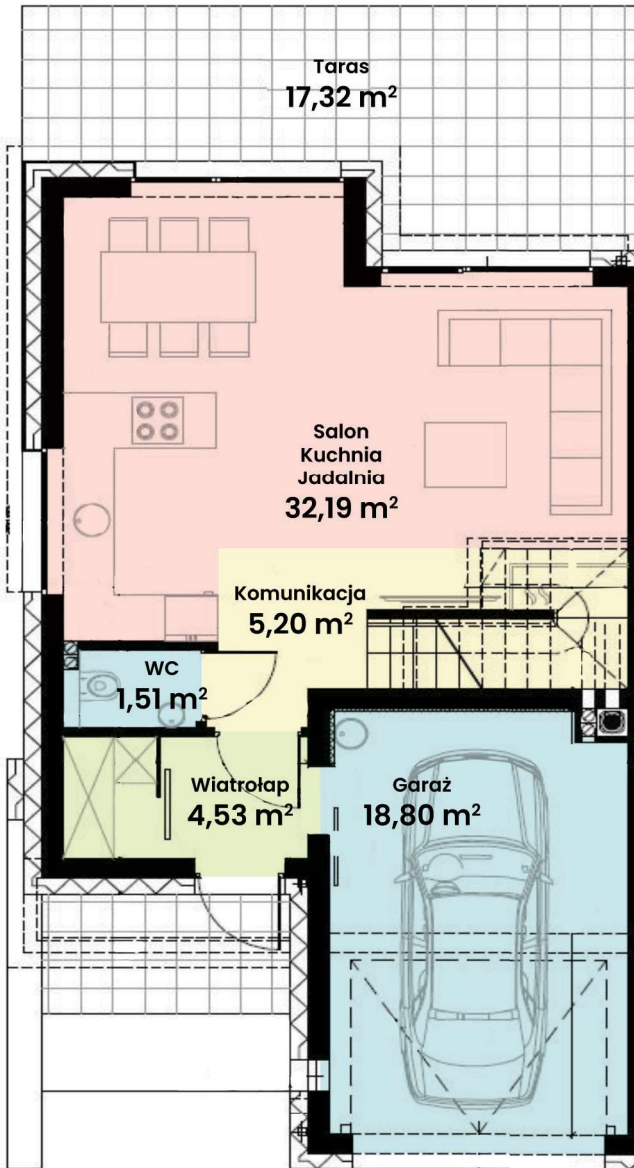

## DOM 15

Powierzchnia ok. 114 m<sup>2</sup>  
Działka 491,00 m<sup>2</sup>  
Podjazd 23,00 m<sup>2</sup>

Więcej informacji

tel. 661 569 469

lub 501 361 403