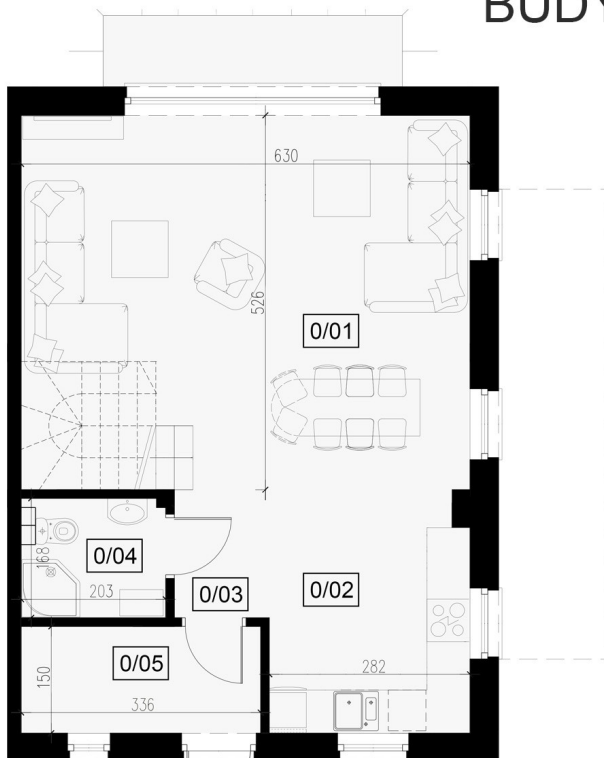

BUDYNEK 14

PARTER

0/01. Salon	30.96 m ²
0/02. Kuchnia	9.50 m ²
0/03. Hall	2.12 m ²
0/04. Łazienka	3.19 m ²
0/05. Wiatrołap	4.95 m ²

Razem: 50.72 m²

PIĘTRO

1/01. Łazienka	4.36 m ²
1/02. Pokój	9.56 m ²
1/03. Pokój	8.73 m ²
1/04. Hall	3.99 m ²
1/05. Pokój	8.85 m ²
1/06. Pokój	8.66 m ²

Razem: 47.19 m²

Całość: 98.24 m²

Pow. działki: 170 m²