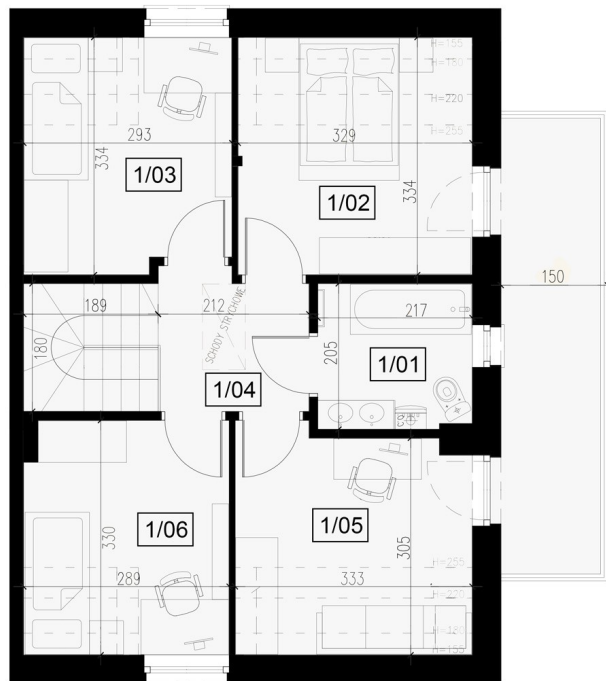

BUDYNEK 14

PARTER

0/01. Salon	30.96 m ²
0/02. Kuchnia	9.50 m ²
0/03. Hall	2.12 m ²
0/04. Łazienka	3.19 m ²
0/05. Wiatrołap	4.95 m ²

Razem: 50.72 m²

PIĘTRO

1/01. Łazienka	4.36 m ²
1/02. Pokój	9.56 m ²
1/03. Pokój	8.73 m ²
1/04. Hall	3.99 m ²
1/05. Pokój	8.85 m ²
1/06. Pokój	8.66 m ²

Razem: 47.19 m²

Całość: 98.24 m²

Pow. działki: 170 m²