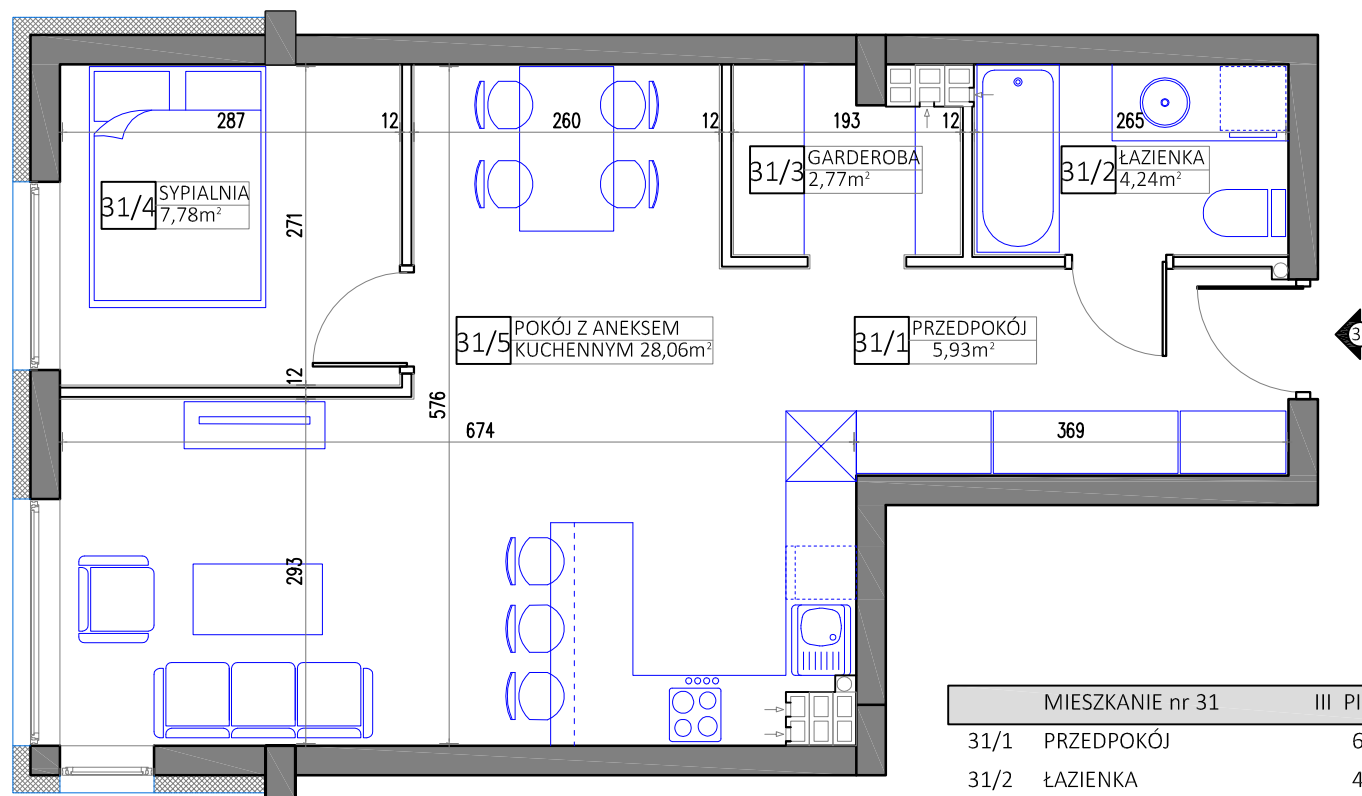

WILLA

— SOŁTYSOWSKA —

KARTA KATALOGOWA ZOSTAŁA OPRACOWANA NA PODSTAWIE PROJEKTU BUDOWLANEGO.
ARANŻACJA MIESZKANIA NIE JEST OFERTĄ HANDLOWĄ I NALEŻY JĄ TRAKTOWAĆ POGLĄDOWO.

MIESZKANIE nr 31	III PIĘTRO
31/1	PRZEDPOKÓJ 6,38m ²
31/2	ŁAZIENKA 4,24m ²
31/3	GARDEROBA 2,77m ²
31/4	SYPIALNIA 7,78m ²
31/5	POKÓJ DZIENNY Z ANEKSEM KUCHENNYM 28,06m ²
RAZEM: 49,23m ²	