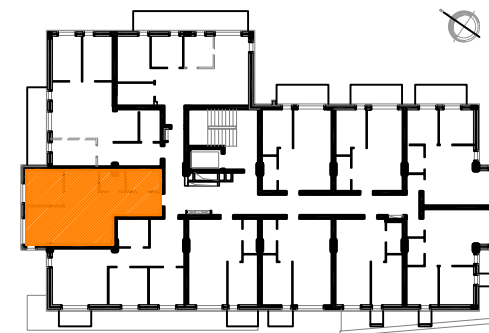

WILLA

— SOŁTYSOWSKA —

KARTA KATALOGOWA ZOSTAŁA OPRACOWANA NA PODSTAWIE PROJEKTU BUDOWLANEGO.
ARANŻACJA MIESZKANIA NIE JEST OFERTĄ HANDLOWĄ I NALEŻY JĄ TRAKTOWAĆ POGLĄDOWO.

MIESZKANIE nr 31	III PIĘTRO
31/1	PRZEDPOKÓJ 6,38m ²
31/2	ŁAZIENKA 4,24m ²
31/3	GARDEROBA 2,77m ²
31/4	SYPIALNIA 7,78m ²
31/5	POKÓJ DZIENNY Z ANEKSEM KUCHENNYM 28,06m ²
RAZEM: 49,23m ²	