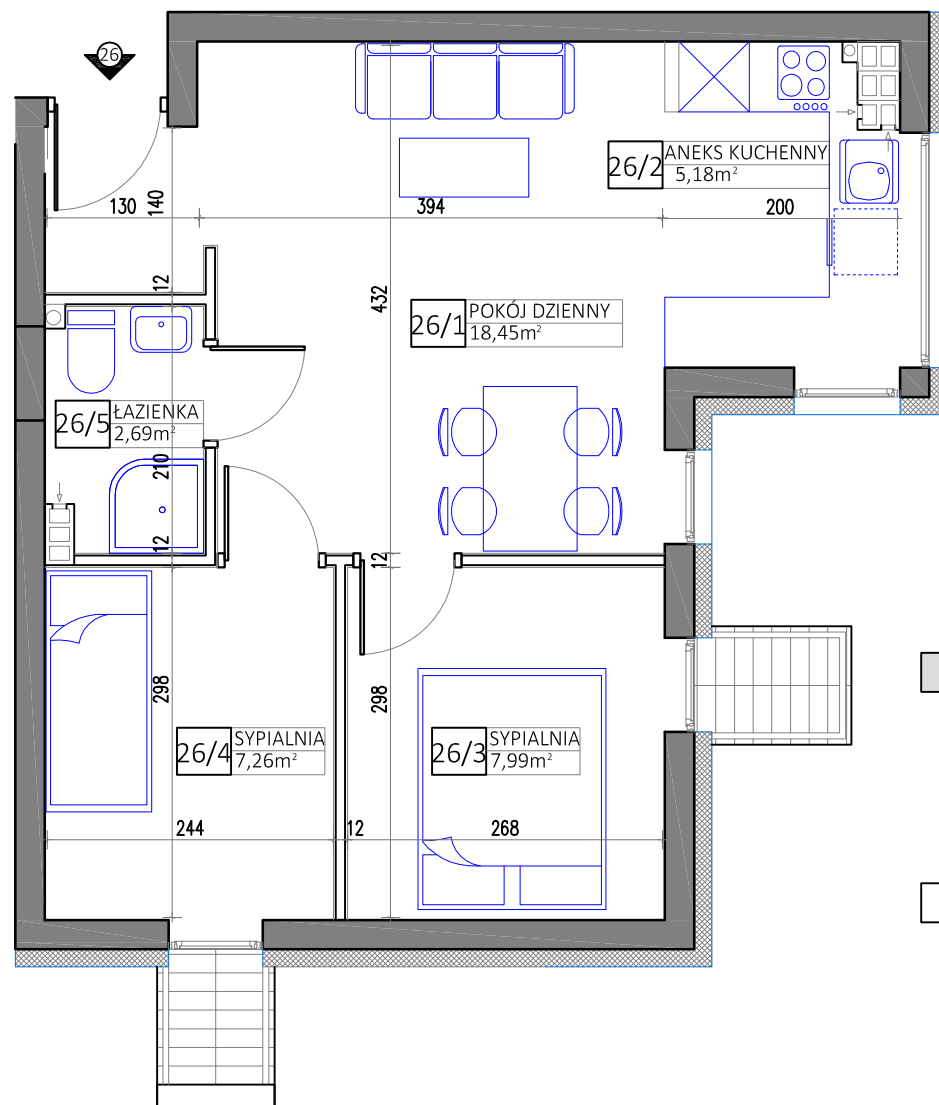

www.samson-dom.pl

SAMSON-DOM

MIESZKANIE nr 26	III PIĘTRO
26/1 POKÓJ DZIENNY	18,45m ²
26/2 ANEKS KUCHENNY	5,18m ²
26/3 SYPIALNIA NR 1	7,99m ²
26/4 SYPIALNIA NR 2	7,26m ²
26/5 ŁAZIENKA	2,69m ²
	RAZEM: 41,56m ²
BALKONY	2,10m ²