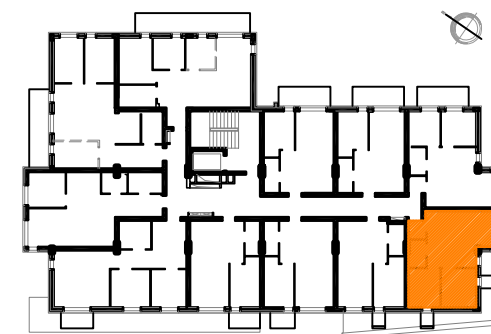

WILLA

— SOŁTYSOWSKA —