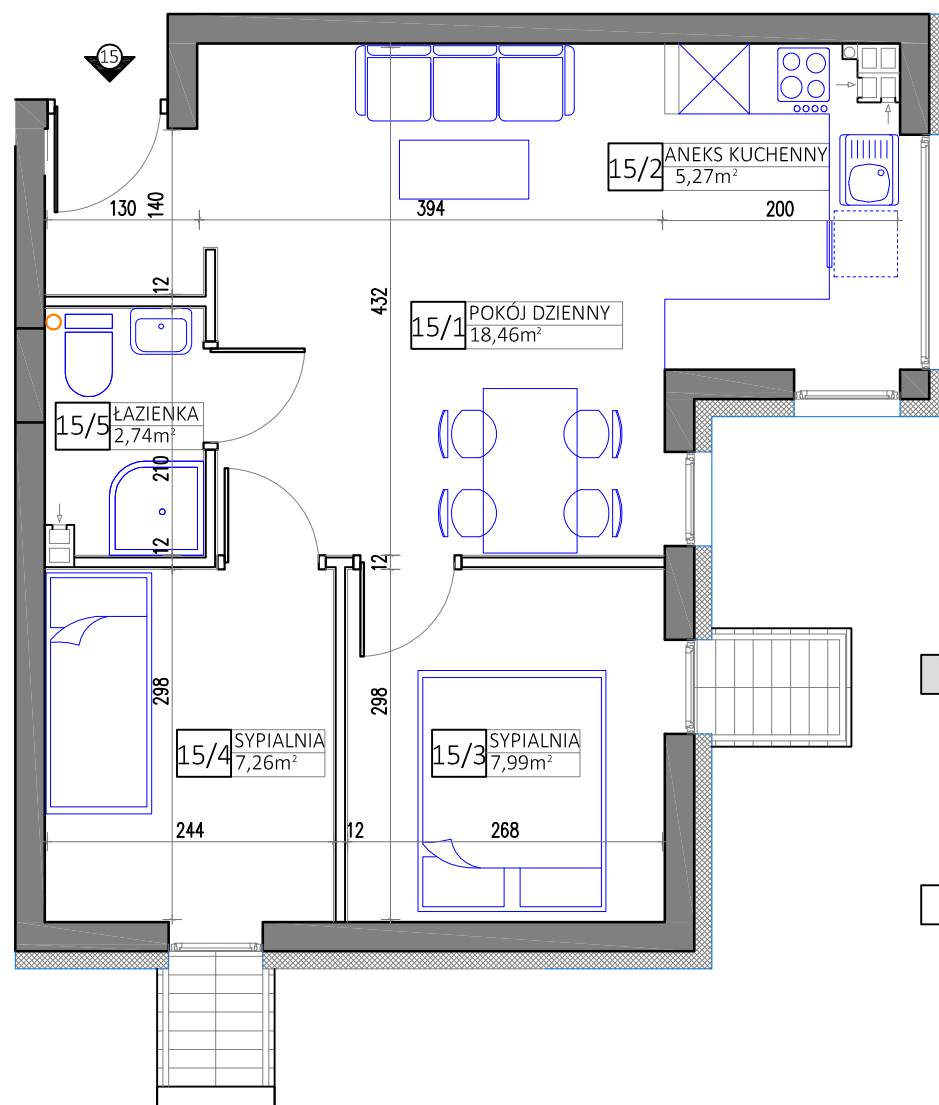

www.samson-dom.pl

**SAMSON-DOM**

MIESZKANIE nr 15	II PIĘTRO
15/1 POKÓJ DZIENNY	18,46m <sup>2</sup>
15/2 ANEKS KUCHENNY	5,27m <sup>2</sup>
15/3 SYPIALNIA NR 1	7,99m <sup>2</sup>
15/4 SYPIALNIA NR 2	7,26m <sup>2</sup>
15/5 ŁAZIENKA	2,74m <sup>2</sup>
	<b>RAZEM: 41,71m<sup>2</sup></b>
BALKONY	2,10m <sup>2</sup>