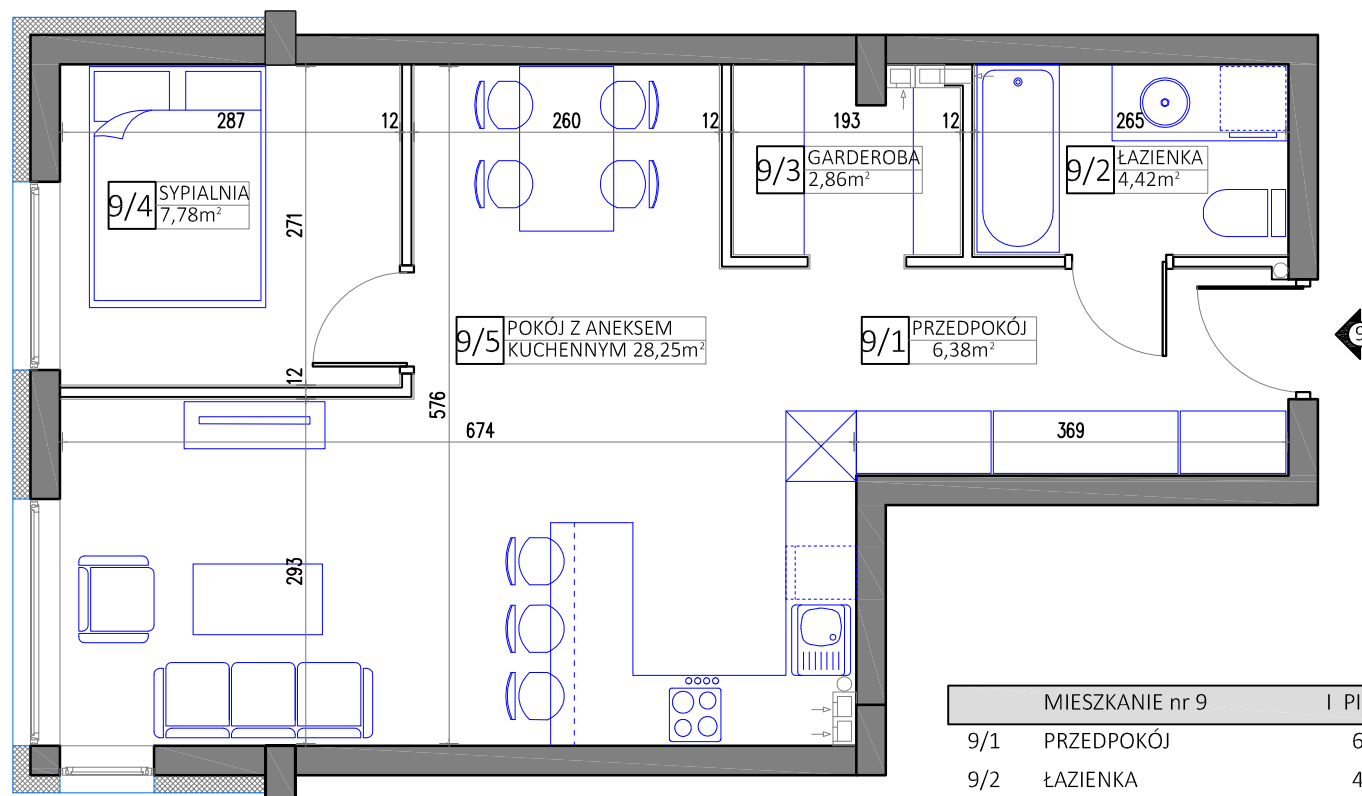

WILLA

— SOŁTYSOWSKA —

KARTA KATALOGOWA ZOSTAŁA OPRACOWANA NA PODSTAWIE PROJEKTU BUDOWLANEGO.
ARANŻACJA MIESZKANIA NIE JEST OFERTĄ HANDLOWĄ I NALEŻY JĄ TRAKTOWAĆ POGLĄDOWO.

MIESZKANIE nr 9		I PIĘTRO
9/1	PRZEDPOKÓJ	6,38m ²
9/2	ŁAZIENKA	4,42m ²
9/3	GARDEROBA	2,86m ²
9/4	SYPIALNIA	7,78m ²
9/5	POKÓJ DZIENNY Z ANEKSEM KUCHENNYM	28,25m ²
		RAZEM: 49,52m ²