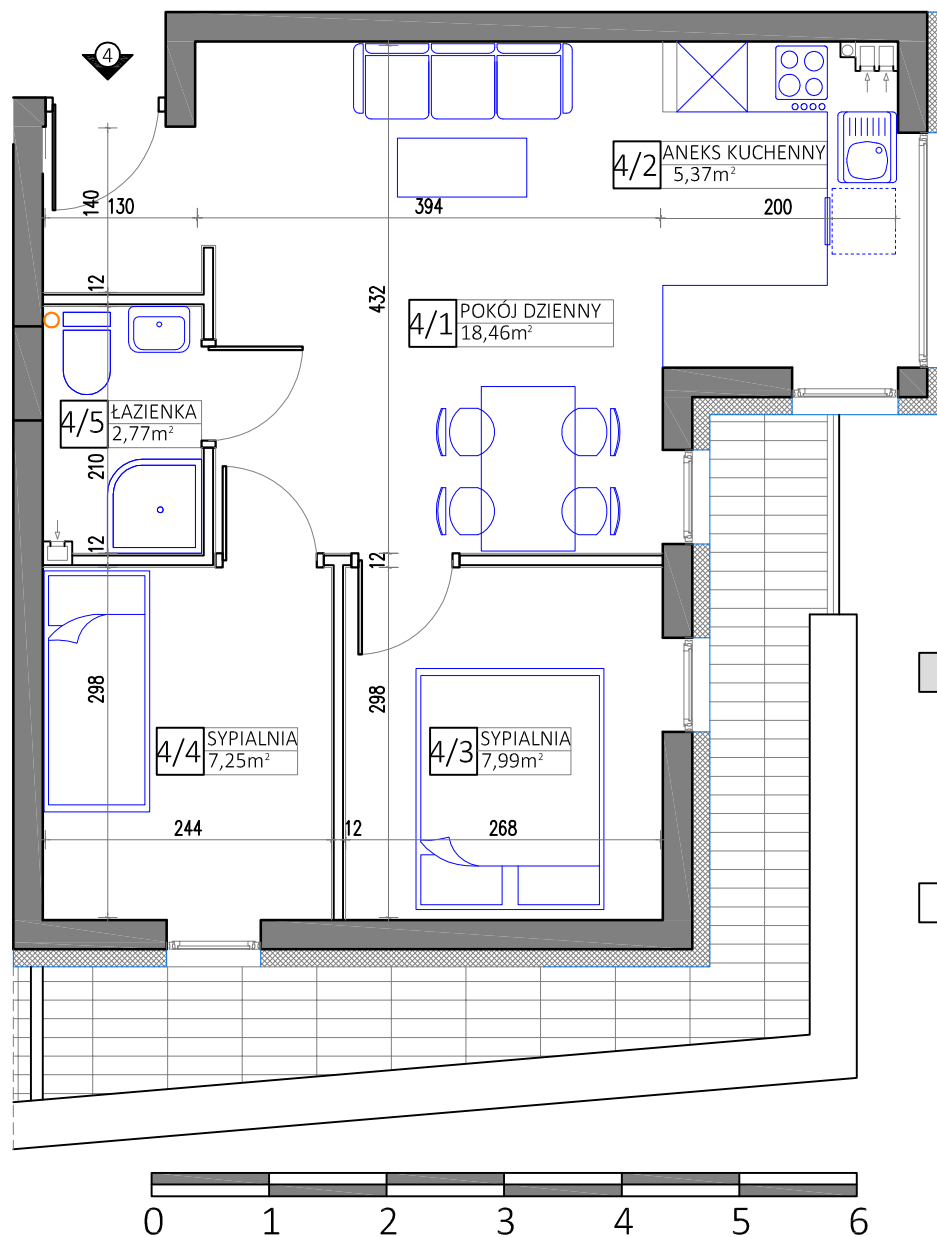

www.samson-dom.pl

**SAMSON-DOM**

MIESZKANIE nr 4		I PIĘTRO
4/1	POKÓJ DZIENNY	18,46m <sup>2</sup>
4/2	ANEKS KUCHENNY	5,37m <sup>2</sup>
4/3	SYPIALNIA NR 1	7,99m <sup>2</sup>
4/4	SYPIALNIA NR 2	7,25m <sup>2</sup>
4/5	ŁAZIENKA	2,77m <sup>2</sup>
		RAZEM: 41,83m <sup>2</sup>
BALKON		10,00m <sup>2</sup>