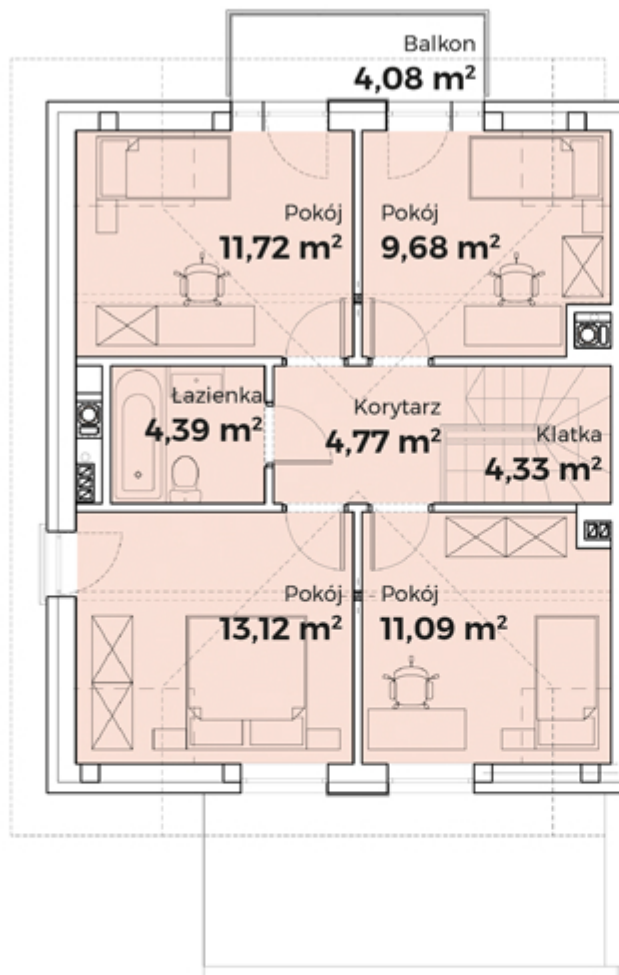

ul. Legnicka

ZŁOTY DĄB III
OSIEDLE

róża wiatrów dotyczy
rzutu kondygnacji

SAMSON-DOM

Dom B 7

Piętro

wizualizacje nie stanowią oferty

Powierzchnia piętra
Powierzchnia całkowita domu
Powierzchnia działki

ok **59 m²**
122,20 m²
ok **617 m²**

Więcej szczegółów na
www.samson-dom.pl
661 569 469 lub 501 361 403

ul. Legnicka

ZŁOTY DĄB III
OSIEDLE

róża wiatrów dotyczy
rzutu kondygnacji

SAMSON-DOM

Dom B 7

Parter

wizualizacje nie stanowią oferty

Powierzchnia parteru
Powierzchnia całkowita domu
Powierzchnia działki

ok **63 m²**
122,20 m²
ok **617 m²**

Więcej szczegółów na
www.samson-dom.pl
661 569 469 lub 501 361 403