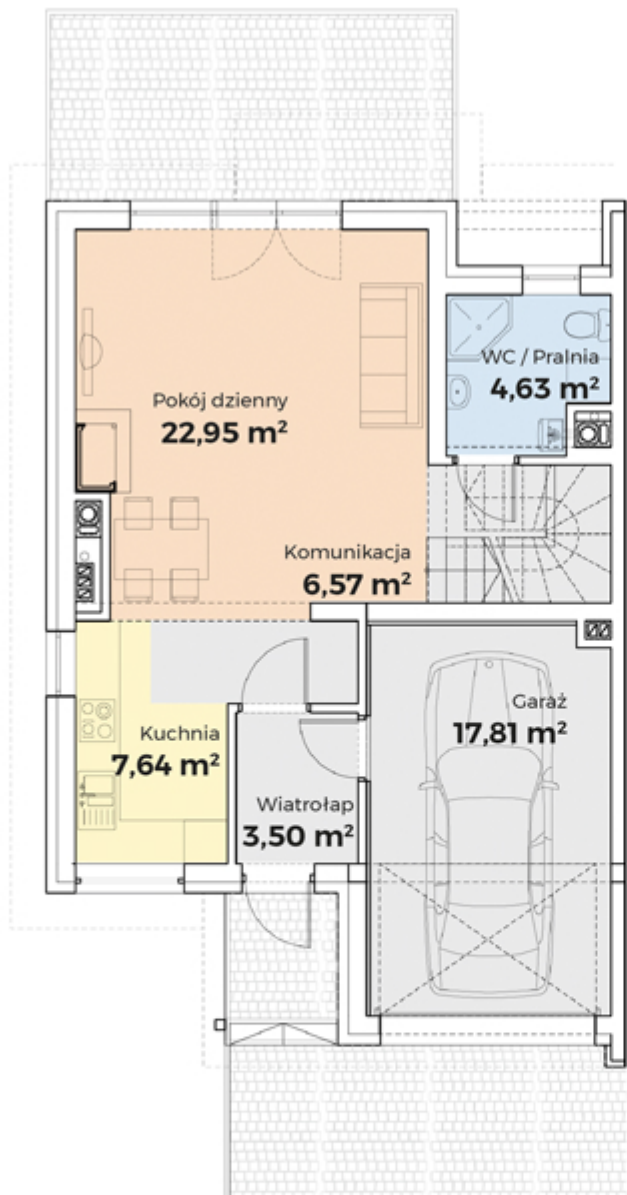

ul. Legnicka

ZŁOTY DĄB III
OSIEDLE

róża wiatrów dotyczy
rzutu kondygnacji

SAMSON-DOM

Dom B 7

Piętro

wizualizacje nie stanowią oferty

Powierzchnia piętra
Powierzchnia całkowita domu
Powierzchnia działki

ok **59 m²**
122,20 m²
ok **617 m²**

Więcej szczegółów na
www.samson-dom.pl
661 569 469 lub 501 361 403

ul. Legnicka

ZŁOTY DĄB III
OSIEDLE

róża wiatrów dotyczy
rzutu kondygnacji

SAMSON-DOM

Dom B 7

Parter

wizualizacje nie stanowią oferty

Powierzchnia parteru
Powierzchnia całkowita domu
Powierzchnia działki

ok **63 m²**
122,20 m²
ok **617 m²**

Więcej szczegółów na
www.samson-dom.pl
661 569 469 lub 501 361 403