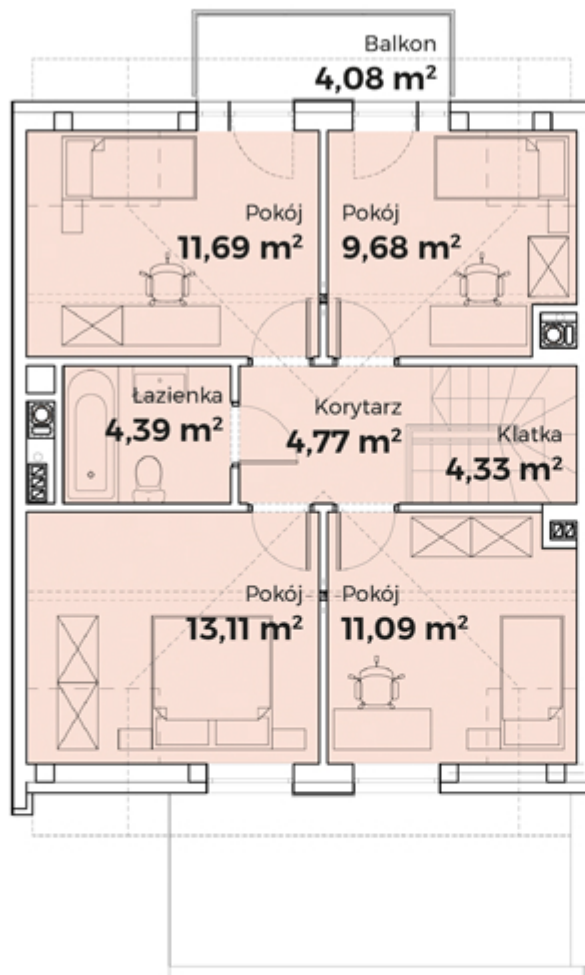

ul. Legnicka

ZŁOTY DĄB III
OSIEDLE

róża wiatrów dotyczy
rzutu kondygnacji

SAMSON-DOM

Dom B 5 Piętro

wizualizacje nie stanowią oferty

Powierzchnia piętra
Powierzchnia całkowita domu
Powierzchnia działki

ok **59 m²**
122,35 m²
ok **405 m²**

Więcej szczegółów na
www.samson-dom.pl
661 569 469 lub **501 361 403**

ul. Legnicka

ZŁOTY DĄB III
OSIEDLE

róża wiatrów dotyczy
rzutu kondygnacji

SAMSON-DOM

Dom B 5 Parter

wizualizacje nie stanowią oferty

Powierzchnia parteru
Powierzchnia całkowita domu
Powierzchnia działki

ok 63 m²
122,35 m²
ok 405 m²

Więcej szczegółów na
www.samson-dom.pl
661 569 469 lub 501 361 403