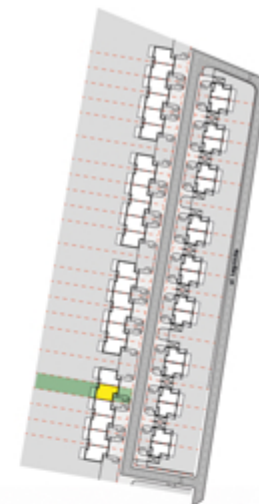

ul. Legnicka

ZŁOTY DĄB III
OSIEDLE

róża wiatrów dotyczy
rzutu kondygnacji

SAMSON-DOM

Dom B 5 Piętro

wizualizacje nie stanowią oferty

Powierzchnia piętra
Powierzchnia całkowita domu
Powierzchnia działki

ok **59 m²**
122,35 m²
ok **405 m²**

Więcej szczegółów na
www.samson-dom.pl
661 569 469 lub **501 361 403**

ul. Legnicka

ZŁOTY DĄB III
OSIEDLE

róża wiatrów dotyczy
rzutu kondygnacji

SAMSON-DOM

Dom B 5 Parter

wizualizacje nie stanowią oferty

Powierzchnia parteru
Powierzchnia całkowita domu
Powierzchnia działki

ok 63 m²
122,35 m²
ok 405 m²

Więcej szczegółów na
www.samson-dom.pl
661 569 469 lub 501 361 403