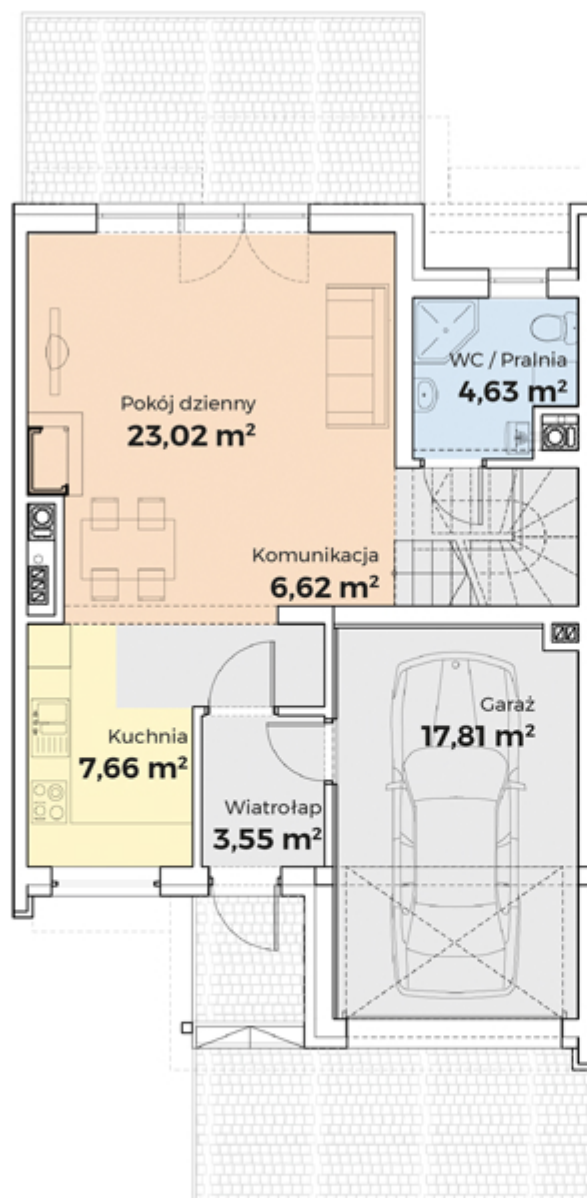

ul. Legnicka

ZŁOTY DĄB III
OSIEDLE

róża wiatrów dotyczy
rzutu kondygnacji

SAMSON-DOM

Dom B 5 Piętro

wizualizacje nie stanowią oferty

Powierzchnia piętra
Powierzchnia całkowita domu
Powierzchnia działki

ok **59 m²**
122,35 m²
ok **405 m²**

Więcej szczegółów na
www.samson-dom.pl
661 569 469 lub **501 361 403**

ul. Legnicka

ZŁOTY DĄB III
OSIEDLE

róża wiatrów dotyczy
rzutu kondygnacji

SAMSON-DOM

Dom B 5 Parter

wizualizacje nie stanowią oferty

Powierzchnia parteru
Powierzchnia całkowita domu
Powierzchnia działki

ok 63 m²
122,35 m²
ok 405 m²

Więcej szczegółów na
www.samson-dom.pl
661 569 469 lub 501 361 403