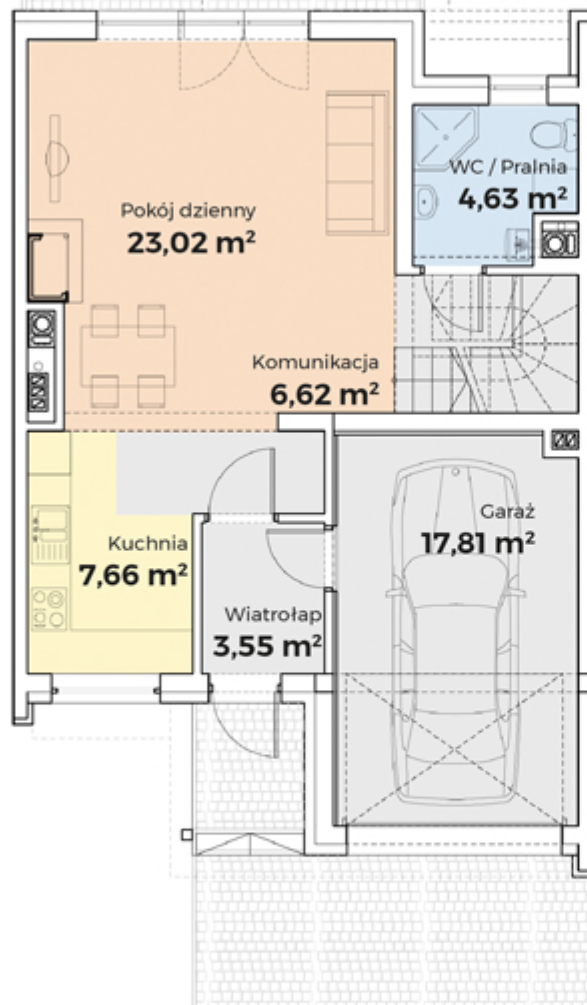

ul. Legnicka

ZŁOTY DĄB III
OSIEDLE

róża wiatrów dotyczy
rzutu kondygnacji

SAMSON-DOM

Dom B 3 Piętro

wizualizacje nie stanowią oferty

Powierzchnia piętra
Powierzchnia całkowita domu
Powierzchnia działki

ok 59 m²
122,35 m²
ok 405 m²

Więcej szczegółów na
www.samson-dom.pl
661 569 469 lub 501 361 403

ul. Legnicka

ZŁOTY DĄB III
OSIEDLE

róża wiatrów dotyczy
rzutu kondygnacji

SAMSON-DOM

Dom B 3 Parter

wizualizacje nie stanowią oferty

Powierzchnia parteru
Powierzchnia całkowita domu
Powierzchnia działki

ok 63 m²
122,35 m²
ok 405 m²

Więcej szczegółów na
www.samson-dom.pl
661 569 469 lub 501 361 403