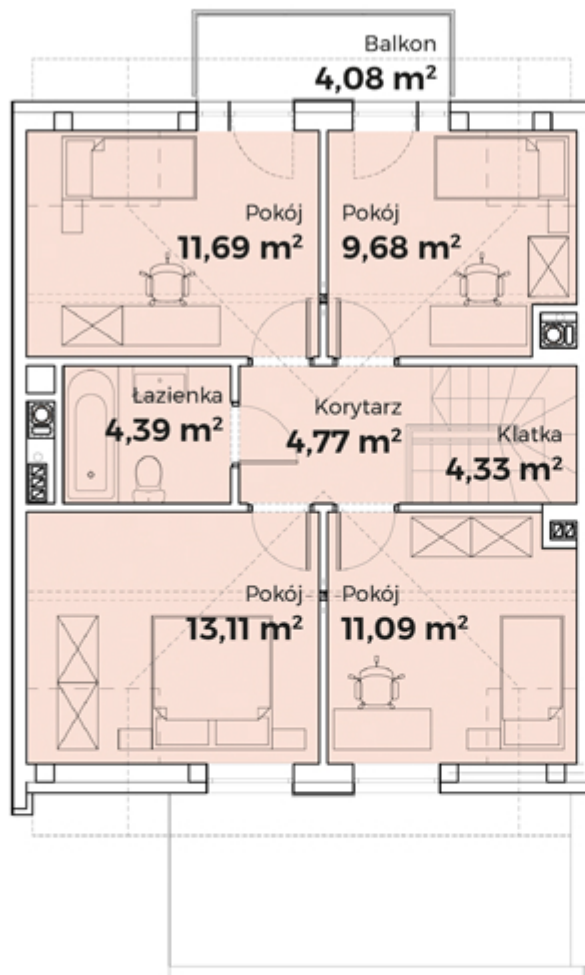

ul. Legnicka

ZŁOTY DĄB III
OSIEDLE

róża wiatrów dotyczy
rzutu kondygnacji

SAMSON-DOM

Dom B 3 Piętro

wizualizacje nie stanowią oferty

Powierzchnia piętra
Powierzchnia całkowita domu
Powierzchnia działki

ok 59 m²
122,35 m²
ok 405 m²

Więcej szczegółów na
www.samson-dom.pl
661 569 469 lub 501 361 403

ul. Legnicka

ZŁOTY DĄB III
OSIEDLE

róża wiatrów dotyczy
rzutu kondygnacji

SAMSON-DOM

Dom B 3 Parter

wizualizacje nie stanowią oferty

Powierzchnia parteru
Powierzchnia całkowita domu
Powierzchnia działki

ok 63 m²
122,35 m²
ok 405 m²

Więcej szczegółów na
www.samson-dom.pl
661 569 469 lub 501 361 403