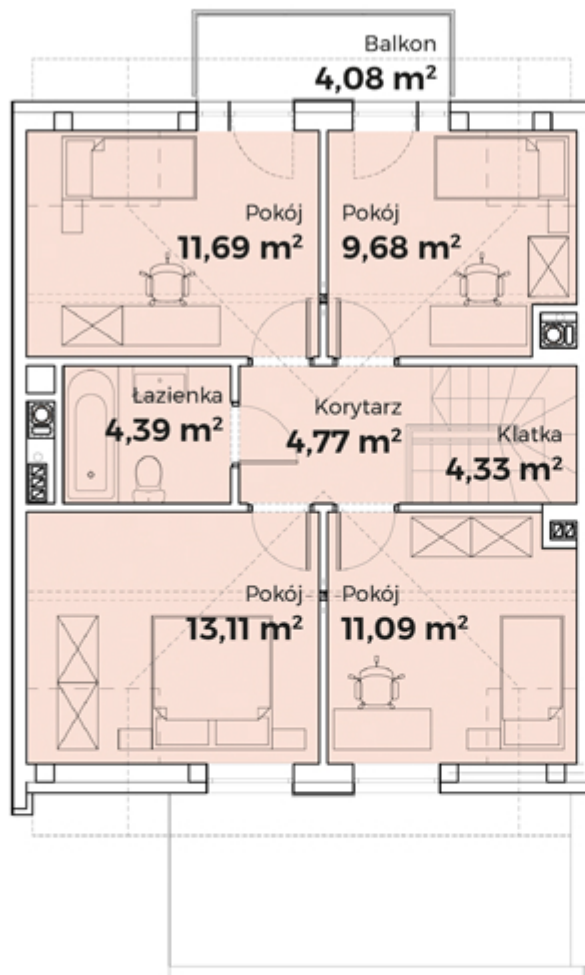

ul. Legnicka

ZŁOTY DĄB III  
OSIEDLE

SAMSON-DOM

Dom B 17

Piętro

wizualizacje nie stanowią oferty

Powierzchnia piętra  
Powierzchnia całkowita domu  
Powierzchnia działki

ok 59 m<sup>2</sup>  
122,35 m<sup>2</sup>  
ok 406 m<sup>2</sup>

wizualizacje nie stanowią oferty

Powierzchnia parteru  
Powierzchnia całkowita domu  
Powierzchnia działki

ok 63 m<sup>2</sup>  
122,35 m<sup>2</sup>  
ok 406 m<sup>2</sup>

Więcej szczegółów na  
[www.samson-dom.pl](http://www.samson-dom.pl)  
661 569 469 lub 501 361 403