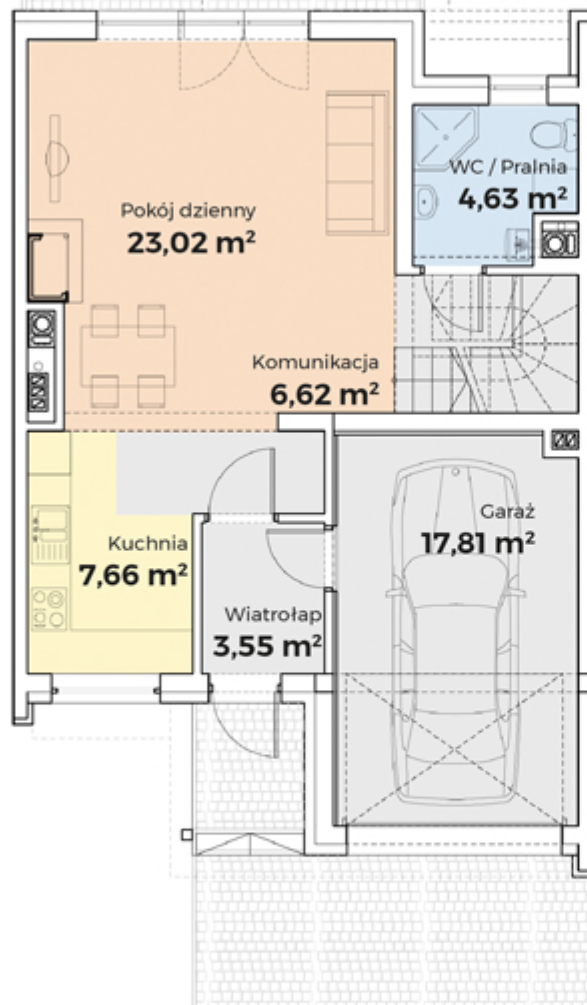

ul. Legnicka

ZŁOTY DĄB III
OSIEDLE

róża wiatrów dotyczy
rzutu kondygnacji