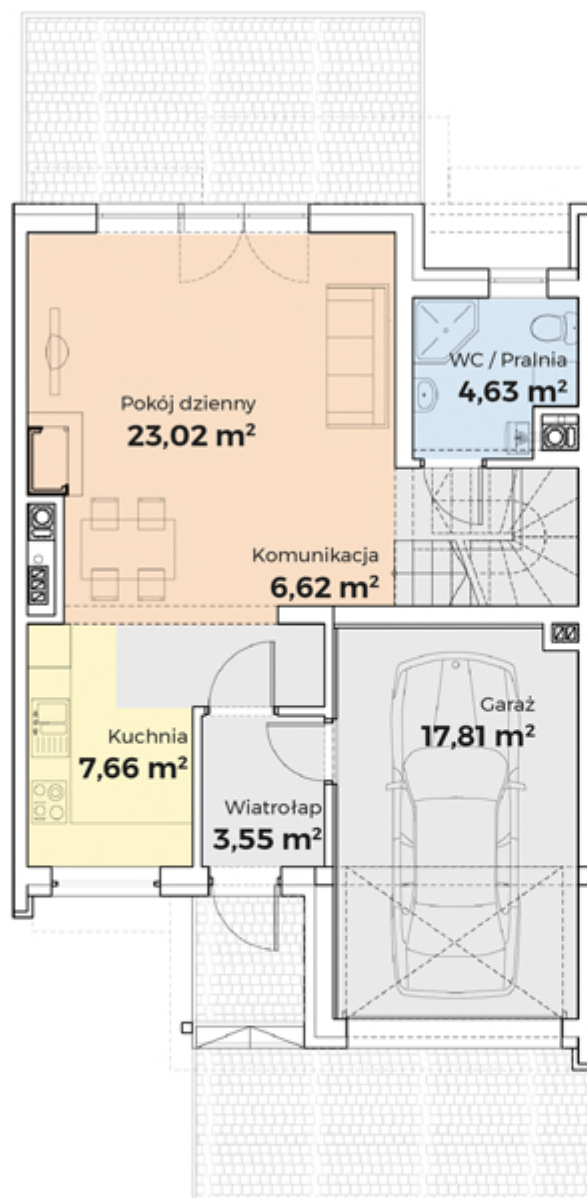

ul. Legnicka

ZŁOTY DĄB III
OSIEDLE

róża wiatrów dotyczy
rzutu kondygnacji

SAMSON-DOM

Dom B 11

Piętro

wizualizacje nie stanowią oferty

Powierzchnia piętra
Powierzchnia całkowita domu
Powierzchnia działki

ok **59 m²**
122,35 m²
ok **406 m²**

Więcej szczegółów na
www.samson-dom.pl
661 569 469 lub **501 361 403**

ul. Legnicka

ZŁOTY DĄB III
OSIEDLE

róża wiatrów dotyczy
rzutu kondygnacji

SAMSON-DOM

Dom B 11

Parter

wizualizacje nie stanowią oferty

Powierzchnia parteru
Powierzchnia całkowita domu
Powierzchnia działki

ok 63 m²
122,35 m²
ok 406 m²

Więcej szczegółów na
www.samson-dom.pl
661 569 469 lub 501 361 403