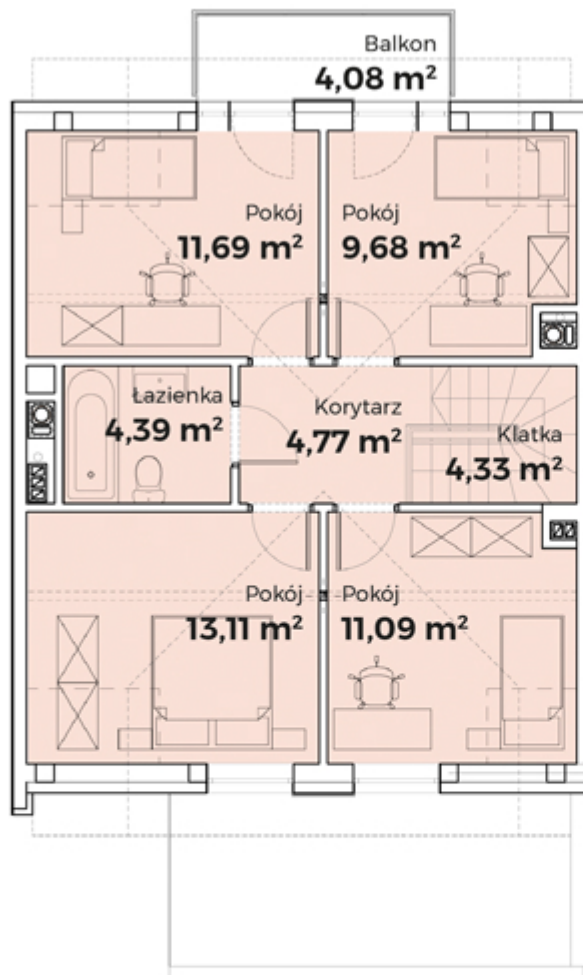

ul. Legnicka

ZŁOTY DĄB III
OSIEDLE

róża wiatrów dotyczy
rzutu kondygnacji

SAMSON-DOM

Dom B 11

Piętro

wizualizacje nie stanowią oferty

Powierzchnia piętra
Powierzchnia całkowita domu
Powierzchnia działki

ok **59 m²**
122,35 m²
ok **406 m²**

Więcej szczegółów na
www.samson-dom.pl
661 569 469 lub **501 361 403**

ul. Legnicka

ZŁOTY DĄB III
OSIEDLE

róża wiatrów dotyczy
rzutu kondygnacji

SAMSON-DOM

Dom B 11

Parter

wizualizacje nie stanowią oferty

Powierzchnia parteru
Powierzchnia całkowita domu
Powierzchnia działki

ok 63 m²
122,35 m²
ok 406 m²

Więcej szczegółów na
www.samson-dom.pl
661 569 469 lub 501 361 403