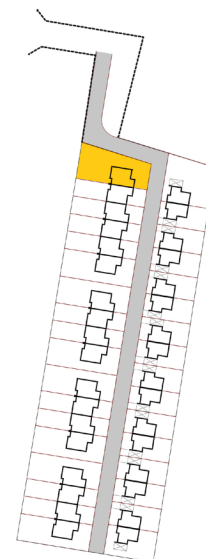

## Dom J6 - Parter

ul. Deca

Powierzchnia całkowita domu: 122,01 m<sup>2</sup>  
Powierzchnia parteru: 63,10 m<sup>2</sup>  
Powierzchnia działki: 459,85 m<sup>2</sup>

Więcej szczegółów na  
[www.osiedle-zlotydab.pl](http://www.osiedle-zlotydab.pl)  
lub pod nr. tel 661 569 469

## Dom J6 - Piętro

ul. Deca

Powierzchnia całkowita domu: 122,01 m<sup>2</sup>  
Powierzchnia piętra: 58,91 m<sup>2</sup>  
Powierzchnia działki: 459,85 m<sup>2</sup>

Więcej szczegółów na  
[www.osiedle-zlotydab.pl](http://www.osiedle-zlotydab.pl)  
lub pod nr. tel 661 569 469