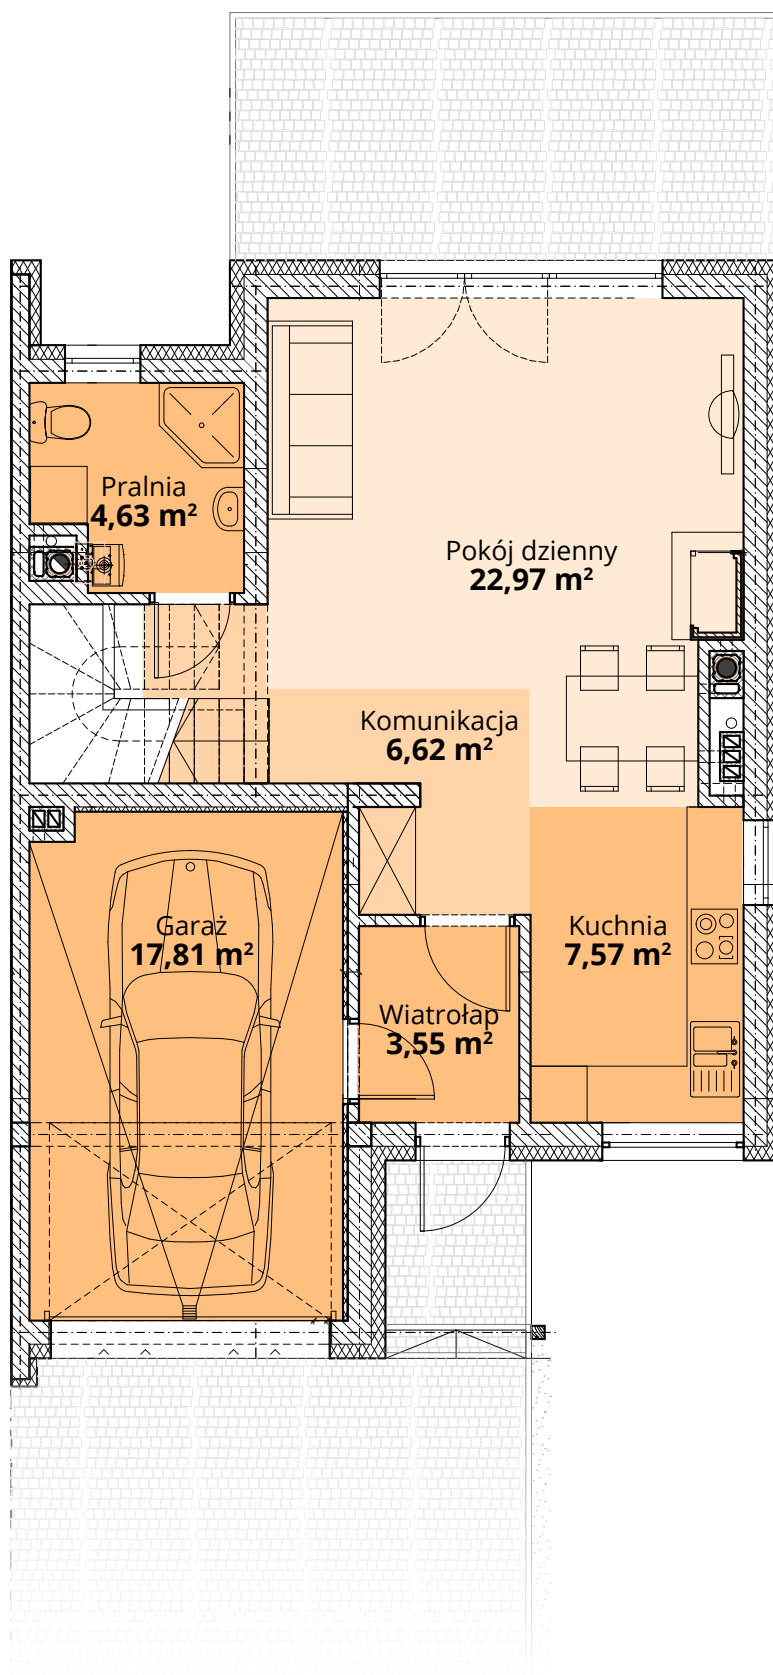

## Dom J6 - Parter

ul. Deca

Powierzchnia całkowita domu: 122,01 m<sup>2</sup>  
Powierzchnia parteru: 63,10 m<sup>2</sup>  
Powierzchnia działki: 459,85 m<sup>2</sup>

Więcej szczegółów na  
[www.osiedle-zlotydab.pl](http://www.osiedle-zlotydab.pl)  
lub pod nr. tel 661 569 469

## Dom J6 - Piętro

ul. Deca

Powierzchnia całkowita domu: 122,01 m<sup>2</sup>  
Powierzchnia piętra: 58,91 m<sup>2</sup>  
Powierzchnia działki: 459,85 m<sup>2</sup>

Więcej szczegółów na  
[www.osiedle-zlotydab.pl](http://www.osiedle-zlotydab.pl)  
lub pod nr. tel 661 569 469