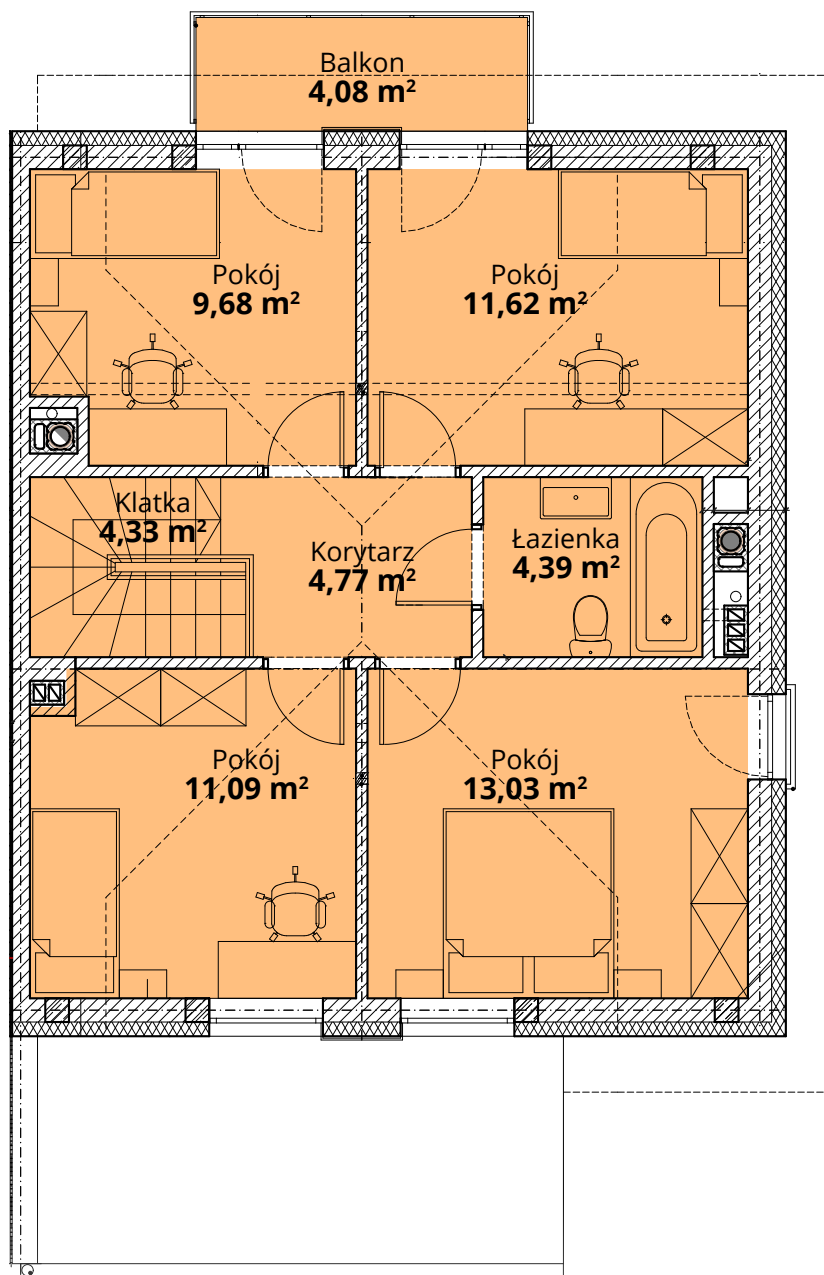

## Dom J6 - Parter

ul. Deca

Powierzchnia całkowita domu: 122,01 m<sup>2</sup>  
Powierzchnia parteru: 63,10 m<sup>2</sup>  
Powierzchnia działki: 459,85 m<sup>2</sup>

Więcej szczegółów na  
[www.osiedle-zlotydab.pl](http://www.osiedle-zlotydab.pl)  
lub pod nr. tel 661 569 469

## Dom J6 - Piętro

ul. Deca

Powierzchnia całkowita domu: 122,01 m<sup>2</sup>  
Powierzchnia piętra: 58,91 m<sup>2</sup>  
Powierzchnia działki: 459,85 m<sup>2</sup>

Więcej szczegółów na  
[www.osiedle-zlotydab.pl](http://www.osiedle-zlotydab.pl)  
lub pod nr. tel 661 569 469