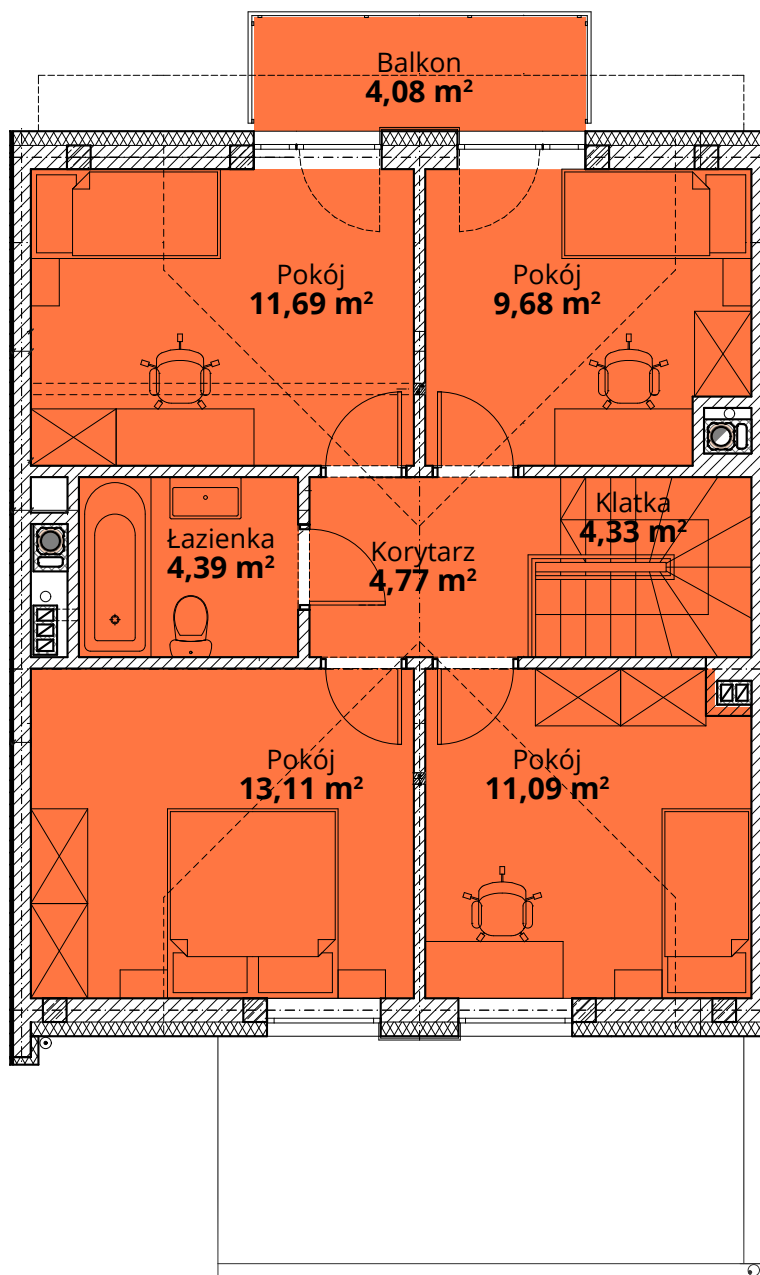

ZŁOTY DĄB II
OSIEDLE

Dom J3 - Parter

ul. Deca

Powierzchnia całkowita domu: 122,35 m²
Powierzchnia parteru: 63,29 m²
Powierzchnia działki: 262,32 m²

Więcej szczegółów na
www.osiedle-zlotydab.pl
lub pod nr. tel 661 569 469

ZŁOTY DĄB II
OSIEDLE

Dom J3 - Piętro

ul. Deca

Powierzchnia całkowita domu: 122,35 m²
Powierzchnia piętra: 58,81 m²
Powierzchnia działki: 262,32 m²

Więcej szczegółów na
www.osiedle-zlotydab.pl
lub pod nr. tel 661 569 469