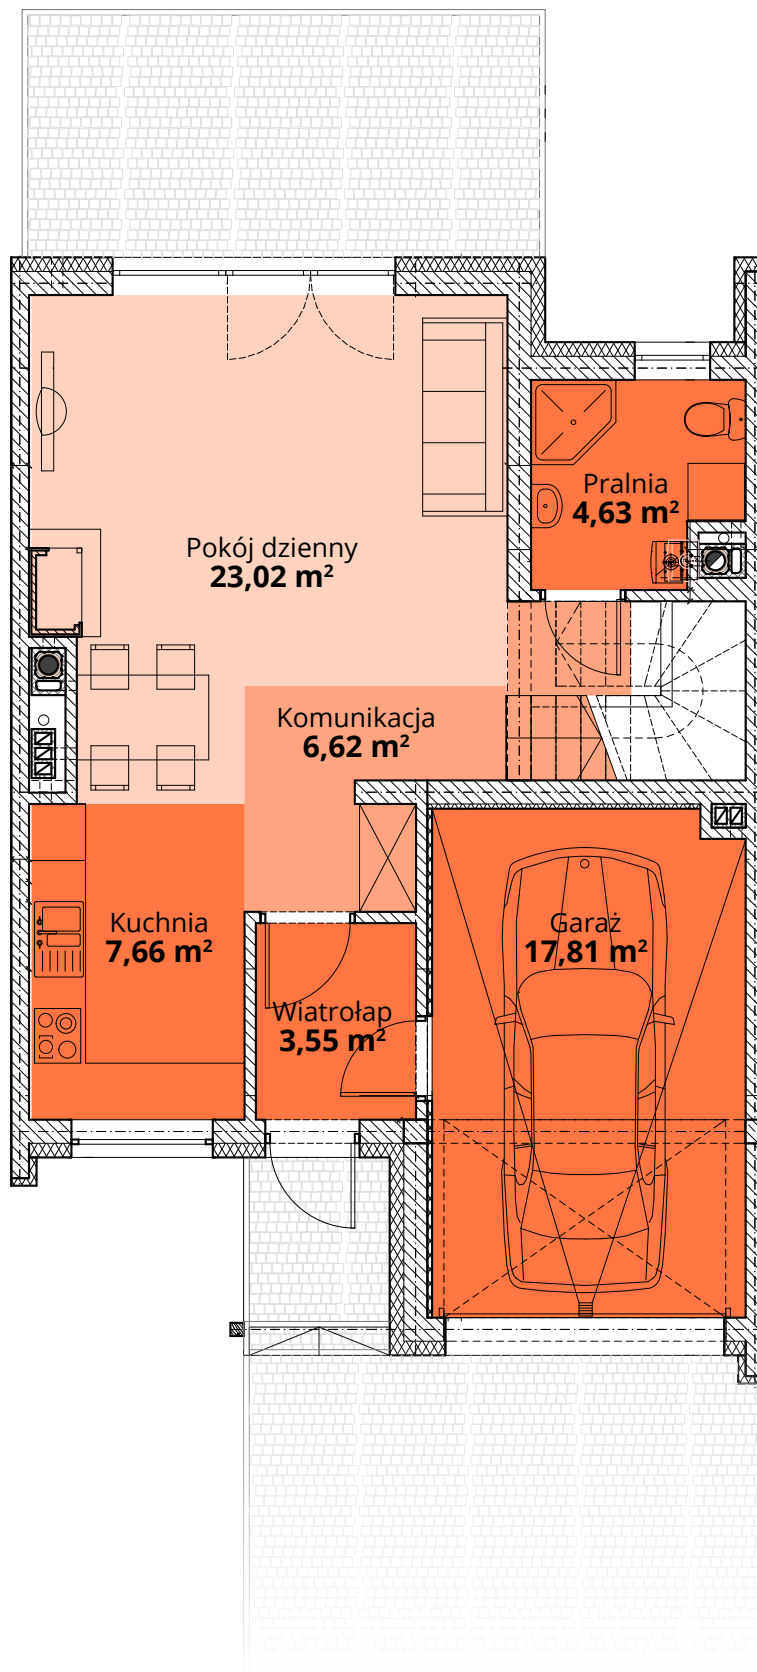

ZŁOTY DĄB II
OSIEDLE

Dom J3 - Parter

ul. Deca

Powierzchnia całkowita domu: 122,35 m²
Powierzchnia parteru: 63,29 m²
Powierzchnia działki: 262,32 m²

Więcej szczegółów na
www.osiedle-zlotydab.pl
lub pod nr. tel 661 569 469

ZŁOTY DĄB II
OSIEDLE

Dom J3 - Piętro

ul. Deca

Powierzchnia całkowita domu: 122,35 m²
Powierzchnia piętra: 58,81 m²
Powierzchnia działki: 262,32 m²

Więcej szczegółów na
www.osiedle-zlotydab.pl
lub pod nr. tel 661 569 469