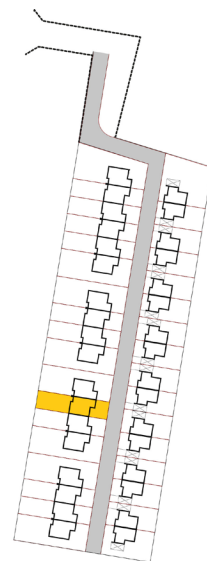

Powierzchnia całkowita domu: 122,35 m<sup>2</sup>  
Powierzchnia parteru: 63,29 m<sup>2</sup>  
Powierzchnia działki: 262,32 m<sup>2</sup>

Więcej szczegółów na  
[www.osiedle-zlotydab.pl](http://www.osiedle-zlotydab.pl)  
lub pod nr. tel 661 569 469

## Dom H3 - Piętro

ul. Deca

Powierzchnia całkowita domu: 122,35 m<sup>2</sup>  
Powierzchnia piętra: 58,81 m<sup>2</sup>  
Powierzchnia działki: 262,32 m<sup>2</sup>

Więcej szczegółów na  
[www.osiedle-zlotydab.pl](http://www.osiedle-zlotydab.pl)  
lub pod nr. tel 661 569 469