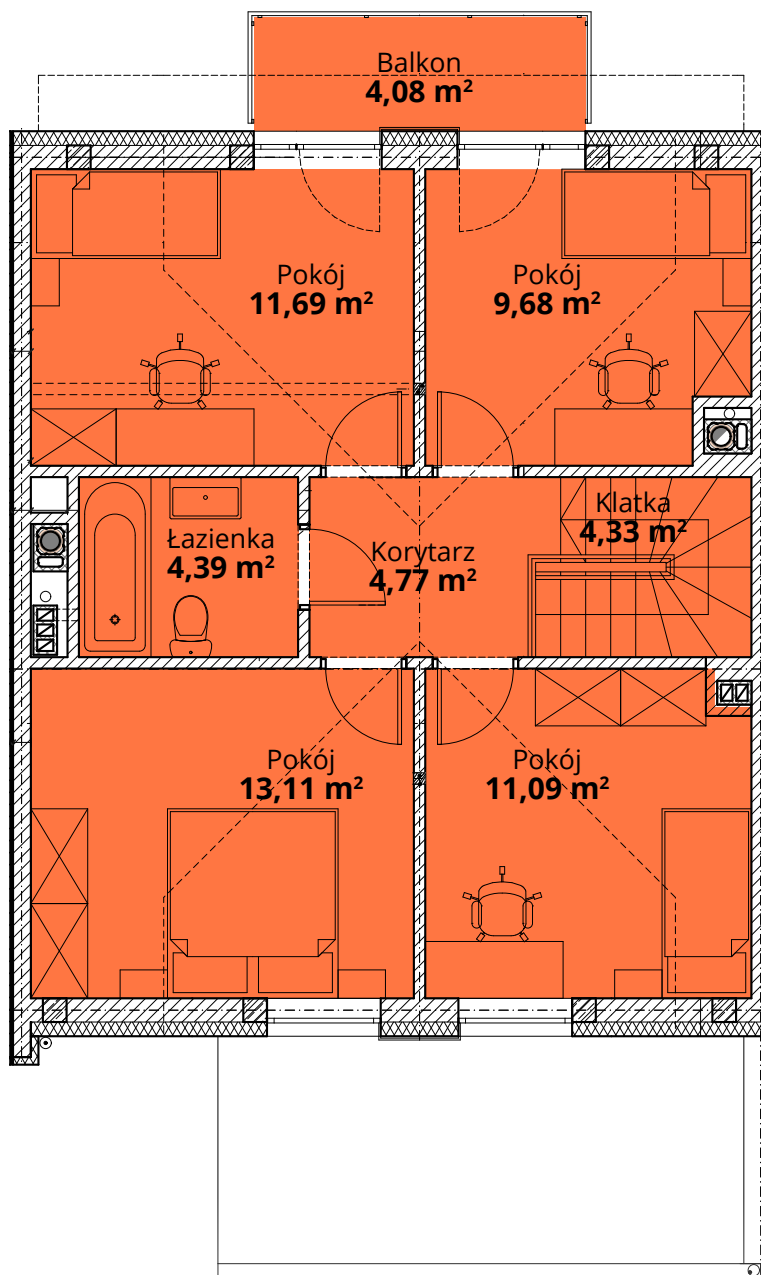

Powierzchnia całkowita domu: 122,35 m<sup>2</sup>  
Powierzchnia parteru: 63,29 m<sup>2</sup>  
Powierzchnia działki: 262,32 m<sup>2</sup>

Więcej szczegółów na  
[www.osiedle-zlotydab.pl](http://www.osiedle-zlotydab.pl)  
lub pod nr. tel 661 569 469

## Dom H3 - Piętro

ul. Deca

Powierzchnia całkowita domu: 122,35 m<sup>2</sup>  
Powierzchnia piętra: 58,81 m<sup>2</sup>  
Powierzchnia działki: 262,32 m<sup>2</sup>

Więcej szczegółów na  
[www.osiedle-zlotydab.pl](http://www.osiedle-zlotydab.pl)  
lub pod nr. tel 661 569 469