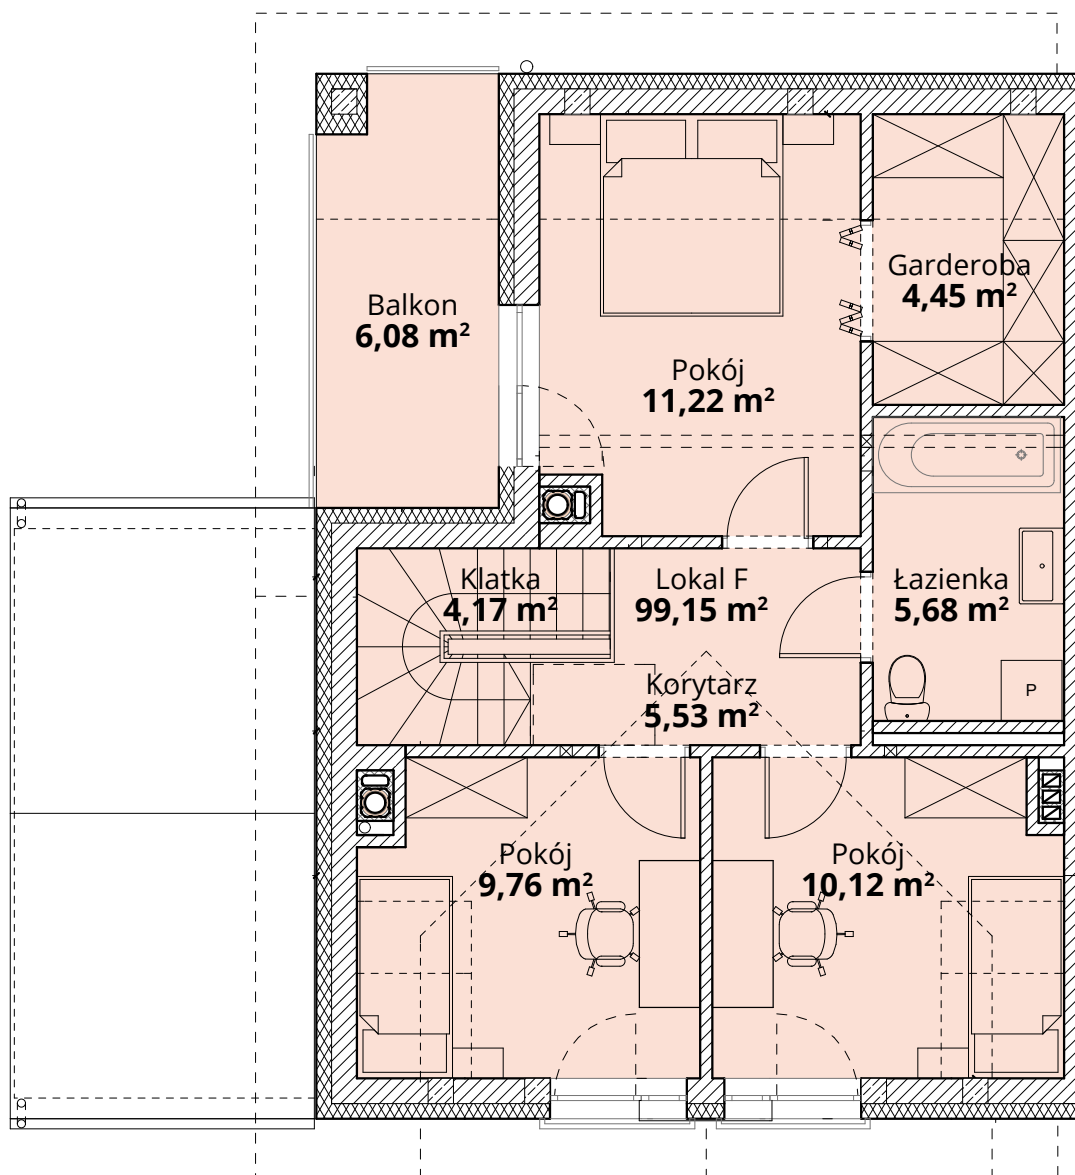

ZŁOTY DĄB II
OSIEDLE

Dom F30 - Parter

ul. Deca

Powierzchnia całkowita domu: **99,15 m²**
Powierzchnia parteru: **48,22 m²**
Powierzchnia działki: **251,11 m²**

Więcej szczegółów na
www.osiedle-zlotydab.pl
lub pod nr. tel 661 569 469

Powierzchnia całkowita domu: 99,15 m²
Powierzchnia piętra: 50,93 m²
Powierzchnia działki: 251,11 m²

Więcej szczegółów na
www.osiedle-zlotydab.pl
lub pod nr. tel 661 569 469