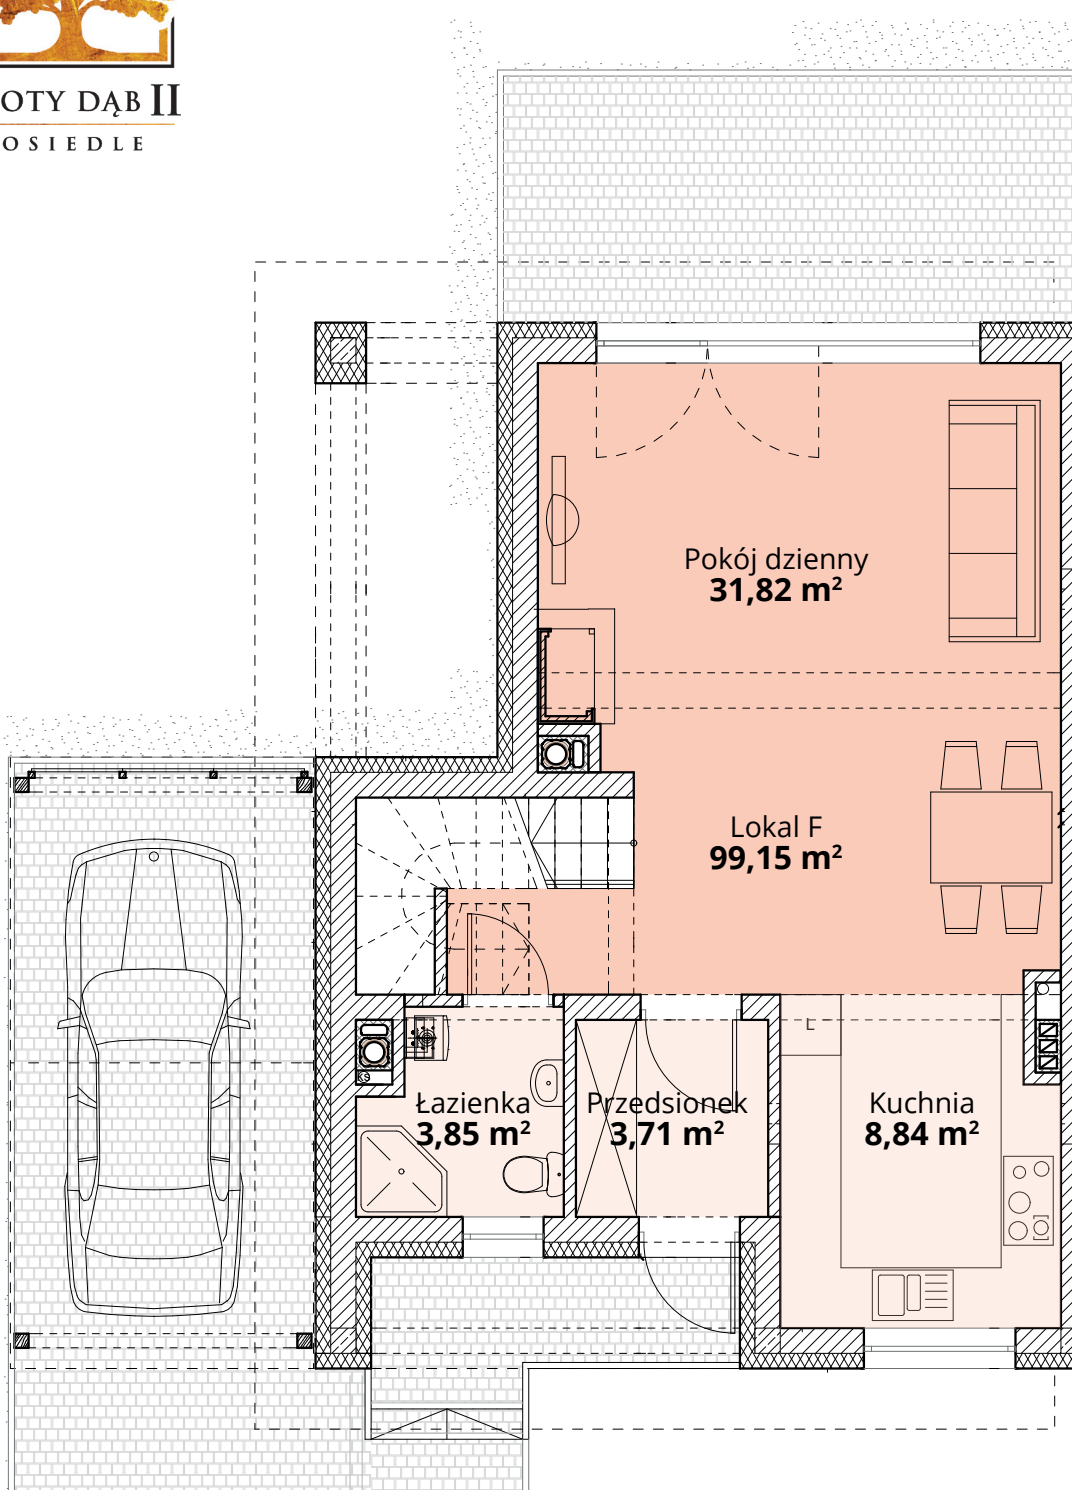

ZŁOTY DĄB II
OSIEDLE

Dom F30 - Parter

ul. Deca

Powierzchnia całkowita domu: **99,15 m²**
Powierzchnia parteru: **48,22 m²**
Powierzchnia działki: **251,11 m²**

Więcej szczegółów na
www.osiedle-zlotydab.pl
lub pod nr. tel 661 569 469

Powierzchnia całkowita domu: 99,15 m²
Powierzchnia piętra: 50,93 m²
Powierzchnia działki: 251,11 m²

Więcej szczegółów na
www.osiedle-zlotydab.pl
lub pod nr. tel 661 569 469