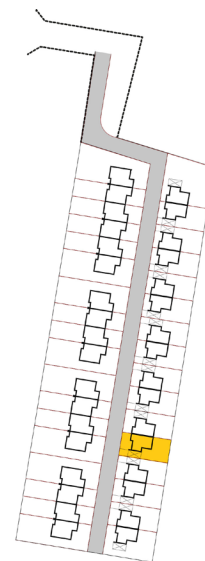

ZŁOTY DĄB II
OSIEDLE

Dom F21 - Parter

ul. Deca

Powierzchnia całkowita domu: **99,15 m²**
Powierzchnia parteru: **48,22 m²**
Powierzchnia działki: **254,56 m²**

Więcej szczegółów na
www.osiedle-zlotydab.pl
lub pod nr. tel 661 569 469

Powierzchnia całkowita domu: 99,15 m²
Powierzchnia piętra: 50,93 m²
Powierzchnia działki: 254,56 m²

Więcej szczegółów na
www.osiedle-zlotydab.pl
lub pod nr. tel 661 569 469