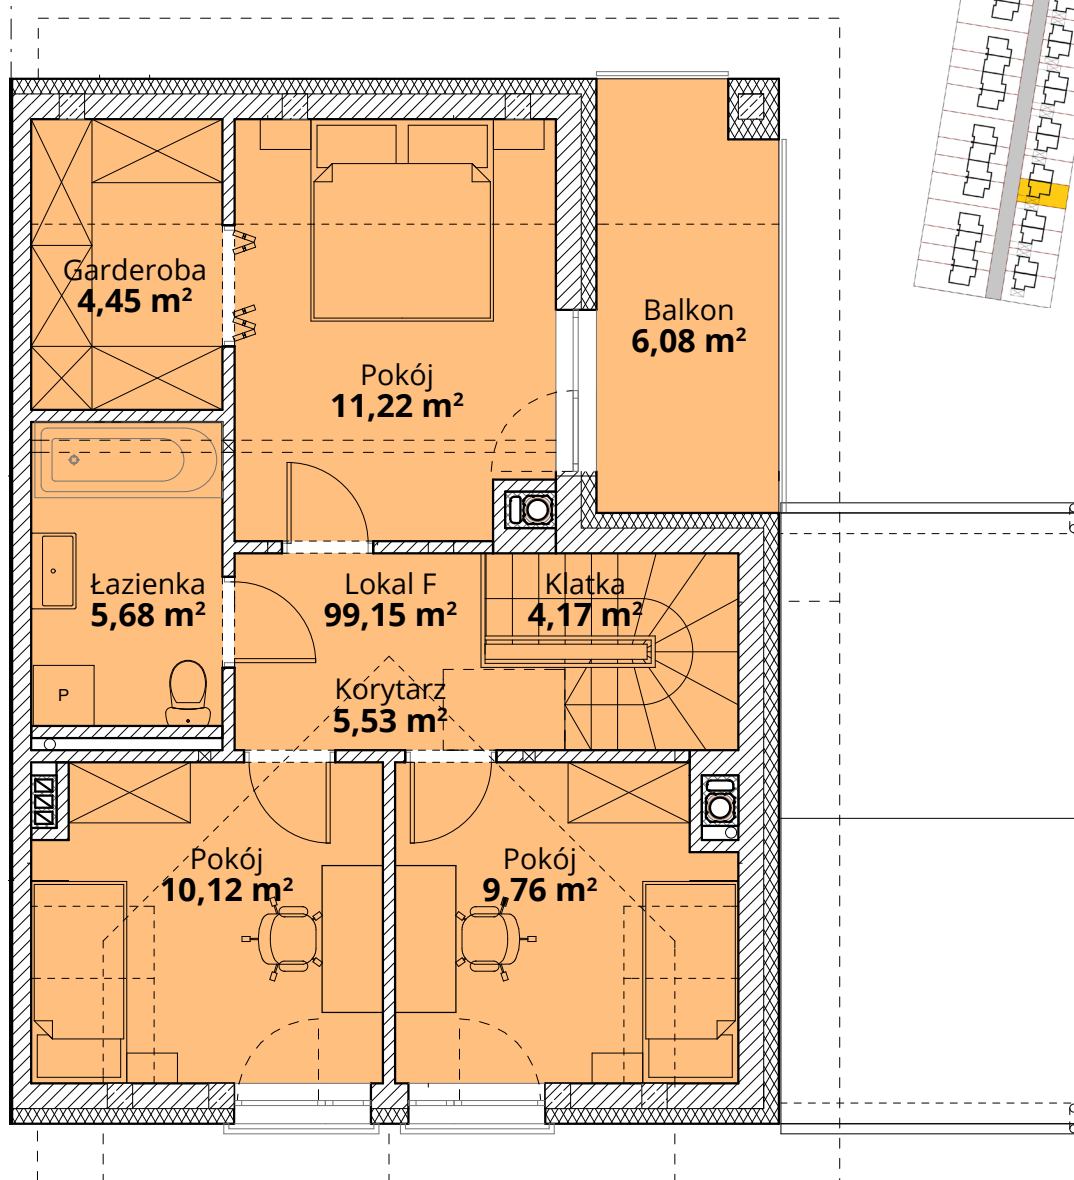

ZŁOTY DĄB II
OSIEDLE

Dom F21 - Parter

ul. Deca

Powierzchnia całkowita domu: **99,15 m²**
Powierzchnia parteru: **48,22 m²**
Powierzchnia działki: **254,56 m²**

Więcej szczegółów na
www.osiedle-zlotydab.pl
lub pod nr. tel 661 569 469

Powierzchnia całkowita domu: 99,15 m²
Powierzchnia piętra: 50,93 m²
Powierzchnia działki: 254,56 m²

Więcej szczegółów na
www.osiedle-zlotydab.pl
lub pod nr. tel 661 569 469