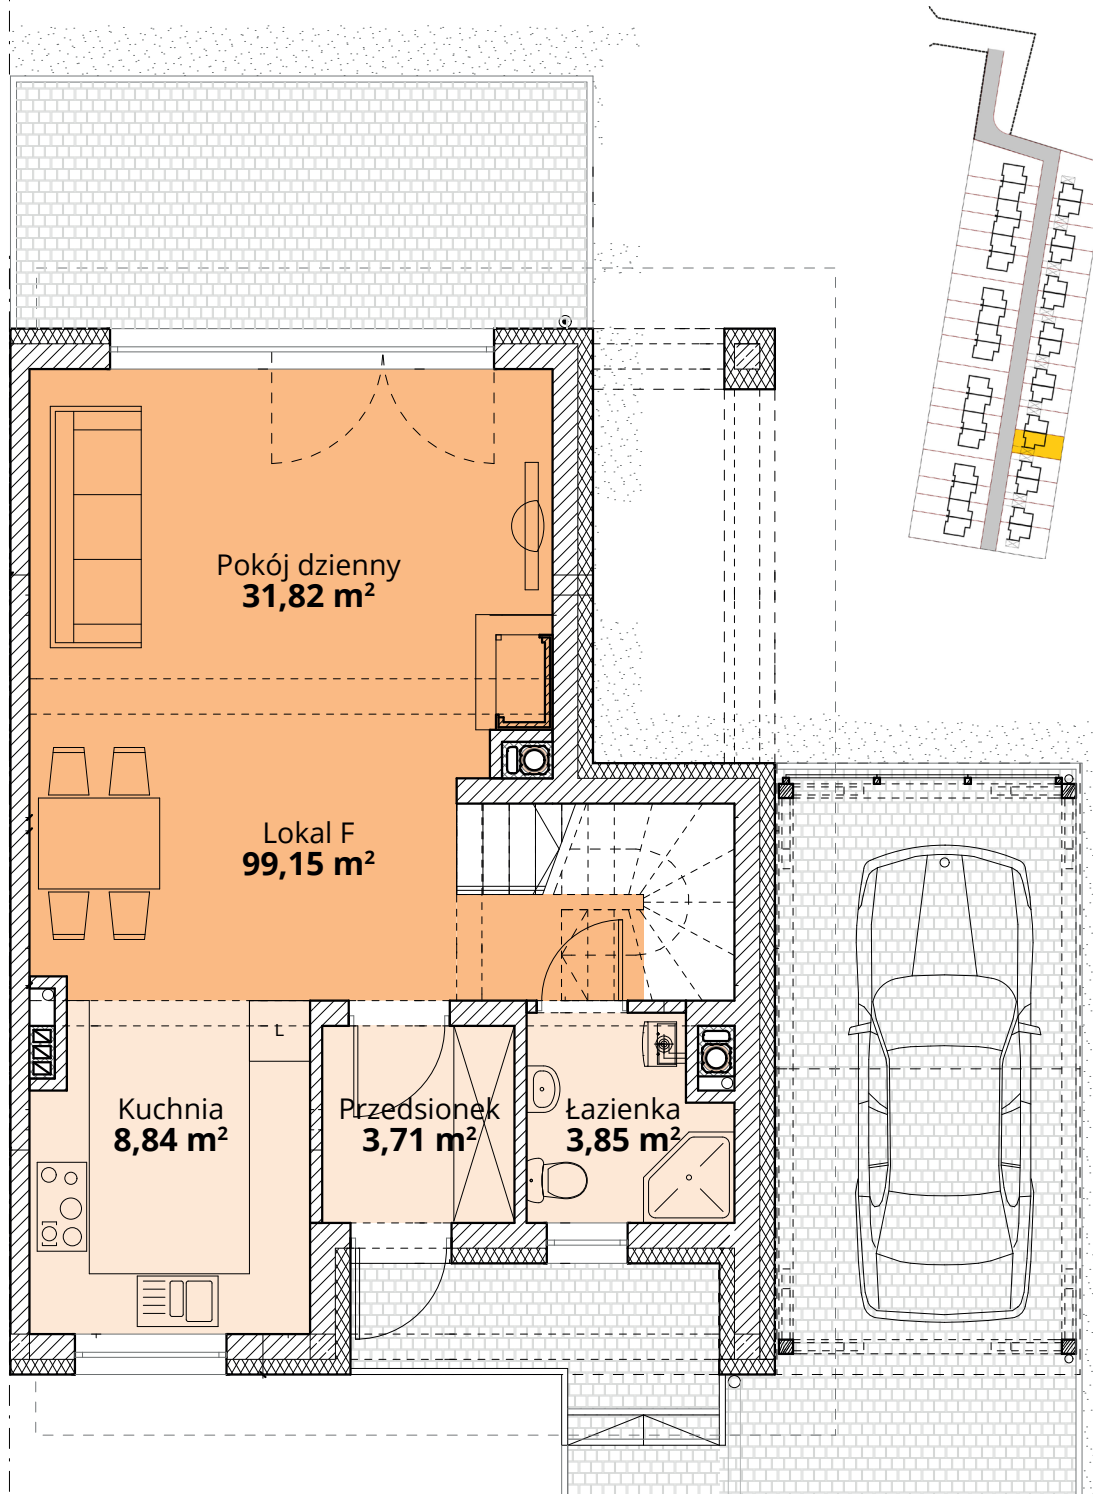

ZŁOTY DĄB II
OSIEDLE

Dom F21 - Parter

ul. Deca

Powierzchnia całkowita domu: **99,15 m²**
Powierzchnia parteru: **48,22 m²**
Powierzchnia działki: **254,56 m²**

Więcej szczegółów na
www.osiedle-zlotydab.pl
lub pod nr. tel 661 569 469

Powierzchnia całkowita domu: 99,15 m²
Powierzchnia piętra: 50,93 m²
Powierzchnia działki: 254,56 m²

Więcej szczegółów na
www.osiedle-zlotydab.pl
lub pod nr. tel 661 569 469