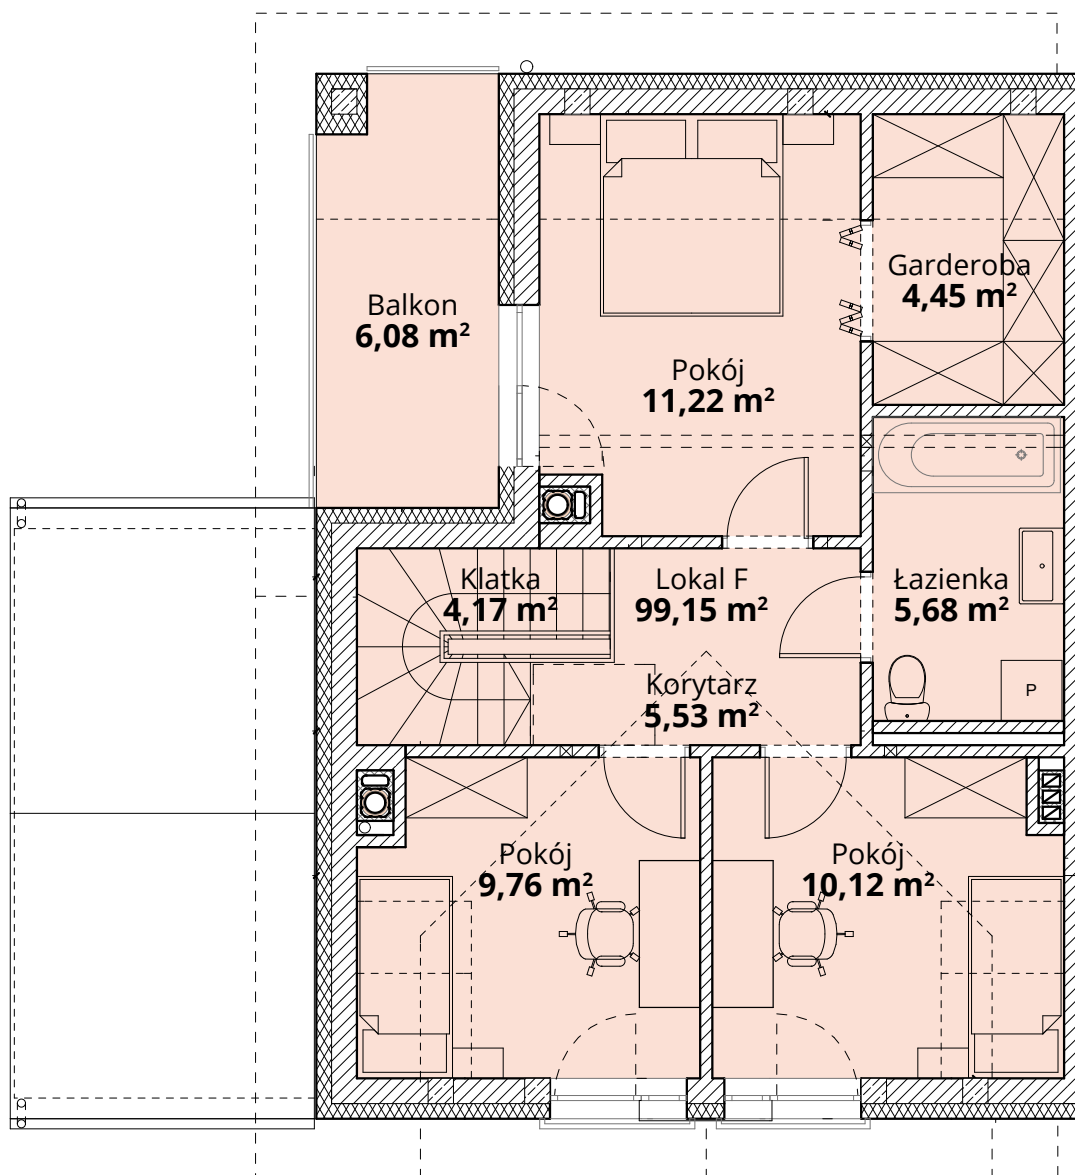

ZŁOTY DĄB II
OSIEDLE

Dom F20 - Parter

ul. Deca

Powierzchnia całkowita domu: 99,15 m²
Powierzchnia parteru: 48,22 m²
Powierzchnia działki: 254,56 m²

Więcej szczegółów na
www.osiedle-zlotydab.pl
lub pod nr. tel 661 569 469

ZŁOTY DĄB II
OSIEDLE

Dom F20 - Piętro

ul. Deca

Powierzchnia całkowita domu: 99,15 m²
Powierzchnia piętra: 50,93 m²
Powierzchnia działki: 254,56 m²

Więcej szczegółów na
www.osiedle-zlotydab.pl
lub pod nr. tel 661 569 469