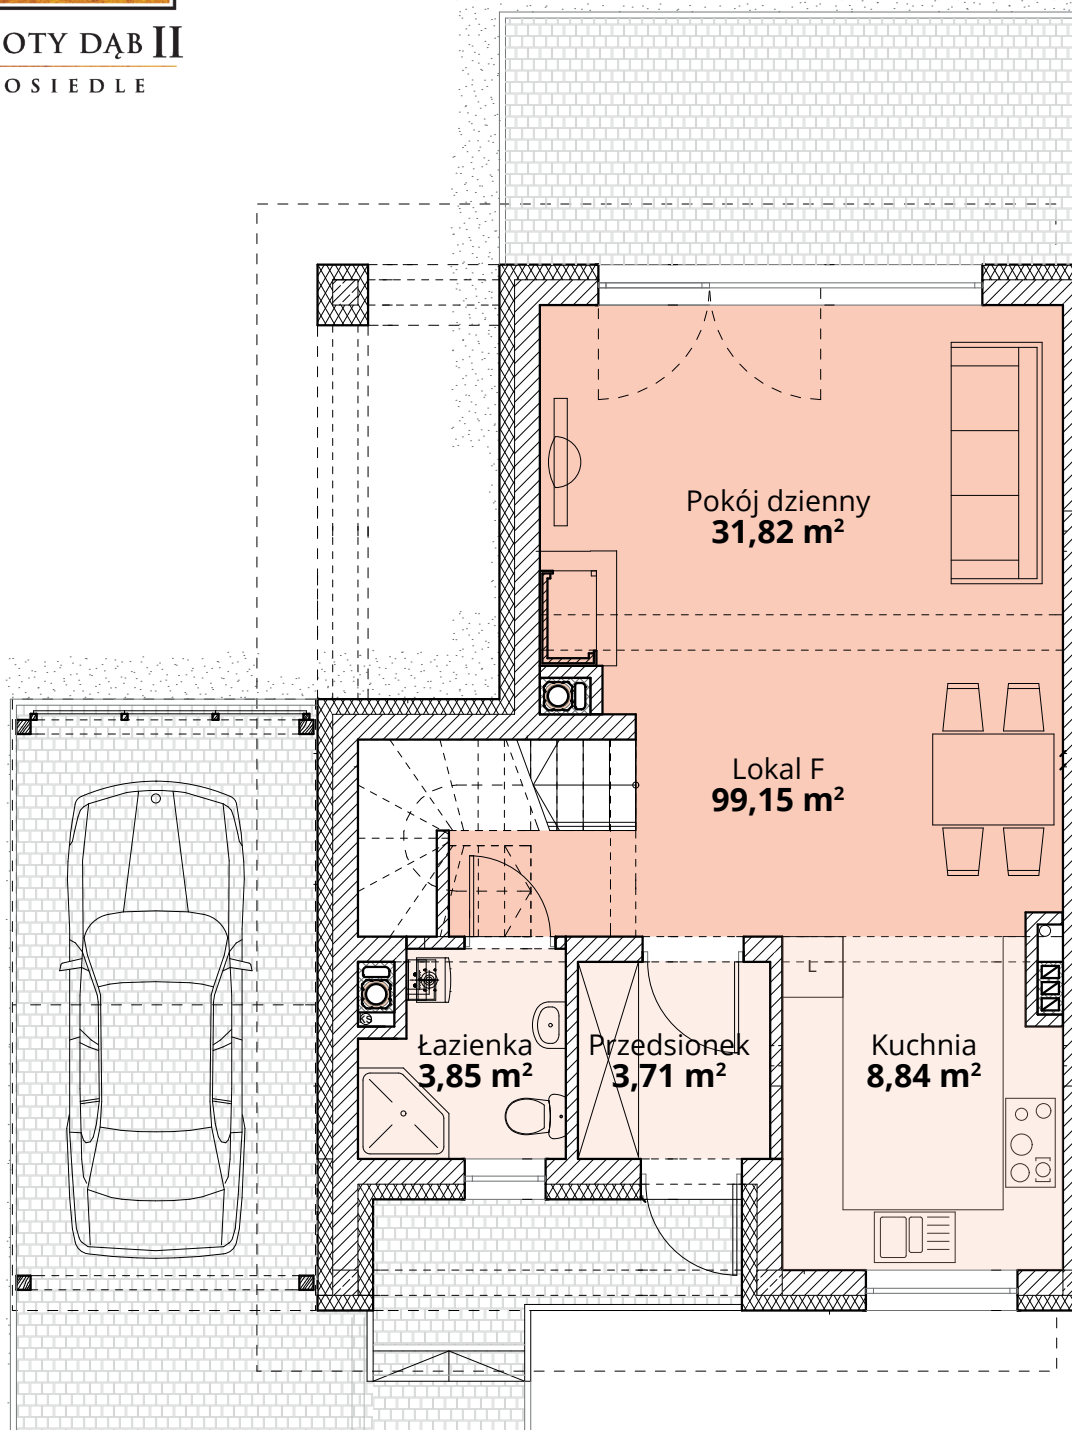

ZŁOTY DĄB II
OSIEDLE

Dom F20 - Parter

ul. Deca

Powierzchnia całkowita domu: 99,15 m²
Powierzchnia parteru: 48,22 m²
Powierzchnia działki: 254,56 m²

Więcej szczegółów na
www.osiedle-zlotydab.pl
lub pod nr. tel 661 569 469

ZŁOTY DĄB II
OSIEDLE

Dom F20 - Piętro

ul. Deca

Powierzchnia całkowita domu: 99,15 m²
Powierzchnia piętra: 50,93 m²
Powierzchnia działki: 254,56 m²

Więcej szczegółów na
www.osiedle-zlotydab.pl
lub pod nr. tel 661 569 469