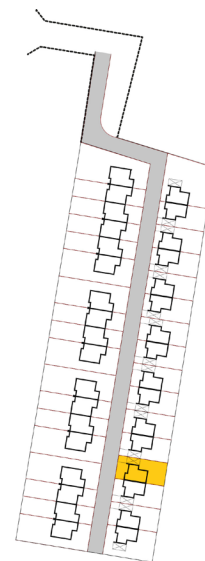

ZŁOTY DĄB II
OSIEDLE

Dom F20 - Parter

ul. Deca

Powierzchnia całkowita domu: 99,15 m²
Powierzchnia parteru: 48,22 m²
Powierzchnia działki: 254,56 m²

Więcej szczegółów na
www.osiedle-zlotydab.pl
lub pod nr. tel 661 569 469

ZŁOTY DĄB II
OSIEDLE

Dom F20 - Piętro

ul. Deca

Powierzchnia całkowita domu: 99,15 m²
Powierzchnia piętra: 50,93 m²
Powierzchnia działki: 254,56 m²

Więcej szczegółów na
www.osiedle-zlotydab.pl
lub pod nr. tel 661 569 469