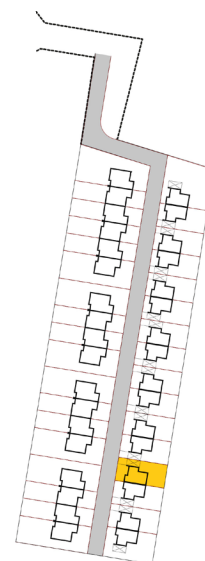

ZŁOTY DĄB II
OSIEDLE

Dom F20 - Parter

ul. Deca

Powierzchnia całkowita domu: 99,15 m²
Powierzchnia parteru: 48,22 m²
Powierzchnia działki: 254,56 m²

Więcej szczegółów na
www.osiedle-zlotydab.pl
lub pod nr. tel 661 569 469

ZŁOTY DĄB II
OSIEDLE

Dom F20 - Piętro

ul. Deca

Powierzchnia całkowita domu: 99,15 m²
Powierzchnia piętra: 50,93 m²
Powierzchnia działki: 254,56 m²

Więcej szczegółów na
www.osiedle-zlotydab.pl
lub pod nr. tel 661 569 469