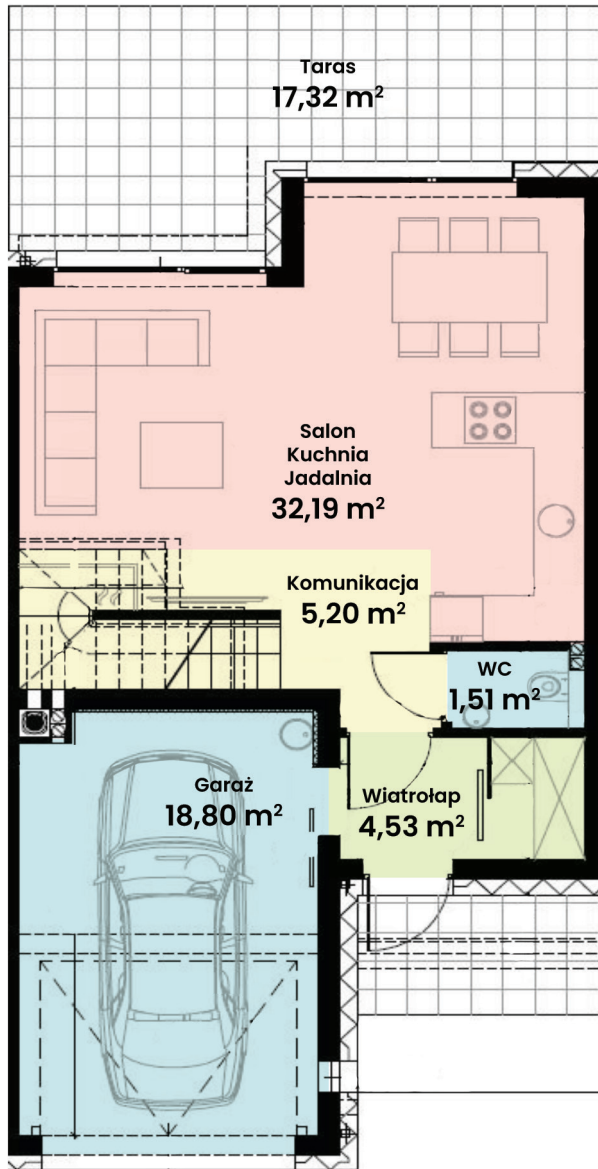

GREEN WEST 2

94-315 Łódź
ul. Złotno 137/139

Powierzchnia ok. 114 m²
Działka 206,00 m²
Podjazd 8,65 m²

Więcej informacji
tel. **661 569 469**
lub **501 361 403**