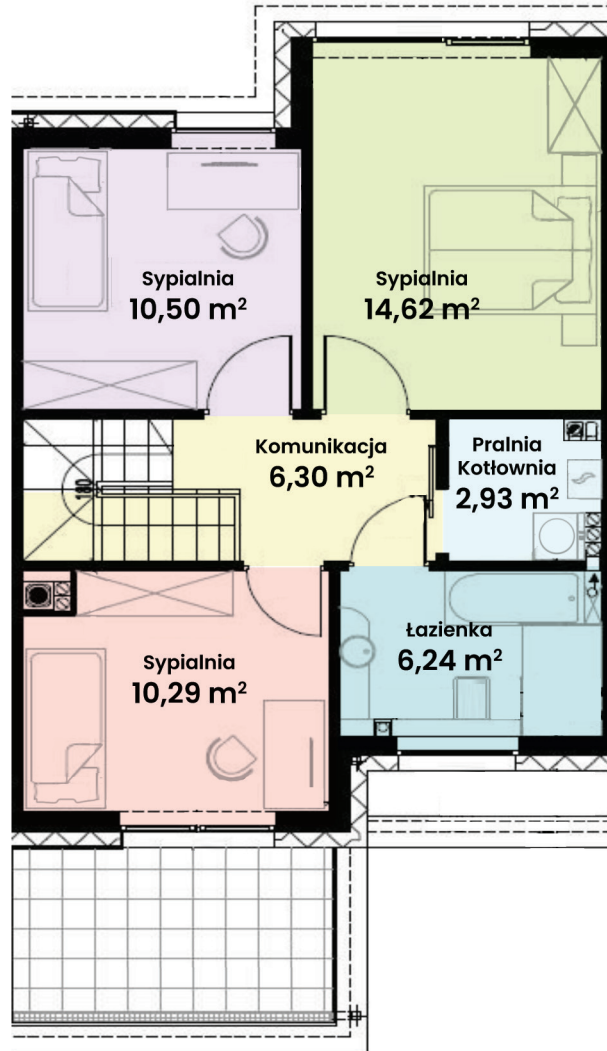

GREEN WEST 2

94-315 Łódź
ul. Złotno 137/139

Powierzchnia ok. 114 m²
Działka 206,00 m²
Podjazd 8,65 m²

Więcej informacji
tel. **661 569 469**
lub **501 361 403**