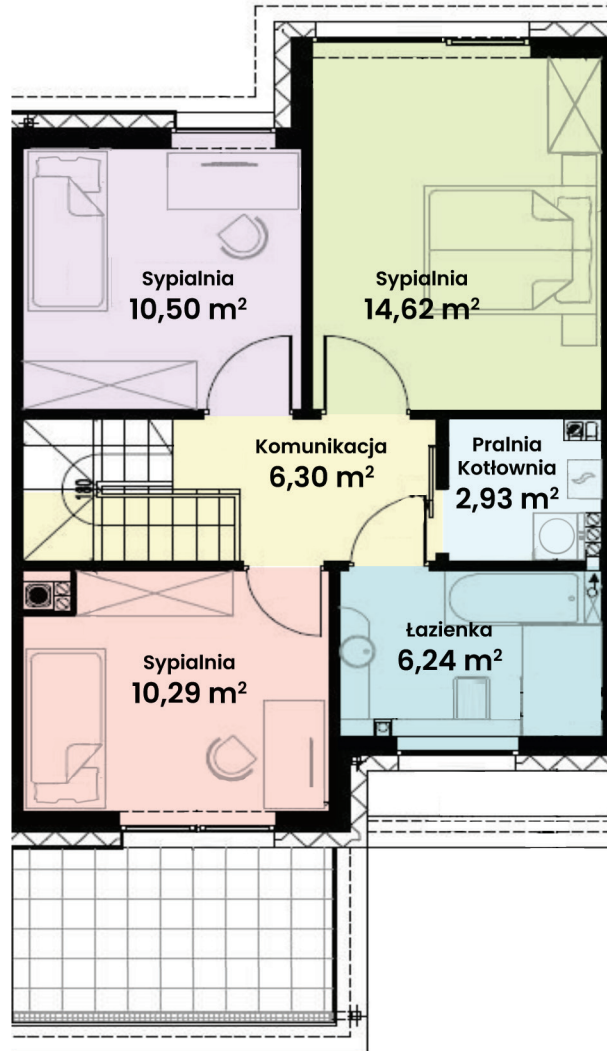

## GREEN WEST 2

94-315 Łódź  
ul. Złotno 137/139

LOKAL 49 BUDYNEK 17

Powierzchnia ok. 114 m<sup>2</sup>  
Działka 249,00 m<sup>2</sup>  
Podjazd 13,47 m<sup>2</sup>

Więcej informacji  
tel. **661 569 469**  
lub **501 361 403**