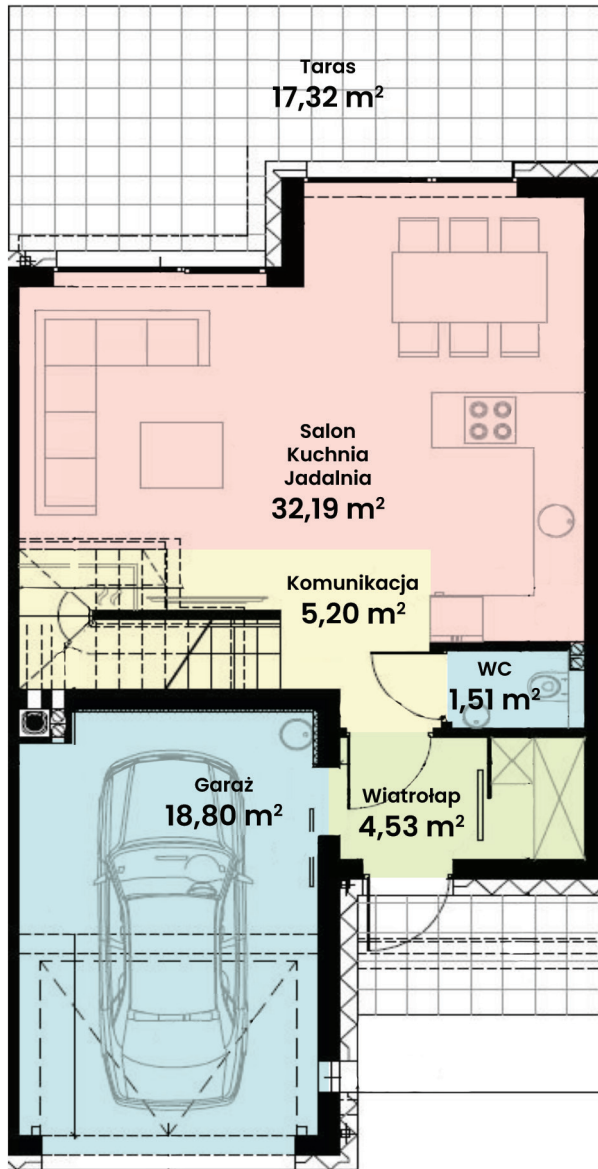

## GREEN WEST 2

94-315 Łódź  
ul. Złotno 137/139

LOKAL 49 BUDYNEK 17

Powierzchnia ok. 114 m<sup>2</sup>  
Działka 249,00 m<sup>2</sup>  
Podjazd 13,47 m<sup>2</sup>

Więcej informacji  
tel. **661 569 469**  
lub **501 361 403**